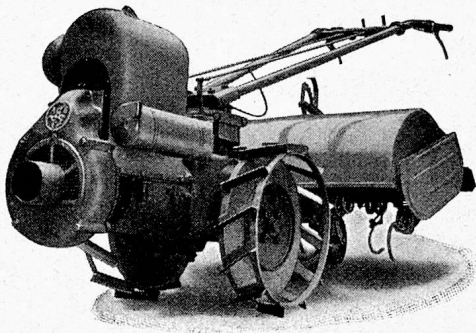

Download PDF: 09.01.2025

ETH-Bibliothek Zürich, E-Periodica, <https://www.e-periodica.ch>

Tiefe Fräs- und Pflugarbeit mit der neuen

3-Gang-Grunder Motorfräse

8 und 10 PS — Seit 5 Jahren erprobt!

Vorzüge: Modernste Konstruktion, 3-Gang-Getriebe mit Rücklauf, elastische Einscheiben-Autokupplung, spielend leichtes Wenden auf kleinstem Raum durch pat. automat. Einzelradausschaltung. Zapfwelle mit 2 Geschwindigkeiten zum Antrieb verschiedener Geräte: