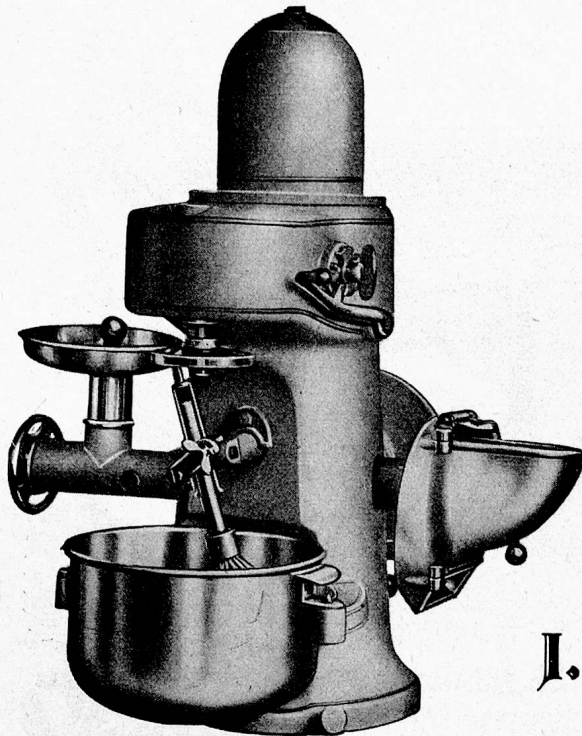

LIPS-KÜCHENMASCHINEN

in allen Grössen
von 20-1000 Mahlzeiten

COMBIREX - JUNIOR
COMBIREX - I und II

KOMBINATOR

In verschiedenen Ausführungen

Elektro-Schälmaschinen

zum Schälen von Kartoffeln, Rüben,
auch zum Fischentschuppen geeignet

Offerten und Prospekte durch den Alleinhersteller

COMBIREX-I

J. LIPS Küchen-
Maschinen-
Fabrik **URDORF**

Gegr. 1880

Telephon (051) 9175 08

bei Zürich

MUM