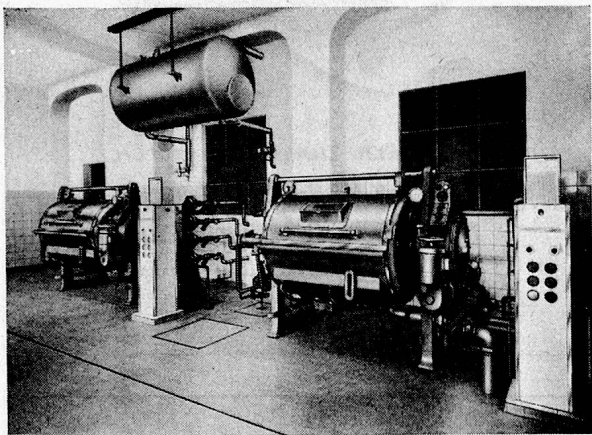

SCHULTHESS ANLAGEN

20—
150 kg

Vollautomaten
mit Kommandogerät
«AUTOMATIC-WASHER»

Durch Lochkarten gesteuert kann jeder
Waschmaschine der gewünschte Wasch-
prozess diktiert werden.

MASCHINENFABRIK AD. SCHULTHESS & CO. AG., ZÜRICH

Büro und Service Zürich, Stockerstr. 57, Tel. (051) 27 52 12
Büro und Service Lausanne, 16, Av. du Simplon,
Tel. (021) 26 56 85
Büro und Service Bern, Wabersackerstrasse 117,
Tel. (031) 7 56 36.