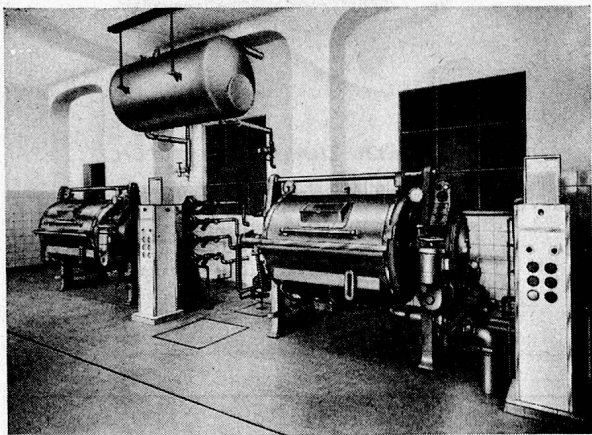

Bitte besuchen Sie uns an der Ra-Ha im Kongresshaus Zürich

SCHULTHESS UNIVERSAL

16 kg

Vollautomat wäscht, kocht
zentrifugiert und trocknet

SCHULTHESS FRONTAL

4 Modelle in Grössen

6 kg 10 kg 25 kg 35 kg

Vollautomaten mit eingebauten Boilern