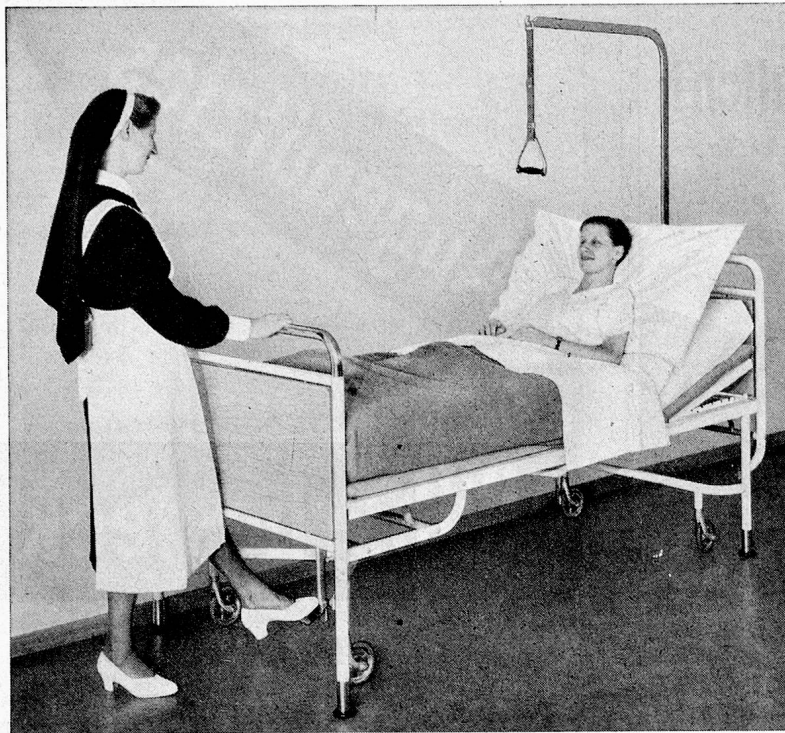

EBO-Bettstelle 929

(Patente: W. Hess, Dübendorf)

Die Bettstelle ist sehr gut manövrierfähig. Bei leichtem Fuss-Druck auf die Pedale (kein Bücken mehr!) senken sich die Füße. Die Rollen sind frei, das Bett steht fest. Bei Heben des Pedals mit der Fusspitze heben sich die Füße. Das Bett senkt sich, ohne irgendwelche Erschütterung für den Patienten, auf die Rollen und ist fahrbereit.

EBO AG, Dürnten ZH

Tel. (055) 2 35 92

Verlangen Sie bitte den ausführlichen Prospekt über EBO-Spitalmobiliar

ges. gesch.

TEPPICH-HANDARBEIT

erfreut sich immer
grösserer Beliebtheit!

Sie bietet Ihnen bedeutende Vorteile:

Kein Abzählen nach Papiervorlagen — Das Dessin ist farbig auf den Grundstoff gezeichnet — Kein Knüpfen, aber trotzdem einem geknüpften Teppich an Haltbarkeit ebenbürtig — Leichtes, kurzweiliges und ausgiebiges Arbeiten — Echte Teppichwolle, lichtbeständige Farben — Bescheidene Materialkosten — Das Material kann allmählich bezogen werden.

Eine Kundin schreibt: Der Teppich ist fertig! Zwei Monate arbeitete ich gemäss Ihrer Anleitung daran, fast ausschliesslich in den Feierabendstunden, mit grösster Freude. **Noch nie hat mir eine Handarbeit so imponiert wie diese.** Erinnern Sie sich noch, dass ich auch vor 15 Jahren einen solchen Teppich in der Grösse von 2,60 x 3,70 m anfertigte, der heute noch wie neu aussieht. Beide Teppiche sind wunderschön und gefallen jedermann und, was die Hauptsache ist, sie sind **solid und unverwüsthlich.**

Es steht Ihnen eine Auswahl schöner Dessins orientalischer wie auch einfacher Berber-Teppiche zur Verfügung. Wir liefern Ihnen die vorgezeichneten Grundstoffe auch in Grössen nach Ihrem Wunsch.

Verlangen Sie bitte den aufklärenden Prospekt.

ges. gesch.

G. Frey-Kronenberg

Spezialgeschäft
für Teppich-Handarbeiten
Weinfelden

20 Jahre Erfahrung - 20 Jahre Erfolg