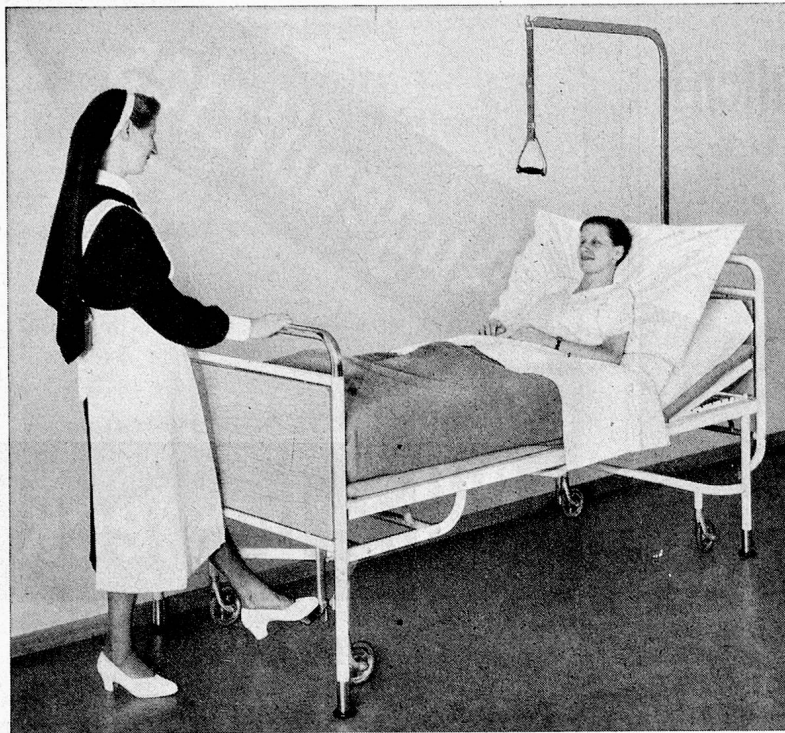

## EBO-Bettstelle 929

(Patente: W. Hess, Dübendorf)

Die Bettstelle ist sehr gut manövrierfähig. Bei leichtem Fuss-Druck auf die Pedale (kein Bücken mehr!) senken sich die Füße. Die Rollen sind frei, das Bett steht fest. Bei Heben des Pedals mit der Fusspitze heben sich die Füße. Das Bett senkt sich, ohne irgendwelche Erschütterung für den Patienten, auf die Rollen und ist fahrbereit.