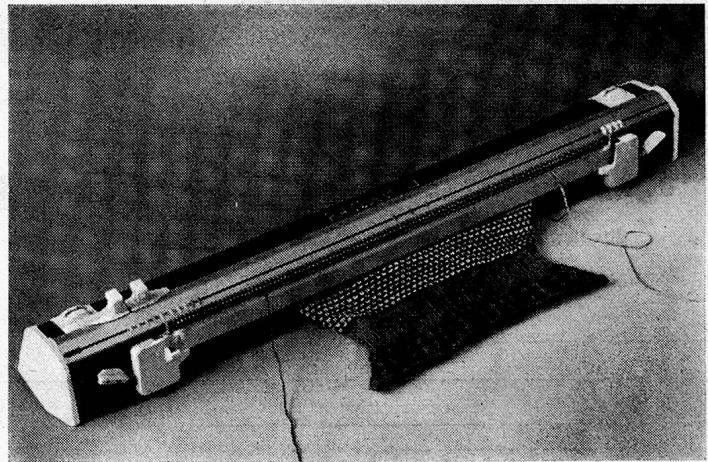

PASSAP-D ist keine Maschine. Keine Zungennadeln und keine Gewichte.

PASSAP-D hat das freie Nadelsystem. Folglich einfache Handhabung bei grösster Leistung.

Jeder kann PASSAP-Stricken erlernen.

Preis Fr. 372.— inkl. persönliche Anlernung. Zahlungserleichterungen möglich. — Verlangen Sie illustrierten Gratis-Prospekt Nr. 17 und unverbindliche Vorführung des PASSAP-Apparates durch

PASSAP - A G . , Postfach 134, ZÜRICH 27