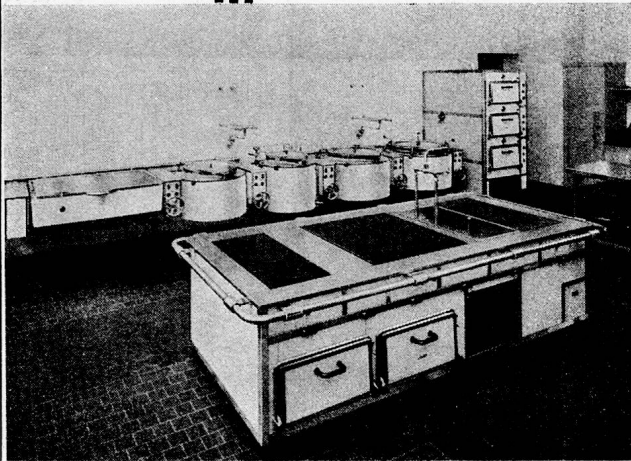

*In jeder Küche
eine grosse Hilfe*

*ist die feine unvergleichliche
Maggi-Würze, die altbewährte
Vertrauensmarke des Küchenchefs*

**MAGGI'S
WÜRZE**

Elektrische Küchen-
Anlage im Mütter-
und Säuglingsheim
Inselhof, Zürich

Elektrische

**GROSSKÜCHEN-
APPARATE**

**SPEISETRANSPORT-
WAGEN**

GLÄTTEMASCHINEN

OSKAR

Locher

ELEKTRISCHE HEIZUNGEN

ZÜRICH / BAURSTRASSE 14 / TEL. (051) 34 54 58 / FABRIK IN SCHWERZENBACH ZH