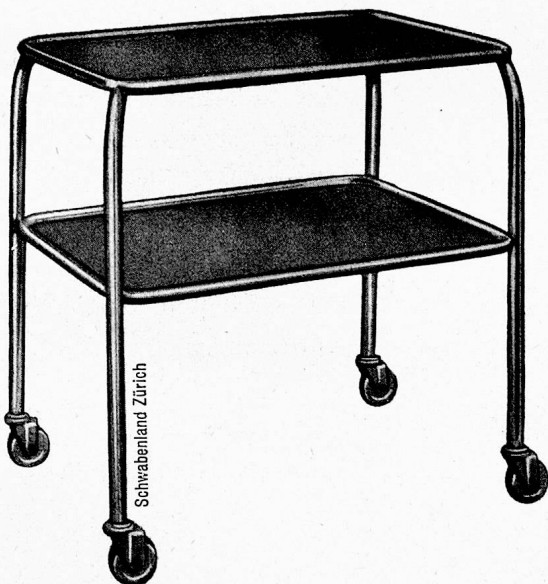

# Raichle

Waterproof schwarz genarbt, Blatt Lederfutter, stark prof. Gummisohle oder Ledersohle.

*Raichle*

- Schuhe halten  
was der Käufer erwartet

Sportleder schwarz genarbt oder rotbraun glatt, ganz Lederfutter, stark prof. Gummisohle oder Ledersohle.

## Solide Servierwagen

aus Stahlrohr verchromt - Zwei extrastarke Tablare  
aus Peralumän - Vier solide Kugellagerlenkrollen  
Absolut geräuschloser Gang - Länge 78 cm, Breite  
53 cm, Höhe 80 cm

Wir führen auch massive Speisetransportwagen, in  
jeder Ausführung, für jeden Zweck