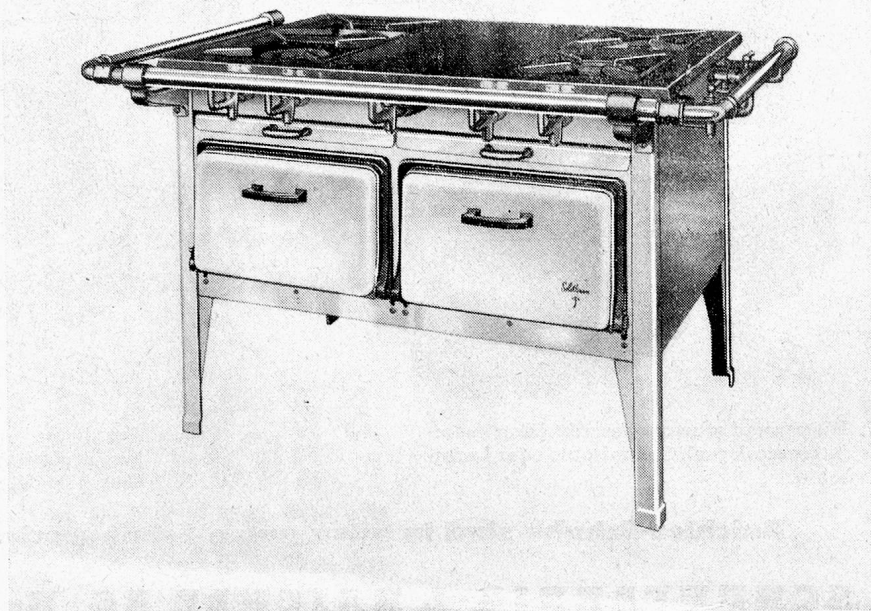

Solothurner

Grossbetriebs-Gasapparate

bewähren sich
seit Jahrzehnten