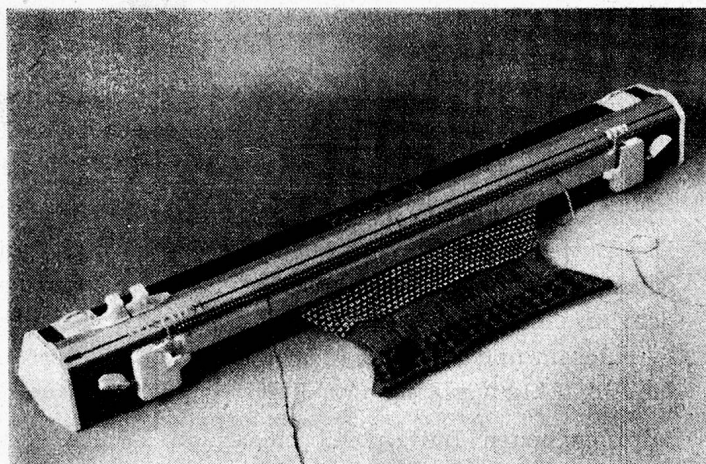

Glatt und Rippen — Muster wie
von Hand — Jedes Strickmaterial

Neu: Jacquard-Muster, reihenweise,
mit Spezialkämmen.

PASSAP-D ist keine Maschine. Keine Zungennadeln und
keine Gewichte.

PASSAP-D hat das freie Nadelsystem. Folglich einfache
Handhabung bei grösster Leistung.