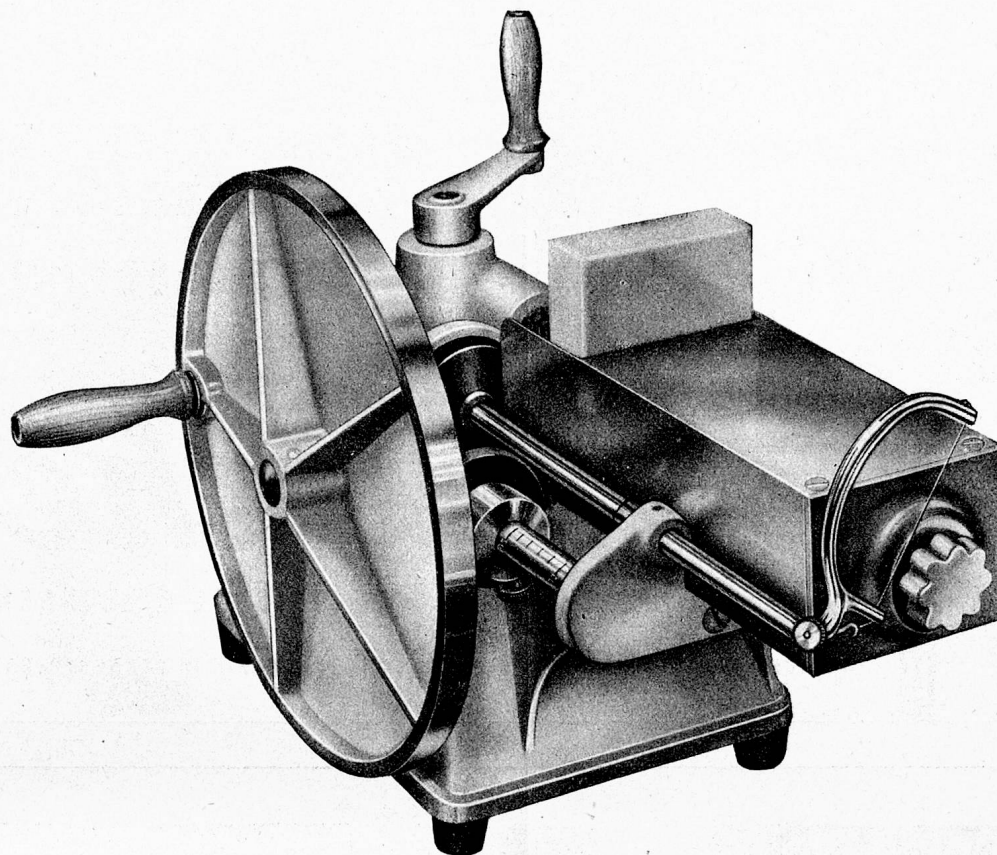

. machen!

Verlangen Sie unverbindlich Offerte
oder den Besuch unseres Vertreters

BIGLER, SPICHTIGER & CIE AG. BIGLEN BERN

Eine Butterportionsmaschine für besondere Ansprüche

Mit der **neuen** Butterportionsmaschine **V A R I A** haben Sie die Möglichkeit, Butterscheibchen von beliebigem Gewicht herzustellen, wie es Ihr Betrieb gerade erfordert, zum Beispiel 10, 13, 17 $\frac{1}{2}$, 20, 23 Gramm usw. Die Portionengrösse kann im Bereiche von 10 bis 30 Gramm **stufenlos** eingestellt werden.

Die Butterportionsmaschine VARIA bietet noch weitere Vorteile: Sie können die handelsüblichen Buttermödeli direkt in den rechteckigen Zylinder einlegen und sofort mit dem Abschneiden beginnen. Die Butter muss also nicht — wie bei den übrigen Fabrikaten — mühsam und zeitraubend in den Butterbehälter eingestampft werden. Zudem arbeitet die VARIA zuverlässig und liefert **gewichtsgenaue** Portionen.