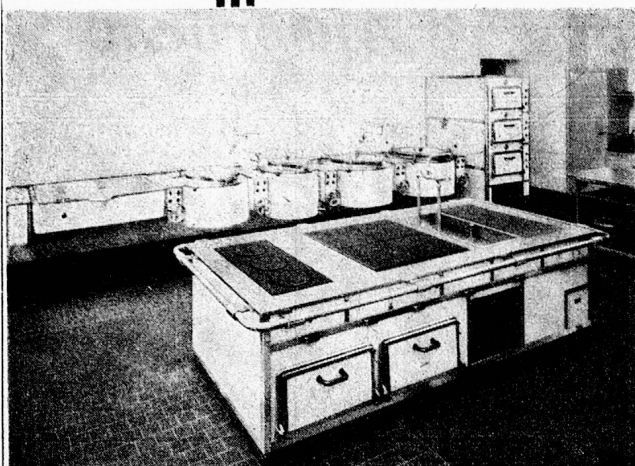

Elektrische Küchen-
Anlage im Mütter-
und Säuglingsheim
Inselhof, Zürich

Elektrische
**GROSSKÜCHEN-
APPARATE**
**SPEISETRANSPORT-
WAGEN**
GLÄTTEMASCHINEN

OSKAR
Locher

ELEKTRISCHE HEIZUNGEN

ZÜRICH / BAURSTRASSE 14 / TEL. (051) 34 54 58 / FABRIK IN SCHWERZENBACH ZH

PASSAP-D

**der Apparat
für individuelles
Handstricken**

Glatt und Rippen — Muster wie
von Hand — Jedes Strickmaterial

Neu: Jacquard-Muster, reihenweise,
mit Spezialkämmen.