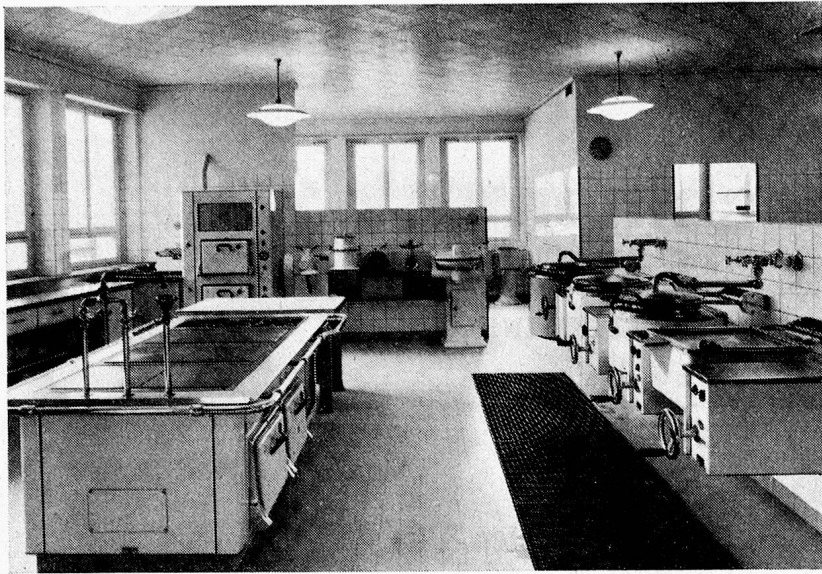

**MUSTERMESSE BASEL
HALLE XII STAND 4221**

Elektrische Küchen-
Anlage im Mütter-
und Säuglingsheim
Inselhof, Zürich

OSKAR

Locher

ELEKTRISCHE HEIZUNGEN

ZÜRICH / BAURSTRASSE 14 / TEL. (051) 34 54 58 / FABRIK IN SCHWERZENBACH ZH

MUSTERMESSE 1953

Moderne
Apparate
für die
Grossküche

am Stande der

ELCALOR

Halle V (Elektrizität)

Stand 1243

ELEKTRO-HERDE • KIPPKESSEL • BRAT-
PFANNEN • WÄRMESCHRÄNKE • BOILER • usw.

ELC LOR AG - AARAU - TELEFON (064) 2 36 91