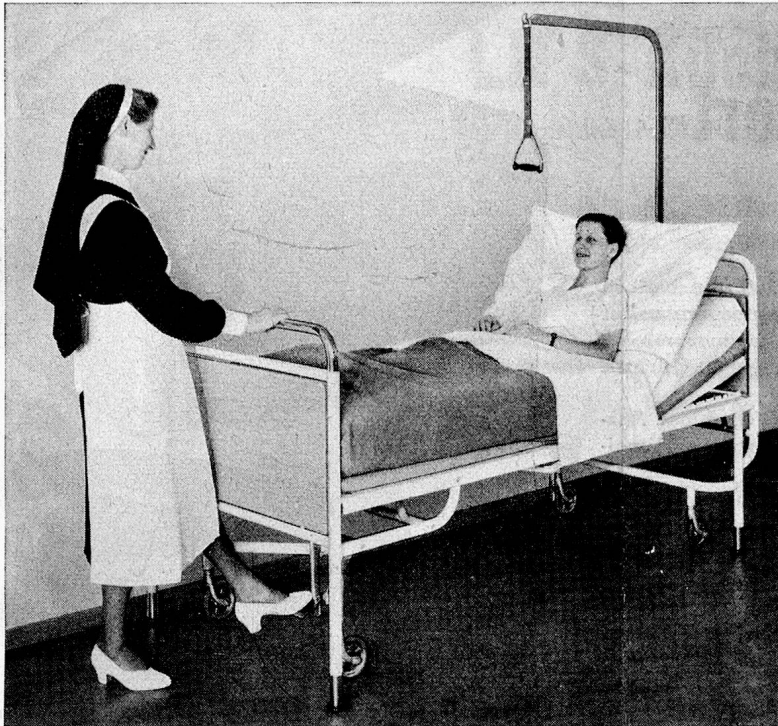

EBO-Bettstelle 929

(Patente: W. Hess, Dübendorf)

Die Bettstelle ist sehr gut manövrierfähig. Bei leichtem Fuss-Druck auf die Pedale (kein Bücken mehr!) senken sich die Füße. Die Rollen sind frei, das Bett steht fest. Bei Heben des Pedals mit der Fusspitze heben sich die Füße. Das Bett senkt sich, ohne irgendwelche Erschütterung für den Patienten, auf die Rollen und ist fahrbereit.

EBO AG, Dürnten ZH

Tel. (055) 2 35 92

Verlangen Sie bitte den ausführlichen Prospekt über EBO-Spitalmobiliar

Raichle

Raichle

- Schuhe halten
was der Käufer erwartet