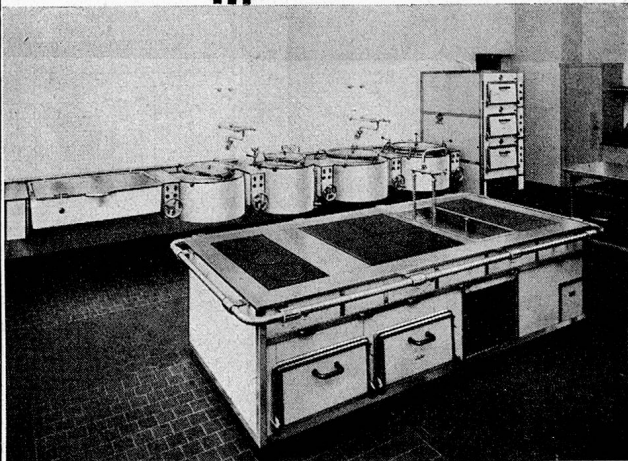

Giesserei, Maschinen-
und Möbelfabrik

Teleph. (051) 91 81 03

Muba, Halle IV, Stand 1206

für Anstalten, Spitäler, Grossküchen

Kaffee Maschinen

Das neue Zürcher Stadtsptal auf der Waid und weitere namhafte Betriebe wählen die neue EGRO-ANSTALTSKAFFEEMASCHINE

**MUSTERMESSE BASEL
HALLE XII STAND 4221**

Elektrische Küchen-
Anlage im Mütter-
und Säuglingsheim
Inselhof, Zürich

OSKAR

Locher

ELEKTRISCHE HEIZUNGEN

ZÜRICH / BAURSTRASSE 14 / TEL. (051) 34 54 58 / FABRIK IN SCHWERZENBACH ZH