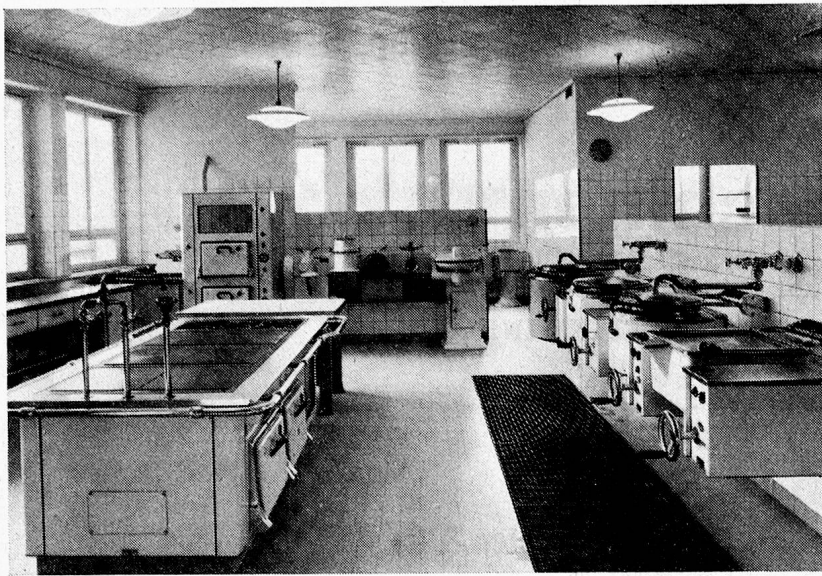

**MUSTERMESSE BASEL
HALLE XII STAND 4221**

Elektrische Küchen-
Anlage im Mütter-
und Säuglingsheim
Inselhof, Zürich

OSKAR

Locher

ELEKTRISCHE HEIZUNGEN

ZÜRICH / BAURSTRASSE 14 / TEL. (051) 34 54 58 / FABRIK IN SCHWERZENBACH ZH

MUSTERMESSE 1953

Moderne
Apparate
für die
Grossküche

am Stande der

ELCALOR

Halle V (Elektrizität)

Stand 1243

ELEKTRO-HERDE • KIPPKESSEL • BRAT-
PFANNEN • WÄRMESCHRÄNKE • BOILER • usw.

ELC LOR AG - AARAU - TELEFON (064) 2 36 91