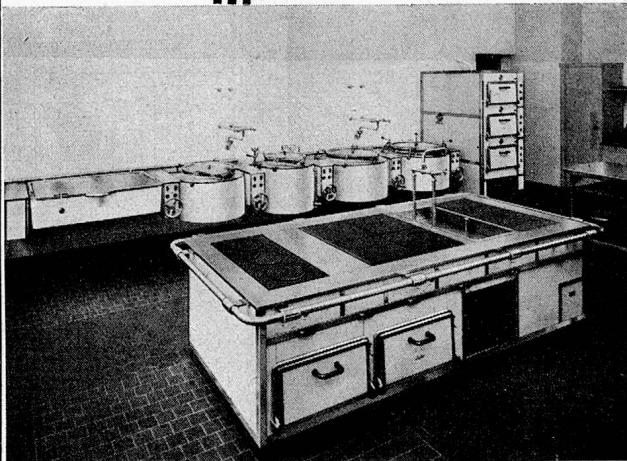

Giesserei, Maschinen-
und Möbelfabrik

Teleph. (051) 91 81 03

Muba, Halle IV, Stand 1206

für Anstalten, Spitäler, Grossküchen

Kaffee Maschinen

Das neue Zürcher Stadtsptal auf der Waid und weitere namhafte Betriebe wählen die neue EGRO-ANSTALTSKAFFEEMASCHINE

**MUSTERMESSE BASEL
HALLE XII STAND 4221**

Elektrische Küchen-
Anlage im Mütter-
und Säuglingsheim
Inselhof, Zürich

OSKAR

Locher

ELEKTRISCHE HEIZUNGEN

ZÜRICH / BAURSTRASSE 14 / TEL. (051) 34 54 58 / FABRIK IN SCHWERZENBACH ZH