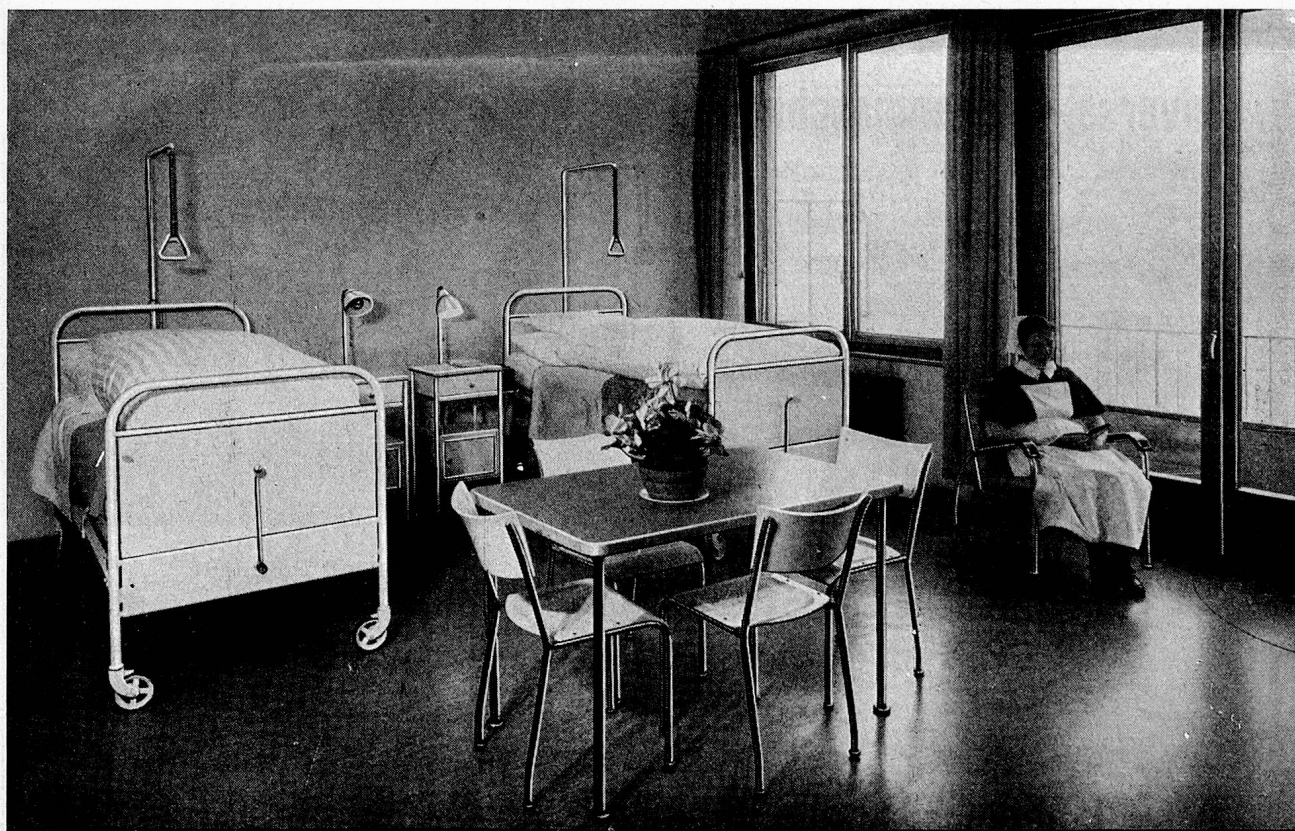

STEINFELS-Markenartikel in Grosspackungen für Wäschereien

FLORIS selbsttätiges Waschmittel

NIAXA kalkunempfindliches Hochleistungswaschmittel

LENIS Bleichsoda, zum Einweichen und zum Wasserenthärten

Bx Entkalkungsmittel (Natriumhexametaphosphat)

Seifenflocken

Verlangen Sie Preisliste!

FRIEDRICH STEINFELS ZÜRICH 23 TELEFON (051) 42 14 14

Basler Eisenmöbelfabrik A. G. Lissach †

V O R M A L S T H . B R E U N L I N + C O .