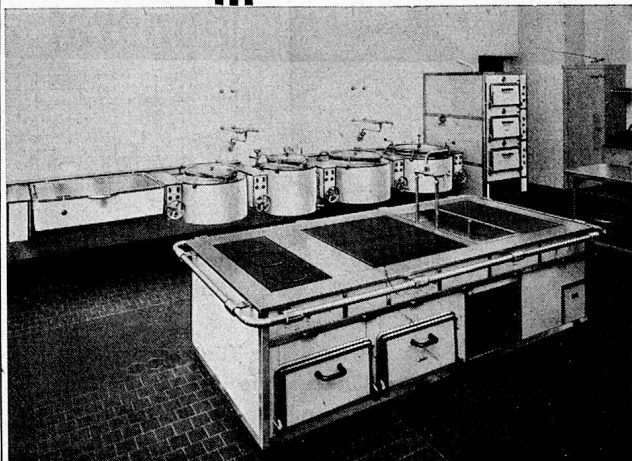

Lips - Küchenmaschinen

für jeden Betrieb

Verkauf nur direkt durch die Fabrik

Reparaturen aller Systeme

J. LIPS URDORF ZH

Maschinenfabrik Telefon 051 / 91 75 08 Gegr. 1880

Elektrische Küchen-
Anlage im Mütter-
und Säuglingsheim
Inselhof, Zürich

Elektrische

**GROSSKÜCHEN-
APPARATE**

**SPEISETRANSPORT-
WAGEN**

GLÄTTEMASCHINEN

OSKAR

Locher

ELEKTRISCHE HEIZUNGEN

ZÜRICH / BAURSTRASSE 14 / TEL. (051) 34 54 58 / FABRIK IN SCHWERZENBACH ZH