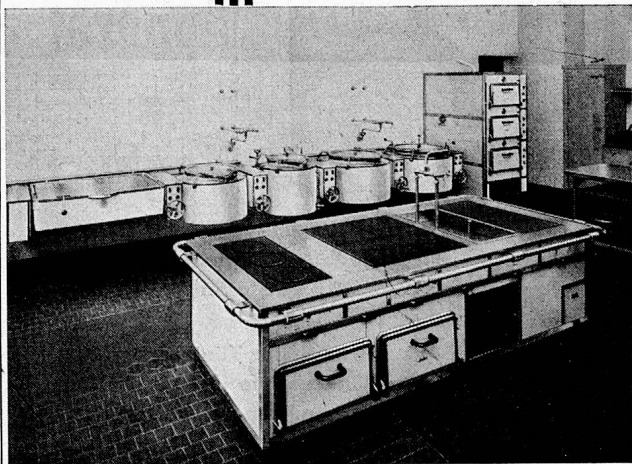

Lips - Küchenmaschinen

für jeden Betrieb

Verkauf nur direkt durch die Fabrik

Reparaturen aller Systeme

J. LIPS URDORF ZH

Maschinenfabrik Telefon 051 / 91 75 08 Gegr. 1880

Elektrische Küchen-
Anlage im Mütter-
und Säuglingsheim
Inselhof, Zürich

Elektrische

**GROSSKÜCHEN-
APPARATE**

**SPEISETRANSPORT-
WAGEN**

GLÄTTEMASCHINEN

OSKAR

Locher

ELEKTRISCHE HEIZUNGEN

ZÜRICH / BAURSTRASSE 14 / TEL. (051) 34 54 58 / FABRIK IN SCHWERZENBACH ZH