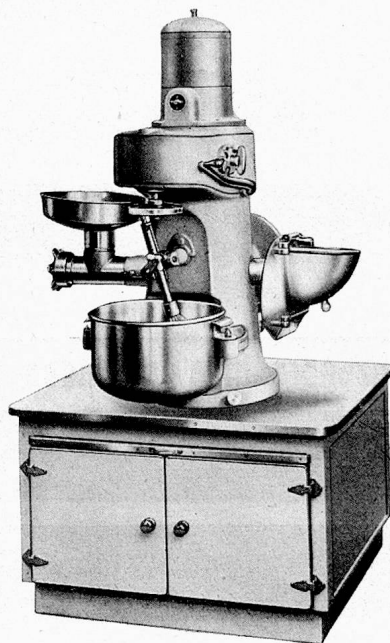

Lips - Küchenmaschinen

für jeden Betrieb

Verkauf nur direkt durch die Fabrik

Reparaturen aller Systeme

J. LIPS URDORF ZH

Maschinenfabrik Telefon 051 / 91 75 08 Gegr. 1880

Elektrische Küchen-
Anlage im Mütter-
und Säuglingsheim
Inselhof, Zürich

Elektrische

**GROSSKÜCHEN-
APPARATE**

**SPEISETRANSPORT-
WAGEN**

GLÄTTEMASCHINEN

OSKAR

Locher

ELEKTRISCHE HEIZUNGEN

ZÜRICH / BAURSTRASSE 14 / TEL. (051) 34 54 58 / FABRIK IN SCHWERZENBACH ZH