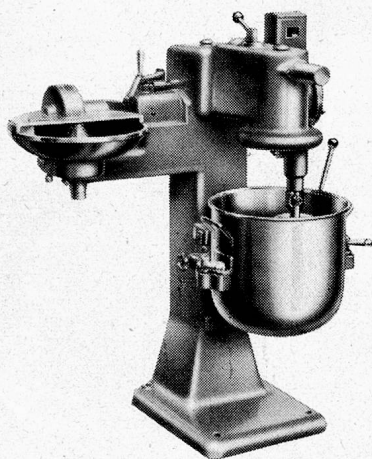

Universal-Küchenmaschine

Arbeitstische, Economatschränke und Bedarfsartikel

fabriziert in nur bester Qualität und liefert Maschinenfabrik

Peter Loepthien AG Bern

Mattenhofstrasse 30, Telephon (031) 5 49 96