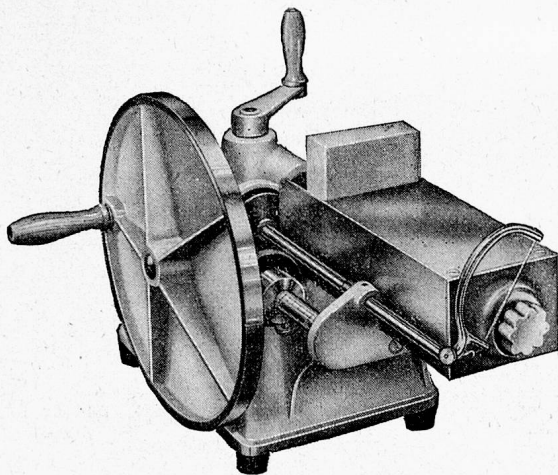

Reparaturen aller Systeme

J. LIPS URDORF ZH

Maschinenfabrik Telephon 051/9175 08 Gegr. 1880

Eine Butterportionsmaschine

für besondere Ansprüche

Mit der Butterportionsmaschine VARIA können Sie Butterscheibchen von beliebigem Gewicht herstellen, wie es Ihr Betrieb gerade erfordert, z.B. 5, 7½, 11, 17½, 20 Gramm usw. Die Portionengrösse kann im Bereiche von 5 bis 30 Gramm stufenlos eingestellt werden.

Die Butterportionsmaschine VARIA arbeitet zuverlässig und liefert gewichtsgenaue Portionen. Sie erzielen eine exakte Kontrolle des Butterverbrauchs, und durch die bedeutende Butter- und Zeitersparnis macht sich die Anschaffung innert kurzer Zeit von selbst bezahlt.