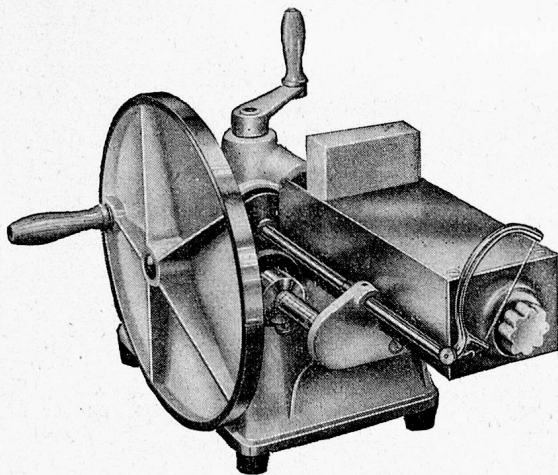

Reparaturen aller Systeme

J. LIPS URDORF ZH

Maschinenfabrik Telephon 051 / 91 75 08 Gegr. 1880

Eine Butterportionsmaschine

für besondere Ansprüche

Mit der Butterportionsmaschine VARIA können Sie Butterscheibchen von beliebigem Gewicht herstellen, wie es Ihr Betrieb gerade erfordert, z.B. 5, 7½, 11, 17½, 20 Gramm usw. Die Portionengrösse kann im Bereiche von 5 bis 30 Gramm stufenlos eingestellt werden.

Die Butterportionsmaschine VARIA arbeitet zuverlässig und liefert gewichtsgenaue Portionen. Sie erzielen eine exakte Kontrolle des Butterverbrauchs, und durch die bedeutende Butter- und Zeitersparnis macht sich die Anschaffung innert kurzer Zeit von selbst bezahlt.