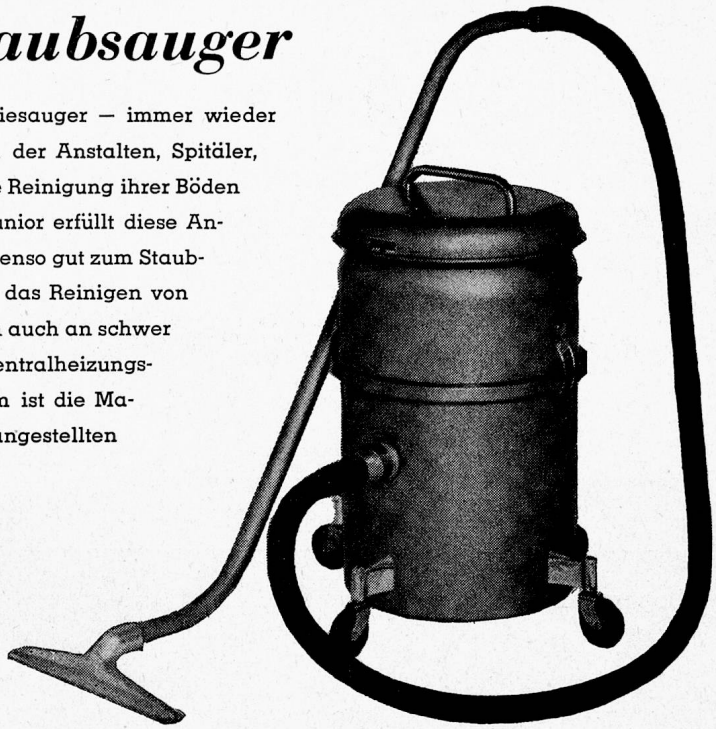

Ein lautloser Staubsauger

der ebensoviel leistet wie ein sog. Industriesauger — immer wieder vernimmt man diese Forderung von seiten der Anstalten, Spitäler, Sanatorien, Hotels und Betrieben, welche die Reinigung ihrer Böden nachts besorgen. — Der neue Servo-Kent-Junior erfüllt diese Ansprüche in jeder Beziehung. Er eignet sich ebenso gut zum Staubsaugen wie zum Wassersaugen, ermöglicht das Reinigen von Matratzen im Schlafzimmer selbst und kann auch an schwer zugänglichen Stellen wie Rolladen und Zentralheizungskörpern wirksam eingesetzt werden. Zudem ist die Maschine so leicht, dass sie von jeder Hausangestellten manipuliert werden kann.

Telephon (051) 25 03 33

MÜLLER-BRÜTSCH & CO. ZÜRICH 27 PARKRING 21