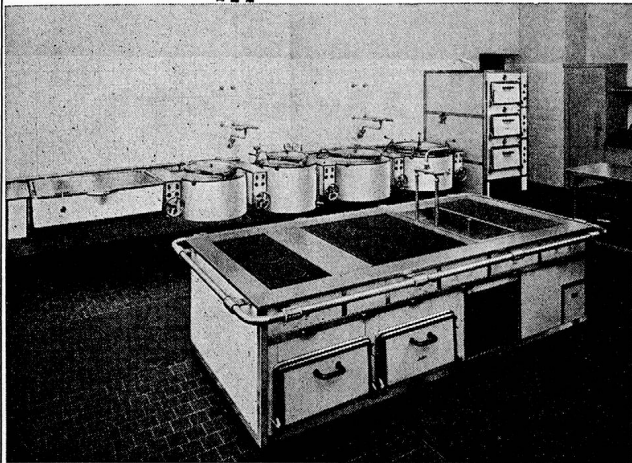

Die kippbaren Kästen und praktischen Schubladen können nach Ihren persönlichen Wünschen beliebig zusammengestellt werden.

Verlangen Sie bitte den illustrierten Spezialprospekt über Lebensmittel-schränke und Economateinrichtungen.

SCHWABENLAND & CIE AG. ZÜRICH
Grossküchen- und Konditorei-Einrichtungen Nüscherstr. 44. Tel. (051) 25 37 40

Ganzmetall

*grösste Betriebssicherheit
unbeschränkte Lebensdauer*

der jede moderne Strickausführung, Formgebung und Muster gestaltet. Selbst Norwegermuster können ohne Schwierigkeit gearbeitet werden. «Triko-Fix» strickt handarbeitsgleich 160 Maschen in einem Zug und ist für jede Hausfrau, Heimarbeit und Heimgewerbe unentbehrlich.

POSTFACH
SKENE & CO. ZÜRICH 23

● **PREIS: Fr. 435.- inkl. Zubehör**

Elektrische Küchen-
Anlage im Mütter-
und Säuglingsheim
Inselhof, Zürich

Elektrische
**GROSSKÜCHEN-
APPARATE**
**SPEISETRANSPORT-
WAGEN**
GLÄTTEMASCHINEN