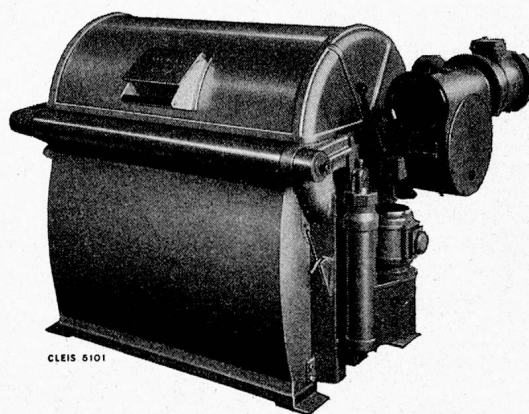

ALLE KINO-APPARATE

16- und 35-mm Tonapparaturen
Verstärkeranlagen / Zubehör
Projektionsschirme und
Perlschirme

Erstklassige

APPARATE — OCCASIONEN

Verlangen Sie Offerte oder Vertreterbesuch

J. H. HORT ZÜRICH 38

Etzelstrasse 8 Telephon 45 29 69

Seit 1927

**Neuzeitliche Wäschereianlagen
Waschmaschinen
Zentrifugen
Mangen**

A. CLEIS AG. SISSACH

WÄSCHEREIMASCHINEN-FABRIK

Gegründet 1872

Telephon (061) 7 42 07

*Viele Anstalten
und Spitäler
verwenden seit
Jahrzehnten*

Ambrosia

*Speiseöl
und Kochfett*

Ernst Hürlimann, Wädenswil

Lassen Sie sich den

FIXI-Universalreiniger

vorführen.

Vergessen Sie nicht, sich das FEUCHTWISCHEN zeigen zu lassen und sehen Sie sich auch unseren ausziehbaren Metallstiel an.

Beim FIXI lassen sich die Zutaten, wie Schwämme, Bürsten usw. rasch und ohne Mühe auswechseln. Kein umständliches Lösen von Schrauben oder Flügelmuttern. Einziger Reinigungsapparat mit unbegrenzter Garantie für Materialfehler. Wir kommen auch zu Ihnen und zeigen unsere Produkte unverbindlich.

WICHTIG! Wir führen an sämtlichen Ausstellungen und Messen das Bodenwischen mit den bekannten Produkten der Firma A. Sutter, Münchwilen TG (WEGA) vor. Bei Vorweisung dieses Inserates an einem unserer Stände erhalten Sie GRATISMUSTER.

BUSALCO AG, Affoltern a/A., Tel. (051) 946697