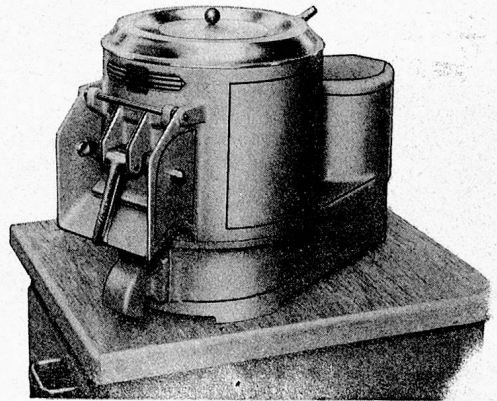

In zirka 2 Minuten

schält und reinigt die

Lips - Kleinschälmaschine

unerreicht in
**Leistung und
Qualität**

5 kg Kartoffeln