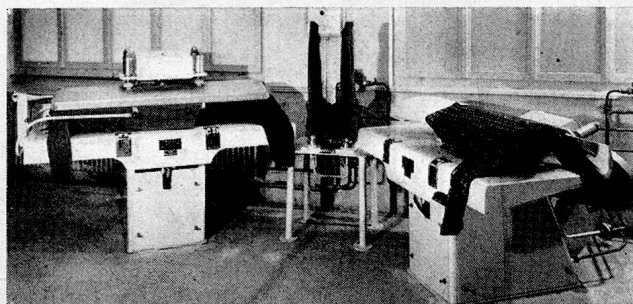

Wamag

Zweierstr. 146 - Tel. 35 21 55

WÄSCHEREI-MASCHINEN A.G. ZÜRICH