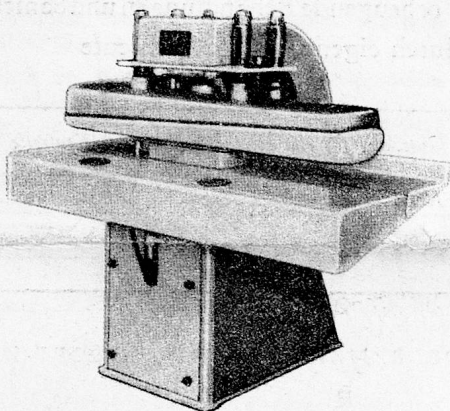

Wäschepressen in 8 verschiedenen Modellen,
zum Bügeln von Wäsche aller Art

Doppeltrommel-Frontalwaschmaschinen →
in jeder Beheizungsart, für 10–50 kg Fassungs-
vermögen, auch in vollautomatischer Ausführung