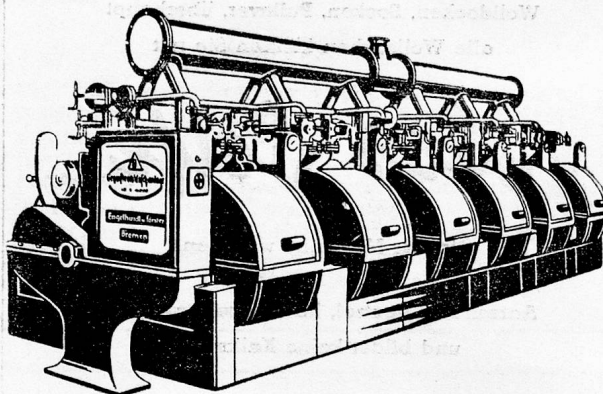

Hügli's Bratensauce klar u. gebunden

Hügli's kochfertige Suppen

in ca. 40 Sorten

Hügli's Sulze (Aspick)

HÜGLI NÄHRMITTEL AG., ARBON

Die grosse Umwälzung für Mittel- und Gross-Wäschereibetriebe

Gegenstrom-Wasch-Anlagen

für Tagesleistungen ab 400–5000 kg Trockenwäsche **50% Einsparungen**
gegenüber dem üblichen Doppeltrommel-Mehrlaugen-Waschverfahren

Poensgen Karussellanlage
10 Maschinen à 9, 15, 20, 30, 40, 50 kg pro Maschine