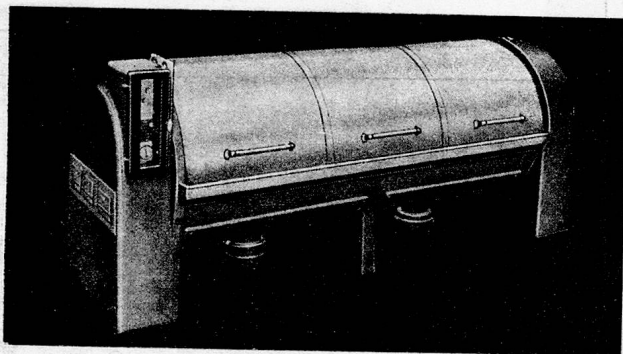

Doppelstrom-Waschmaschinen in jeder gewünschten Ausführung,
von 50–300 kg Fassungsvermögen halb- und vollautomatisch