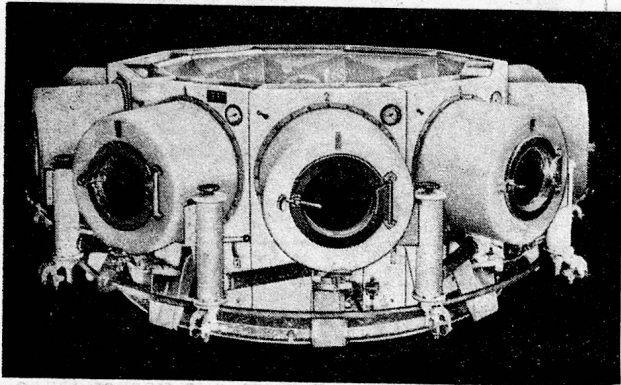

für Tagesleistungen ab 400–5000 kg Trockenwäsche **50% Einsparungen**
gegenüber dem üblichen Doppeltrommel-Mehrlaugen-Waschverfahren

Poensgen Karussellanlage
10 Maschinen à 9, 15, 20, 30, 40, 50 kg pro Maschine