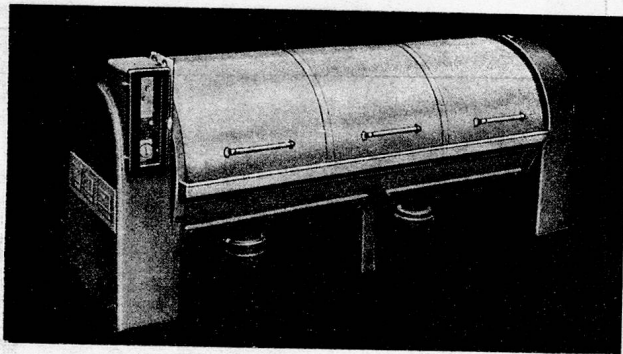

Doppelstrom-Waschmaschinen in jeder gewünschten Ausführung,
von 50–300 kg Fassungsvermögen halb- und vollautomatisch