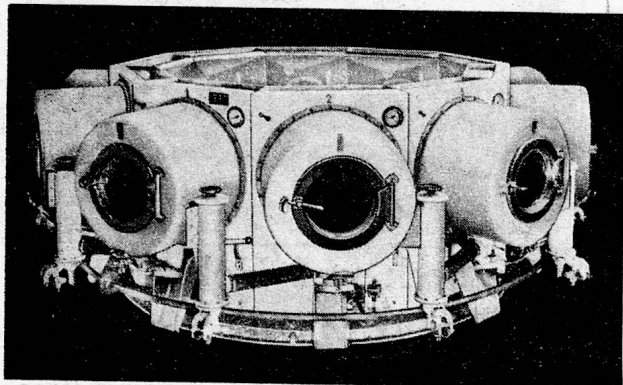

für Tagesleistungen ab 400–5000 kg Trockenwäsche **50% Einsparungen**
gegenüber dem üblichen Doppeltrommel-Mehrlaugen-Waschverfahren

Poensgen Karussellanlage
10 Maschinen à 9, 15, 20, 30, 40, 50 kg pro Maschine