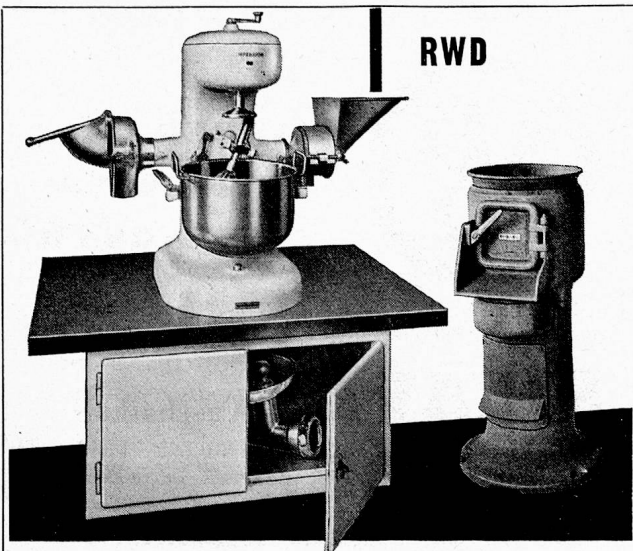

FÜR FLEISCH, GEMÜSE, MOLKEREI-
PRODUKTE ETC.

GLACE- UND FREEZERANLAGEN

EISERZEUGER

Fachmännische Beratung Erste Referenzen

RWD

RWD-Imperator

Universal-Küchenmaschine

Stufenloses Getriebe für das Rührwerk beim 20 Ltr.-Kessel, 1,5 PS-Motor, 3 Kupplungen, Fr. 2800.—. Ferner: Universal, Passiermaschine, Fleischwolf, Kaffeemühle, Spezialtische