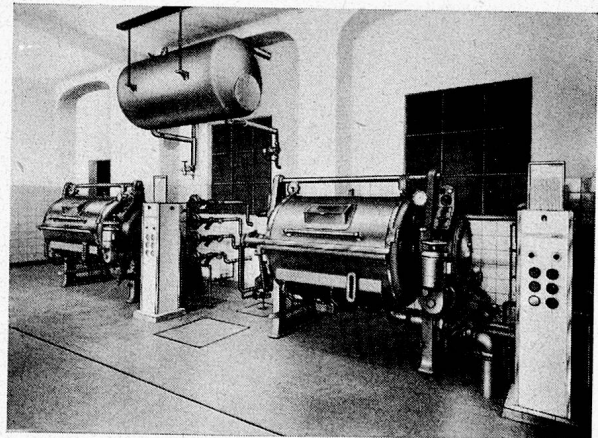

**SCHULTHESS FRONTAL**

4 Modelle in Grössen

6 kg 10 kg 25 kg 35 kg

Vollautomaten mit eingebauten Boilern

**SCHULTHESS ANLAGEN**

20—  
150 kg

Vollautomaten mit Kommandogerät «AUTOMATIC-WASHER»

Durch Lochkarten gesteuert kann jeder Waschmaschine der gewünschte Waschprozess diktiert werden.