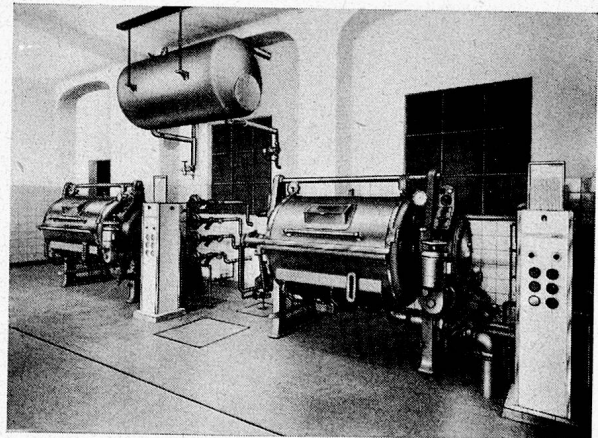

Wasch-Vollautomaten um Jahre voraus

Gegen 3000 Schulthess-Automaten im Betrieb und nur zufriedene Kunden

SCHULTHESS UNIVERSAL

16 kg

Vollautomat wäscht, kocht zentrifugiert und trocknet

SCHULTHESS FRONTAL

4 Modelle in Grössen

6 kg 10 kg 25 kg 35 kg

Vollautomaten mit eingebauten Boilern

SCHULTHESS ANLAGEN

20 —
150 kg

Vollautomaten mit Kommandogerät «AUTOMATIC-WASHER»

Durch Lochkarten gesteuert kann jeder Waschmaschine der gewünschte Waschprozess diktiert werden.