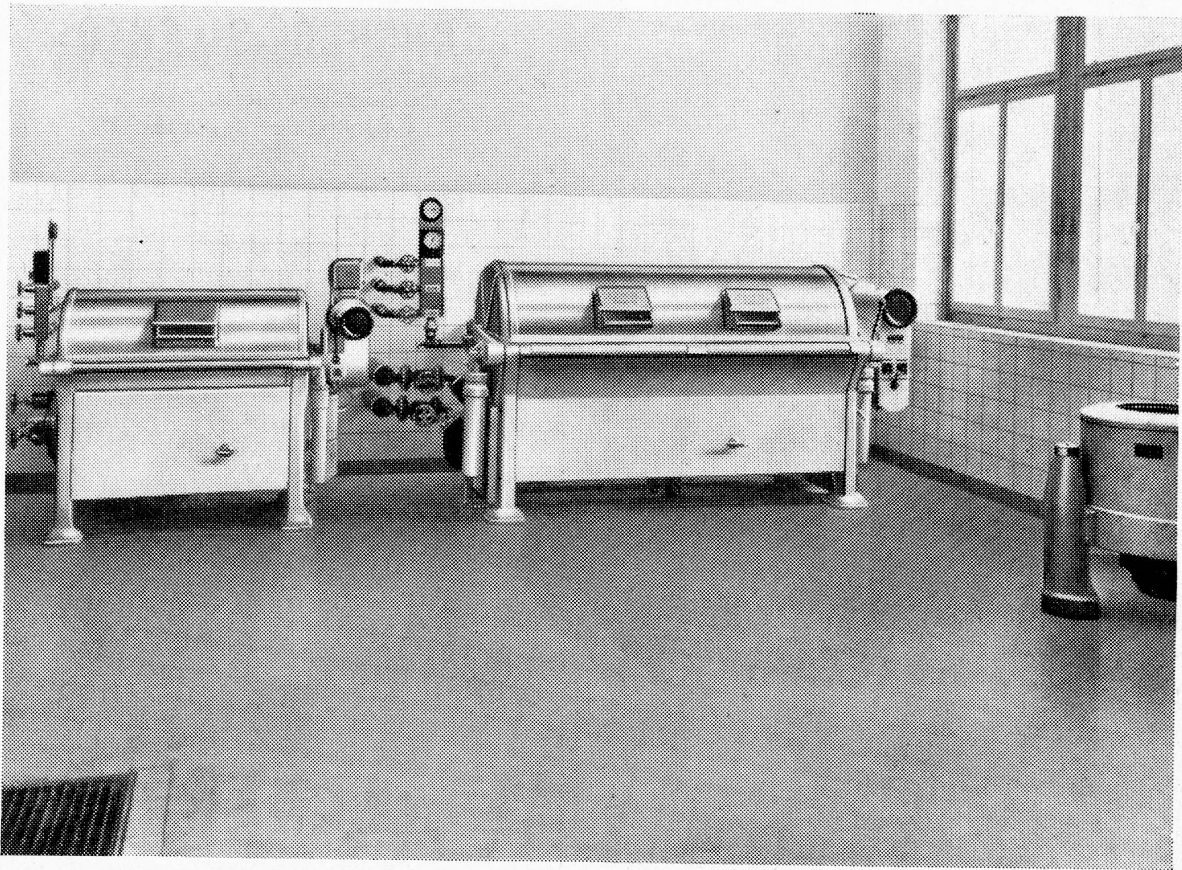

A. CLEIS AG.

WÄSCHEREIMASCHINEN-FABRIK

SISSACH

Gegründet 1872

Telephon 061/7 42 07

Dermaplast

Schnellverband