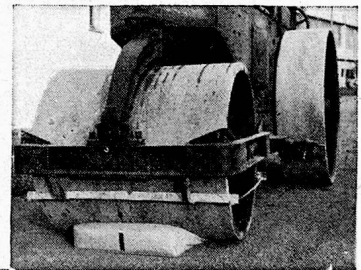

Immer mehr Verwalter und Ärzte von Spitälern, Kliniken und Sanatorien verlangen die warme und behagliche «ORIGINAL-SCHLARAFFIA»-MATRATZE, denn Sie ist unverwüstlich und hygienisch einwandfrei.

Beachten Sie das Markenzeichen!