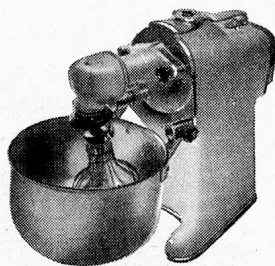

ELZ **JULES LÜSCHER**
INGENIEURBÜRO ZÜRICH

Scheideggstrasse 68

Tel. 051/277344

dank **Bauknecht** lassen sich selbst

grösste Anstalts - Küchen
ohne Schwierigkeiten
rationalisieren

Das Modell Bauknecht-«Allzweck» wurde speziell für den Gebrauch in gewerblichen Küchen konstruiert. Mit den elf Aufsteckteilen, unter denen Sie Ihre Wahl treffen können, bewältigt diese Maschine spielend die Rüst- und Vorbereitungs-Arbeiten für **mehrere hundert Essen**. Die Bauknecht-«Allzweck» rührt, schwingt, mixt, knetet, mahlt, presst Beeren-, Obst- oder Gemüsesäfte, hackt Fleisch, schält Kartoffeln, schneidet Gemüse und stellt Glace her. Teilen Sie uns mit, welche Verwendungszwecke für Sie in Betracht fallen; wir unterbreiten Ihnen gerne eine für Sie unverbindliche Offerte.