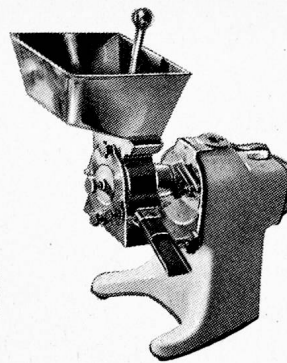

ELZ **JULES LÜSCHER**
INGENIEURBÜRO ZÜRICH

Scheideggstrasse 68

Tel. 051/277344

dank **Bauknecht** lassen sich selbst

grösste Anstalts - Küchen
ohne Schwierigkeiten
rationalisieren

Das Modell Bauknecht-«Allzweck» wurde speziell für den Gebrauch in gewerblichen Küchen konstruiert. Mit den elf Aufsteckteilen, unter denen Sie Ihre Wahl treffen können, bewältigt diese Maschine spielend die Rüst- und Vorbereitungs-Arbeiten für **mehrere hundert Essen**. Die Bauknecht-«Allzweck» rührt, schwingt, mixt, knetet, mahlt, presst Beeren-, Obst- oder Gemüsesäfte, hackt Fleisch, schält Kartoffeln, schneidet Gemüse und stellt Glace her. Teilen Sie uns mit, welche Verwendungszwecke für Sie in Betracht fallen; wir unterbreiten Ihnen gerne eine für Sie unverbindliche Offerte.