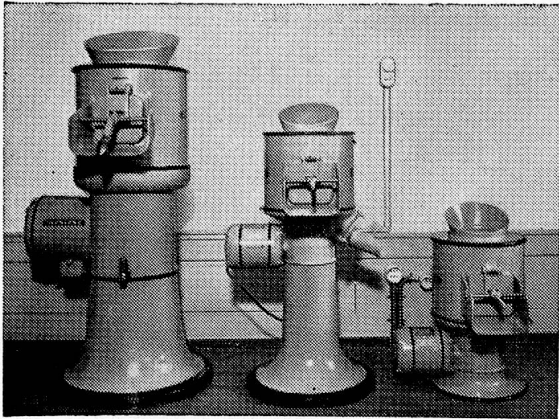

oder die Generalvertretung:

SIEMENS ELEKTRIZITÄT SERZEUGNISSE AG. ZÜRICH

Löwenstr. 35 Tel. (051) 25 36 00

PEERLESS

LONDON

Die englischen **Kartoffelschäl-Maschinen** in vier Grössen, ferner **Pommes-frites-** und **Pommes-chips-Maschinen** unübertroffen in Qualität und Leistung bei sehr günstigem Preis.