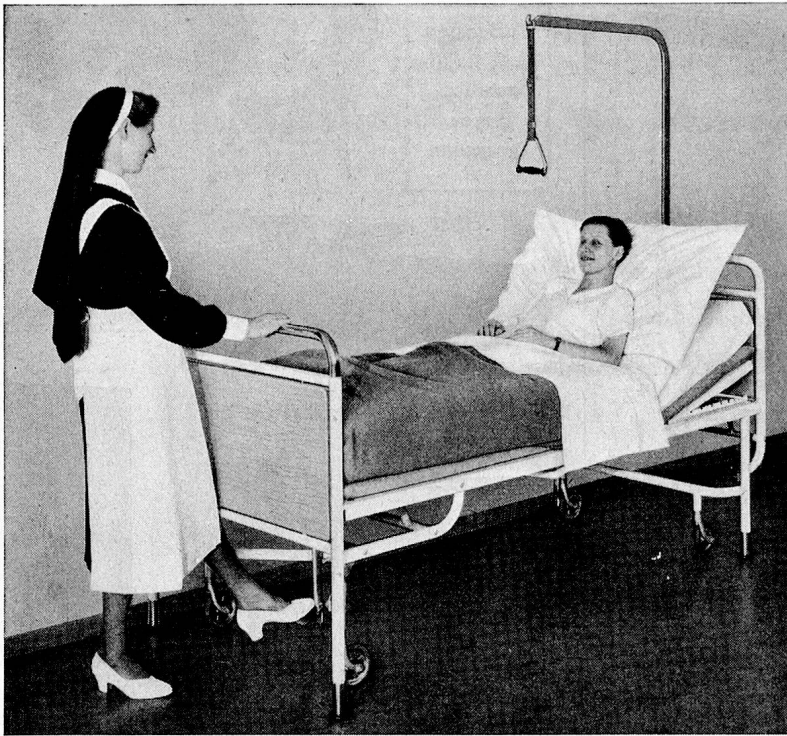

Chur: Obere Gasse 19, Tel. (081) 2 13 72

Zürich: Bahnhofstrasse 46, Tel. (051) 25 40 35

EBO - Bettstelle 929

(Patente: W. Hess, Dübendorf)

Die Bettstelle ist sehr gut manövrierfähig. Bei leichtem Fuß-Druck auf die Pedale (kein Bücken mehr!) senken sich die Füße. Die Rollen sind frei, das Bett steht fest. Bei Heben des Pedals mit der Fusspitze heben sich die Füße. Das Bett senkt sich, ohne irgendwelche Erschütterung für den Patienten, auf die Rollen und ist fahrbereit.