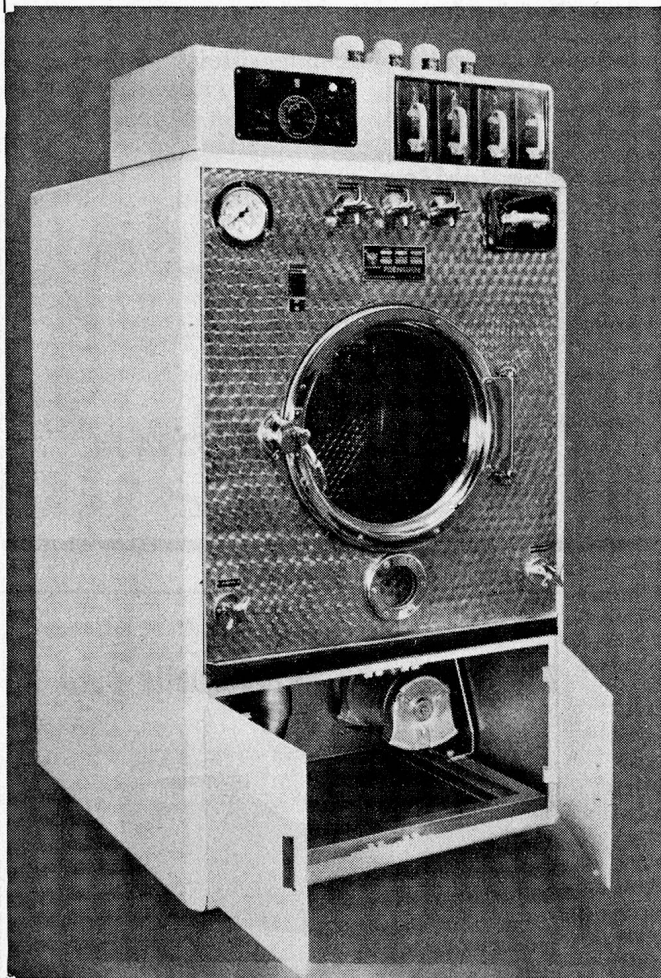

Fr. Sennrich, Bettwarenfabrikation

Uerkheim AG — Telephon (064) 5 13 07

Poensgen Waschmaschinen

solid und robust

normal- halb- und vollautomatische Ausführung

20 - 30 - 40 kg

Die einzige Waschmaschine mit **voll-automatischer Zugabe** von: Vorwaschmittel – Seife – Bleiche – Stärke – Aufheller oder Desinfektionsmittel. – Zudem kann diese Maschine jederzeit auch von Hand bedient werden.