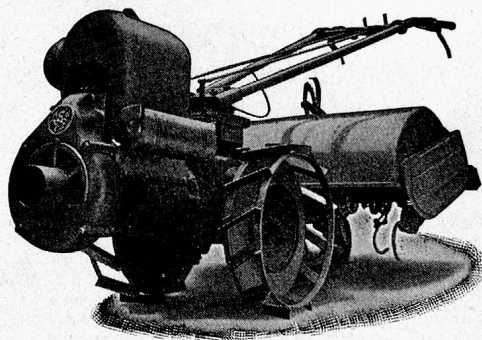

Rollar

im Claridenhof, Beethovenstrasse 24
Telefon (051) 27 96 88

ZÜRICH

Motor-Bodenfräse-Grunder 3- oder 4-GU-Motorpflug

GRUNDER-MASCHINEN sind führend und bürgen für QUALITÄT!

Grunder
& CO. AG.

MASCHINENFABRIK BINNINGEN / BASEL