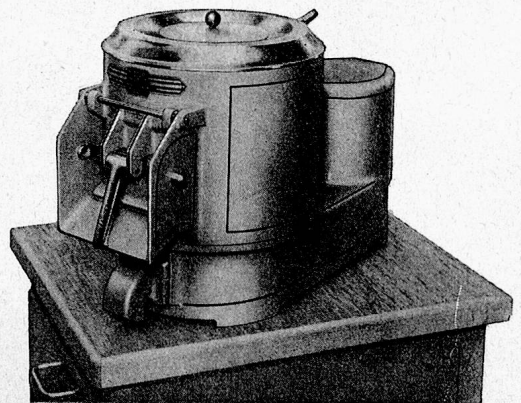

In zirka 2 Minuten

schält und reinigt die

Lips - Kleinschälmaschine

5 kg Kartoffeln

unerreicht in
**Leistung und
Qualität**

Unverbindliche Beratung und Verkauf
durch die Fabrik und unsere Vertreter:

H. Bay
Aarau