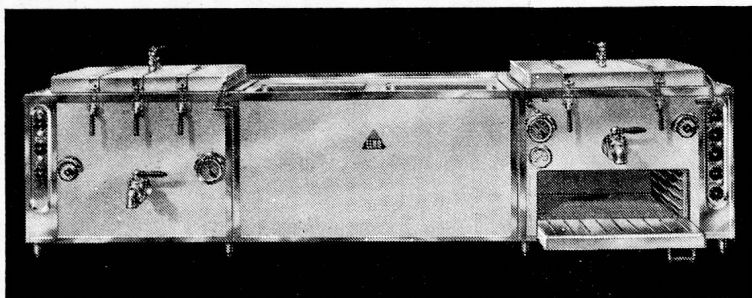

Drillingsanlage mit Backofen

Mit einer Universal-Koch-, Back- und Dampfanlage ELRO

kann jedes Kochproblem gelöst werden.

Meine langjährigen grossen Erfahrungen im Bau von Kochanlagen, sei es vom kleinen Einzelapparat bis zu den grossen kombinierten mit allen erdenklichen Vorzügen ausgerüsteten Grossküchen-Anlagen, berechtigen mich zu der Erklärung, auch Ihre Kochprobleme zu Ihrer vollen Zufriedenheit zu lösen. Ich bin nicht nur spezialisiert in Serienmodellen, sondern ich bin auch in der Lage, durch beste Raumausnutzung eine Ihren Verhältnissen entsprechend beliebig kombinierbare Koch- und Backanlage zu erstellen.

ELRO-Kochanlagen haben sich im In- und Ausland aufs beste bewährt. Sie sind nicht nur dank ihrer durchdachten Konstruktion äusserst wirtschaftlich im Betrieb, sondern sie bürgen auch für eine lange Lebensdauer, sind hygienisch, weil rostfrei und einfach zu reinigen und stellen ausserdem für jede Grossküche ein Schmuckstück dar.

ELRO ermöglicht Ihnen ferner das Dämpfen von Gemüse auf neuester wissenschaftlicher Grundlage. Dadurch können der menschlichen Ernährung wertvolle Aufbaustoffe zugeführt werden.

Weitere Vorteile sind u. a.: 100 % Schweizerarbeit — 2 Gratis-Kontrollservices — Fabrik-Garantie — Individuelle Zahlungs-Bedingungen.

Alleinhersteller und Beratung durch

ROBERT MAUCH

BREMGARTEN / AARGAU

Tel. (057) 7 17 77

ELRO - WERK