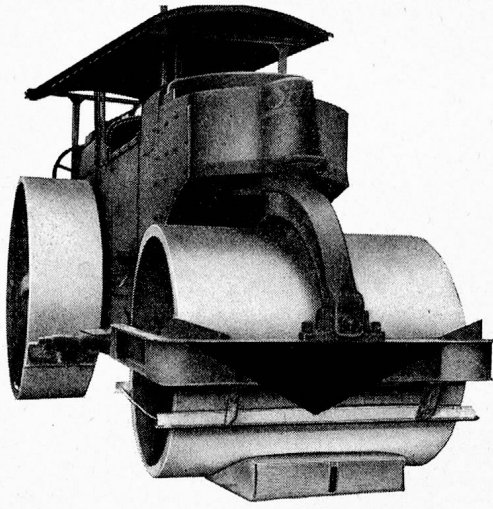

Gewaltsproben mit einer 12-Tonnen-Strassenwalze haben die Spitzenqualität der «Original-Schlaraffia»-Matratze bewiesen. Trotz 5-minütiger Belastung büsste die «Schlaraffia» nicht einen Millimeter an Höhe ein!

Keine gewöhnliche Matratze würde diese Belastung unbeschädigt überstehen. Die Schlaraffiawerk AG verfügt über die längste Fabrikationserfahrung in der Schweiz. Hüten Sie sich daher vor Nachahmungen. «Original-Schlaraffia»-Matratzen tragen unser Markenzeichen. Sorgfältige Verarbeitung und reelle Bedienung sind ihr Selbstverständlichkeiten. Darum wissen ihre Kunden:

Wer die behaglichwarme und unverwüstliche «Original-Schlaraffia»-Matratze wählt, wählt gut!

Schreiben Sie an die
Schlaraffiawerk AG Basel Dreispitz Tel. (061) 34 69 60

Sie werden seriös und unverbindlich beraten