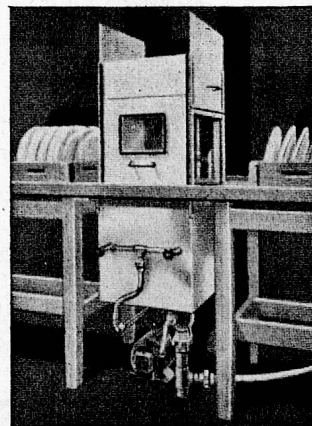

PEERLESS

LONDON

die leistungsfähigen
platzsparenden
und bewährten
englischen

**Geschirrspül-Maschinen
Kartoffelschäl-Maschinen
Pommes-frites-Maschinen
Planeten-Rührwerke**

Trebal A.-G.

BASEL

Telephon (061) 34 02 22