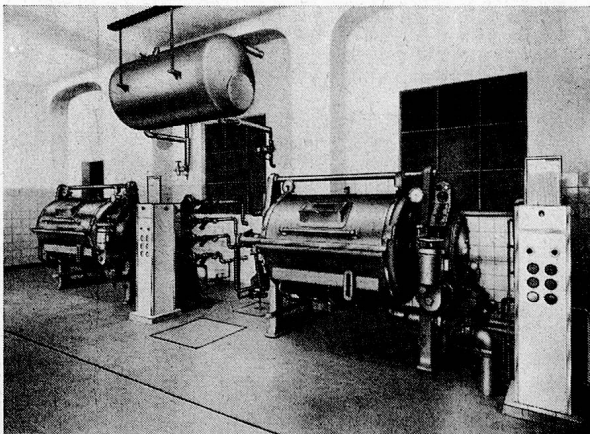

SCHULTHESS UNIVERSAL

16 kg

Vollautomat wäscht, kocht zentrifugiert und trocknet

SCHULTHESS FRONTAL

5 Modelle in Grössen

4 kg

6 kg

10 kg

25 kg

35 kg

Vollautomaten mit eingebauten Boilern

SCHULTHESS ANLAGEN

20—
300 kg

Vollautomaten mit Kommandogerät «AUTOMATIC-WASHER»

Durch Lochkarten gesteuert kann jeder Waschmaschine der gewünschte Waschprozess diktiert werden.