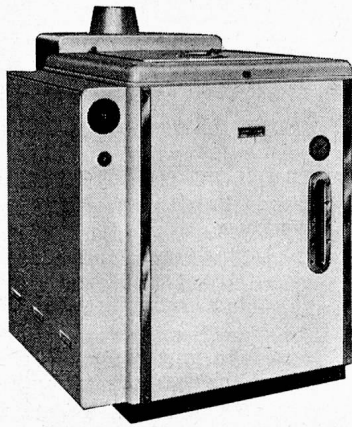

SCHULTHESS UNIVERSAL

16 kg

Vollautomat wäscht, kocht zentrifugiert und trocknet

SCHULTHESS FRONTAL

5 Modelle in Grössen

4 kg

6 kg

10 kg