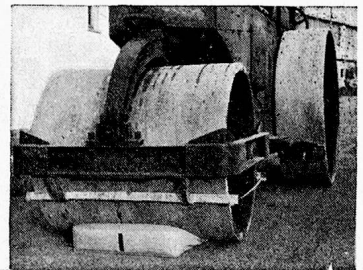

Telephon (031) 68 62 21

Diese Anpassungsfähigkeit ist der «ORIGINAL-SCHLARAFFIA»-MATRATZE in höchstem Masse eigen. Sie wurde (und wird) viel nachgeahmt, doch nie erreicht, weder in ihrer äussersten Bequemlichkeit garantierenden Elastizität, noch in ihrer geradezu ungläublichen Widerstandsfähigkeit: Selbst nach 5-minütiger Belastung durch eine 12-Tonnen-Strassenwalze zeigt die «ORIGINAL-SCHLARAFFIA»-MATRATZE keinerlei Veränderung!