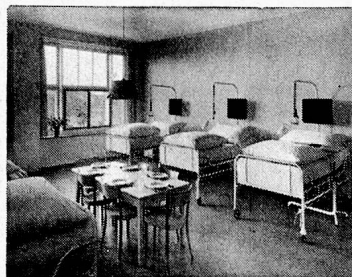

Diese Anpassungsfähigkeit ist der «ORIGINAL-SCHLARAFFIA»-MATRATZE in höchstem Masse eigen. Sie wurde (und wird) viel nachgeahmt, doch nie erreicht, weder in ihrer äussersten Bequemlichkeit garantierenden Elastizität, noch in ihrer geradezu ungläublichen Widerstandsfähigkeit: Selbst nach 5-minütiger Belastung durch eine 12-Tonnen-Strassenwalze zeigt die «ORIGINAL-SCHLARAFFIA»-MATRATZE keinerlei Veränderung!

Immer mehr Verwalter und Ärzte von Spitälern, Kliniken und Sanatorien verlangen die warme und behagliche «ORIGINAL-SCHLARAFFIA»-MATRATZE, denn Sie ist unverwundlich und hygienisch einwandfrei.

Beachten Sie das Markenzeichen!

ORIGINAL SCHLARAFFIA MATRATZEN

Die Schlaraffiawerk AG Basel/Dreispietz Telefon (061) 34 69 60, wird Sie unverbindlich und seriös beraten.

Was für eine Waschmaschine braucht Ihr Betrieb?

Wie gross ist Ihr Wäsche-Anfall? Mit wieviel Personal und in wieviel Zeit ist er zu verarbeiten? Was für ein Heizsystem kommt für die Maschine in Frage? Diese grundlegenden Fragen müssen abgeklärt sein, bevor wir die für Ihren Betrieb zweckmässige Waschmaschine vorschlagen können.

Ob Sie eine neue Wäscherei einrichten oder ob Sie Ihre Wäscherei-Anlage reorganisieren wollen — lassen Sie sich von uns unverbindlich beraten. Seit 25 Jahren bauen wir als Spezialität Wäscherei-Maschinen und sind bis heute dasjenige Schweizer Unternehmen, das sämtliche für die Grosswäscherei notwendigen Maschinen und Anlagen im eigenen Werk baut.