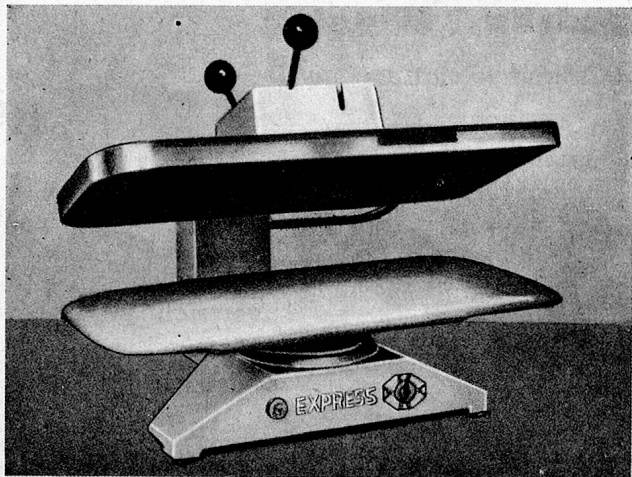

Tischwäsche, Bettwäsche, Hemden, Schürzen, Trikotwäsche, Arbeitsmäntel, Blousen, Pyjamas, Kittel, Hosen, Trenchcoat und vieles mehr . . .

Preis nur Fr. 1150.—
komplett anschlussbereit.