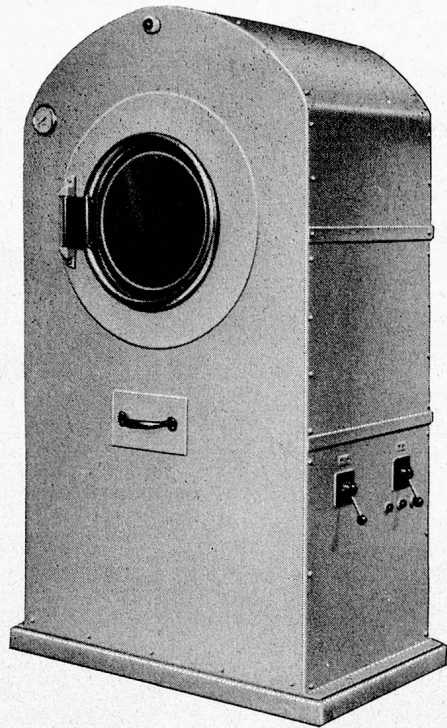

«IDEAL» KLEIN-TUMBLER

Endlich der neue Wäsche-Lufttrockner, nach dem Sie schon lange suchen!

Der «Ideal»-Wäschetrockner ist endlich der richtige Tumbler für den kleineren und mittleren Betrieb.

Dieser gefällige, mit allen Schikanen ausgerüstete Wäsche-Lufttrockner ist ein Produkt unserer jahrelangen Erfahrungen auf dem Gebiete der Wäschetrocknung, wie es bis anhin noch nicht auf dem Markte zu finden war. — Bei einem Strompreis von z. B. 6 Rp. kostet er Sie in der Stunde nicht mehr als 38 Rp.

Leistung: 12—16 kg Trockenwäsche pro Std. Kraftverbrauch: nur 6 kW (elektr. Kabelanschluss).

Installationskosten: keine!

Es ist ein ideales Trocknen mit dem «Ideal»

Preis nur **Fr. 2750.—** komplett anschlussbereit

Ausführlichen Prospekt und Auskunft durch:

Wamag

WÄSCHEREI-MASCHINEN AG. ZÜRICH

Zweierstrasse 146 — Telephon (051) 35 21 55

«EXPRESS» TISCH-BÜGELPRESSE

Viel leichter, schneller und schöner glätten Sie und Ihr Personal mit dieser idealen Tisch-Bügelpresse. — Mehrleistung, Zeit und Lohnersparnis sind heute in kleineren und mittleren Betrieben ein unumgängliches Erfordernis. Zu diesem Erfolg verhilft Ihnen die moderne Express-Tisch-Bügelpresse, die nach den Erfahrungen der grossen Wäschepressen arbeitet, deren Leistungen in Grossbetrieben nicht mehr wegzudenken wären.

Installationen: keine (Kabelanschluss)

Prospekt und Auskunft durch:

Wamag

WÄSCHEREI-MASCHINEN AG. ZÜRICH

Zweierstrasse 146 — Telephon (051) 35 21 55