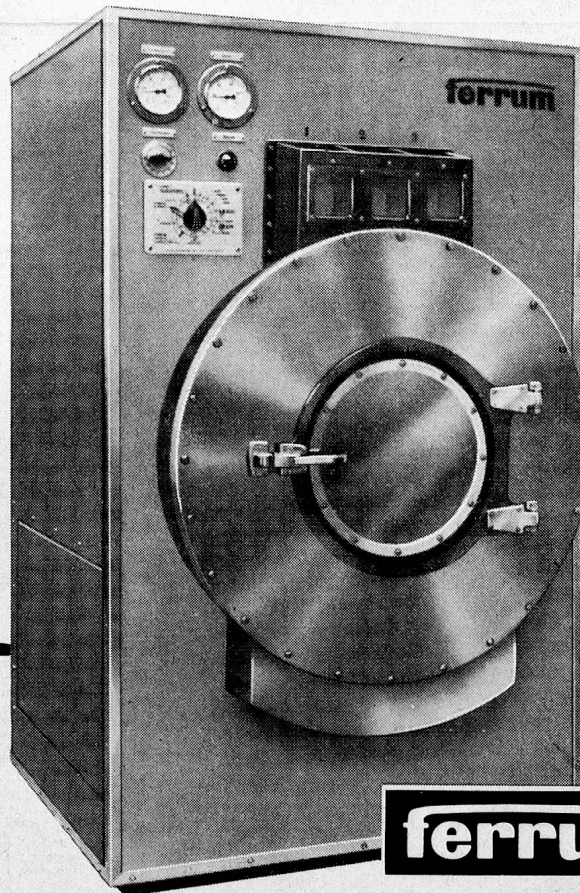

Mit 21 verschiedenen Modellen modernster automatischer und nicht-selbsttätiger Waschmaschinen können wir Ihnen dienen. Als Beispiel zeigen wir Ihnen hier Modell Ferrumatic, die vollautomatische Schweizer Waschmaschine für Grossbetriebe mit 25kg Trockenwäsche-Inhalt.