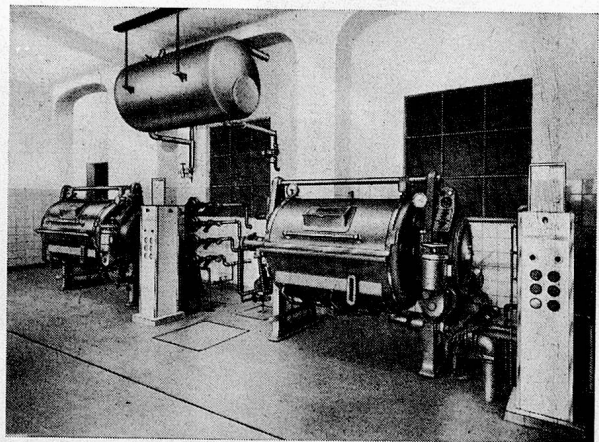

«Was ROCO heisst, das mundet!»

ROCO CONSERVENFABRIK RORSCHACH AG, RORSCHACH

Wash-Vollautomaten um Jahre voraus

Gegen 4000 Schulthess-Automaten im Betrieb und nur zufriedene Kunden

SCHULTHESS UNIVERSAL

16 kg

Vollautomat wäscht, kocht zentrifugiert und trocknet

SCHULTHESS FRONTAL

5 Modelle in Grössen

4 kg

6 kg

10 kg

25 kg

35 kg

Vollautomaten mit eingebauten Boilern

SCHULTHESS ANLAGEN

20—
300 kg

Vollautomaten
mit Kommandogerät
«AUTOMATIC-WASHER»

Durch Lochkarten gesteuert kann jeder Waschmaschine der gewünschte Waschprozess diktiert werden.