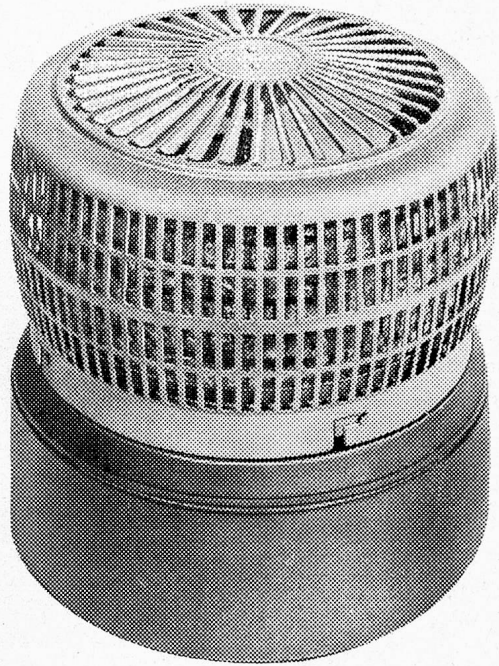

Gegen trockene Luft

Jetzt ist die Luft zu trocken wegen des Heizens, besonders auch bei Deckenheizung.

Nasen- und Rachenschleimhäute werden rissig, nehmen Infektionskeime auf.

Casana-Clima

der grosse Luftbefeuchter

genügt auch für deckengeheizte Räume und Wohnungen. Ein Elektromotor treibt gleichzeitig eine Wasserpumpe und einen Ventilator an. Die Pumpe treibt das Wasser durch einen Filter. Der Ventilator saugt die Luft durch den nassen Filter an und bläst sie oben hinaus. Die Luft nimmt die Feuchtigkeit auf und wird gleichzeitig filtriert. Air-fresh, Fichtennadelessenz nach Belieben beifügbar. Mit Kabel für Lichtanschluss 220 Volt.

Modell für Büro und Haushalt

mit 30-Watt-Motor für 150 m³ Rauminhalt

Fr. 245.-

Modell für Gewerbe und Industrie

mit 60-Watt-Motor für 250 m³ Rauminhalt

Fr. 255.-

Verkauf: Geschäfte der Eisenwaren- und Haushaltbranche

Fabrikant: A. Stöckli Söhne, Netstal (Glarus)