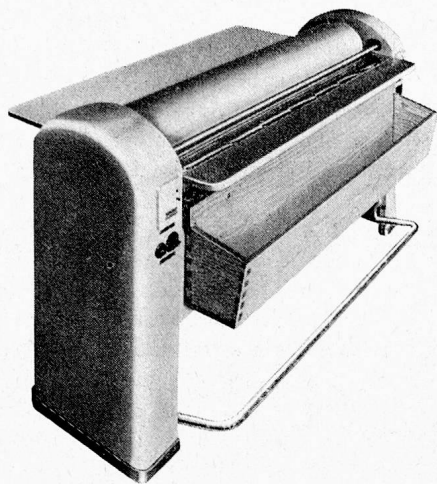

Absaug-Mange ME 4

Walzenbreite 140 cm. Automatische Heizregulierung und Walzenhebe-Vorrichtung.

A. CLEIS AG. SISSACH

WÄSCHEREIMASCHINEN-FABRIK

Gegründet 1872

Tel. (061) 74207

Richtige Ernährung - neues Wohlbefinden!

Eine gesunde Ernährung hilft gesund werden - und gesund bleiben! Kochen Sie darum nahrhaft und doch gut verdaulich! Kochen Sie mit NUSSGOLD «weiss», dem naturreinen Pflanzenfett erster Güte! NUSSGOLD «weiss» ist auch für den empfindlichen Magen gut verdaulich. Das ideale Fett für die Diät- und Krankenküche wie für die neuzeitliche Ernährung!

N 19

Ein praktischer Wink

Gemüse ist gesund! Dünsten Sie es im geschmacklich neutralen NUSSGOLD «weiss»: so behält es seinen vollen Nährwert und den köstlichen Eigengeschmack - und bleibt zudem gut verdaulich!

Speisefettwerke AG. Gattiker & Co. Rapperswil SG

Aus unserem Fabrikationsprogramm:

Für

ANSTALTEN, HEIME und ASYLE

erstellen wir Spezialanlagen in Leistung und Ausführung den jeweiligen Verhältnissen und Bedürfnissen angepasst, wie:

ORTSFESTE UND TRANSPORTABLE
KÜHLSCHRÄNKE
KÜHL- UND GEFRIERRAUMANLAGEN
FÜR FLEISCH, GEMÜSE, MOLKEREI-
PRODUKTE ETC.
GLACE- UND FREEZERANLAGEN
EISERZEUGER

Fachmännische Beratung Erste Referenzen

PHAG - Produkte für Zuckerkrankes sichern Ihnen eine erfolgreiche Diät, dank der besondern Zusammensetzung nach neuesten wissenschaftlichen Erkenntnissen. Machen auch Sie einen Versuch.

GLUTEN-STENDEL

FÜR ZUCKERKRANKE

GLUTEN-ZWIEBACK

FABRIK HYGIENISCH - DIÄTETISCHER Nahrungsmittel / GLAND (WAADT)

Edward J. Eckert