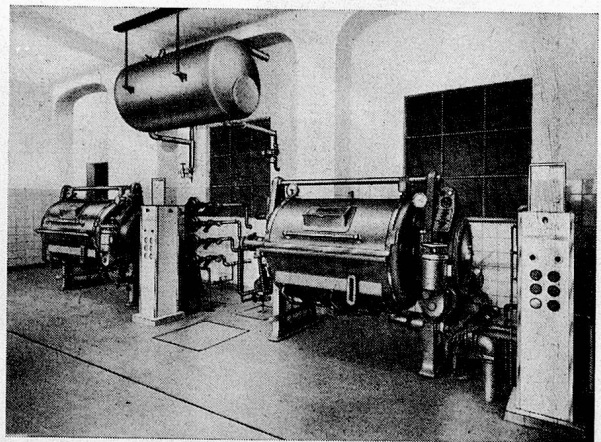

«Was ROCO heisst, das mundet!»

ROCO CONSERVENFABRIK RORSCHACH AG, RORSCHACH

Wash-Vollautomaten um Jahre voraus

Gegen 4000 Schulthess-Automaten im Betrieb und nur zufriedene Kunden

SCHULTHESS UNIVERSAL

16 kg

Vollautomat wäscht, kocht zentrifugiert und trocknet

SCHULTHESS FRONTAL

5 Modelle in Grössen

4 kg

6 kg

10 kg

25 kg

35 kg

Vollautomaten mit eingebauten Boilern

SCHULTHESS ANLAGEN

20—
300 kg

Vollautomaten
mit Kommandogerät
«AUTOMATIC-WASHER»

Durch Lochkarten gesteuert kann jeder Waschmaschine der gewünschte Waschprozess diktiert werden.