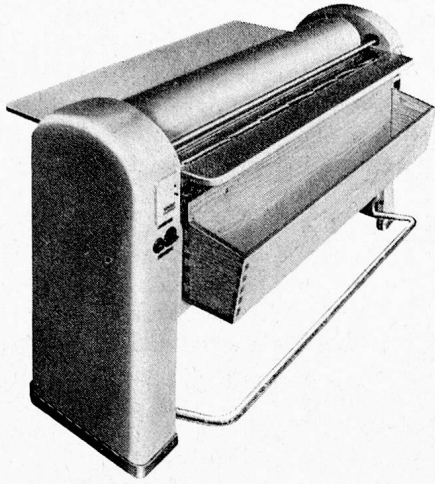

Absaug-Mange ME 4

Walzenbreite 140 cm. Automatische Heizregulierung und Walzenhebe-Vorrichtung.

A. CLEIS AG. SISSACH

WÄSCHEREIMASCHINEN-FABRIK

Gegründet 1872

Tel. (061) 74207

Richtige Ernährung - neues Wohlbefinden!

Eine gesunde Ernährung hilft gesund werden - und gesund bleiben! Kochen Sie darum nahrhaft und doch gut verdaulich! Kochen Sie mit NUSSGOLD «weiss», dem naturreinen Pflanzenfett erster Güte! NUSSGOLD «weiss» ist auch für den empfindlichen Magen gut verdaulich. Das ideale Fett für die Diät- und Krankenküche wie für die neuzeitliche Ernährung!

N 19

Ein praktischer Wink

Gemüse ist gesund! Dünsten Sie es im geschmacklich neutralen NUSSGOLD «weiss»: so behält es seinen vollen Nährwert und den köstlichen Eigengeschmack - und bleibt zudem gut verdaulich!

Speisefettwerke AG. Gattiker & Co. Rapperswil SG

Aus unserem Fabrikationsprogramm:

Für

ANSTALTEN, HEIME und ASYLE

erstellen wir Spezialanlagen in Leistung und Ausführung den jeweiligen Verhältnissen und Bedürfnissen angepasst, wie:

ORTSFESTE UND TRANSPORTABLE
KÜHLSCHRÄNKE
KÜHL- UND GEFRIERRAUMANLAGEN
FÜR FLEISCH, GEMÜSE, MOLKEREI-
PRODUKTE ETC.
GLACE- UND FREEZERANLAGEN
EISERZEUGER

Fachmännische Beratung Erste Referenzen

PHAG - Produkte für Zuckerkrankes sichern Ihnen eine erfolgreiche Diät, dank der besondern Zusammensetzung nach neuesten wissenschaftlichen Erkenntnissen. Machen auch Sie einen Versuch.

GLUTEN-STENDEL

FÜR ZUCKERKRANKE

GLUTEN-ZWIEBACK

FABRIK HYGIENISCH - DIÄTETISCHER Nahrungsmittel / GLAND (WAADT)

Edward J. Eckert