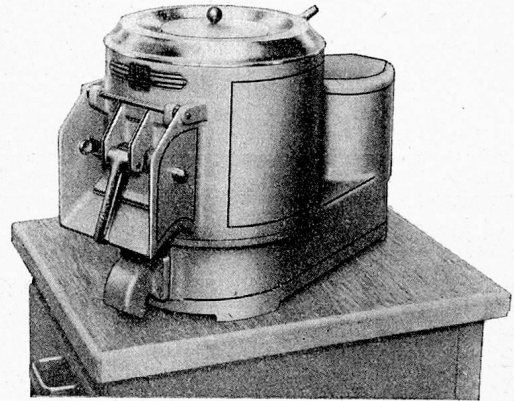

In zirka 2 Minuten

schält und reinigt die

Lips - Kleinschälmaschine

unerreicht in
**Leistung und
Qualität**

5 kg Kartoffeln

Unverbindliche Beratung und Verkauf
durch die Fabrik und unsere Vertreter:

H. Bay   **B. Widmer**   **W. Leutwyler**
Aarau   Zürich   Lausanne

Ein weiteres Erzeugnis der Spezialfabrik von Küchenmaschinen

J. L I P S   U R D O R F   Z H

Telephon (051) 91 75 08

Gegründet 1880

STEINFELS-Markenartikel in Grosspackungen für Wäschereien

FLORIS   selbsttätiges Waschmittel

NIAXA   kalkunempfindliches Hochleistungswaschmittel

LENIS   Bleichsoda, zum Einweichen und zum Wasserenthärten

Bx   Entkalkungsmittel (Natriumhexametaphosphat)

Seifenflocken

Verlangen Sie Preisliste!

FRIEDRICH STEINFELS ZÜRICH 23 TELEFON (051) 42 14 14