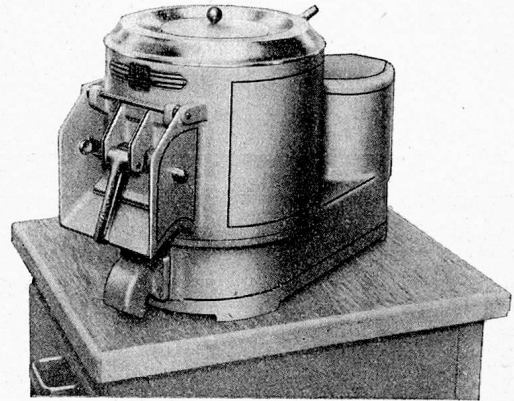

Mezger

1957 8 661

In zirka 2 Minuten

schält und reinigt die

Lips - Kleinschälmaschine

unerreicht in
**Leistung und
Qualität**

5 kg Kartoffeln

Unverbindliche Beratung und Verkauf
durch die Fabrik und unsere Vertreter: