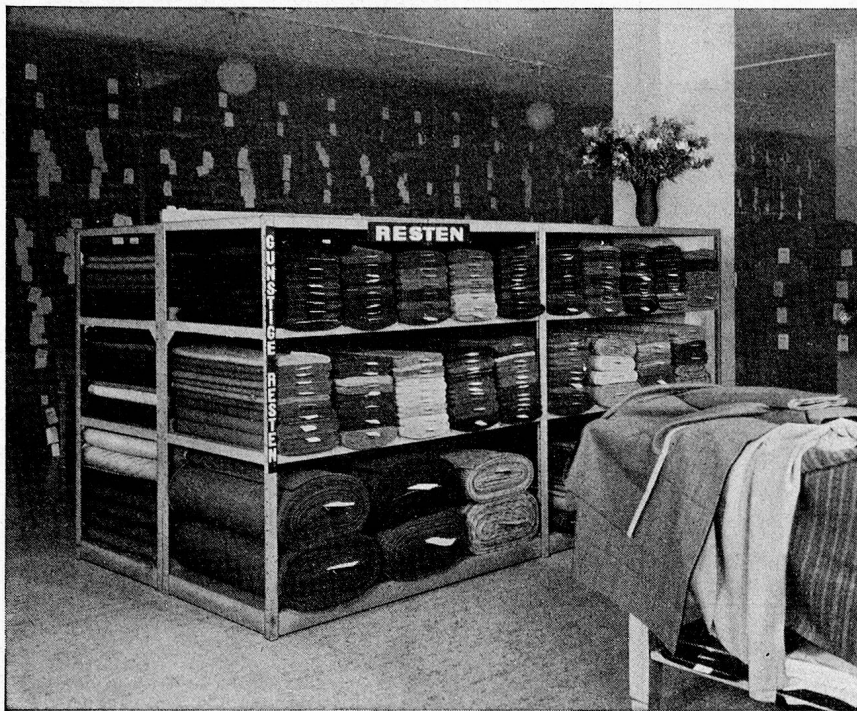

Wenn Sie Bedarf haben an Wollstoffen für Jupes, Kleider oder Mäntel sowie Knaben- und Männer-Hosen oder Anzugstoffen, dann schreiben Sie uns. Wir führen ein grosses Lager in diesen Artikeln. Unsere «Resten-Ecke» ist besonders vorteilhaft.

Es wird uns freuen, Ihnen ein Angebot machen zu dürfen. Wollen Sie uns bitte mitteilen, welche Quantitäten ungefähr in Frage kommen.

Rob. Leimgruber Zürich

Tuchgrosshandlung

Bleicherweg 18