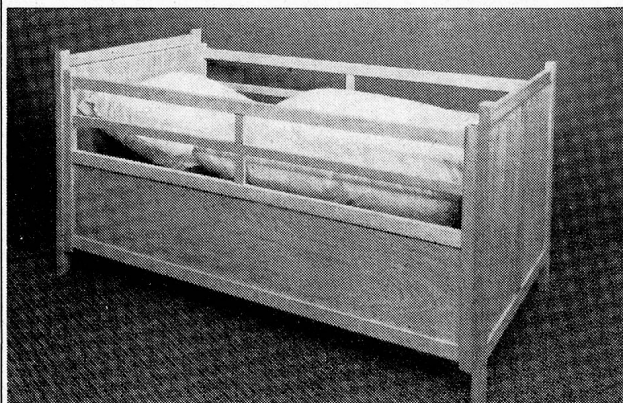

JAN STANEK

Kasernenstr./Lagerstr. 1 Zürich 4 Tel. 27 29 21

das
**Fachgeschäft für Porzellan, Keramik
und Glasmalerei**

Eigene Brennerei

**Sämtliche Mal-Utensilien
in grosser Auswahl**

Prompter Postversand

Die vorteilhafte Bezugsquelle . . .

Qualitäts-Kinderbetten für Kinderheime, Waisenhäuser und Anstalten liefern wir in verschiedenen Ausführungen mit Bettinhalten aus eigener Fabrikation zu vorteilhaften Preisen.

Unsere weiteren Spezialitäten sind: Grosse Betten aller Art, Couchbetten, Obermatratzen mit und ohne Federkern-Einlagen, Patentmatratzen, Schoner u. Federzeuge.

Verlangen Sie unsern Gratis-Katalog mit Mustern, wir beraten Sie gerne und kostenlos.

Fr. Sennrich, Bettwarenfabrikation

Uerkheim AG — Telephon (064) 5 13 07