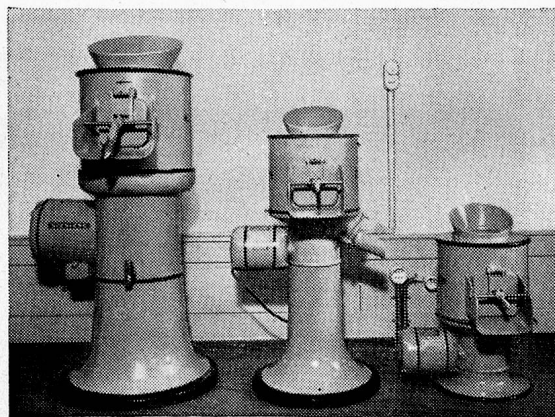

Bitte verlangen Sie unser
Spezialangebot

Sihlstrasse 38

Tel. 25 36 83

NAEF & SPECKER GUMMI AG

ZÜRICH

PEERLESS

LONDON

Die englischen **Kartoffelschäl-Maschinen** in vier
Grössen, ferner **Pommes-frites-** und **Pommes-
chips-Maschinen** unübertroffen in Qualität und Lei-
stung bei sehr günstigem Preis.