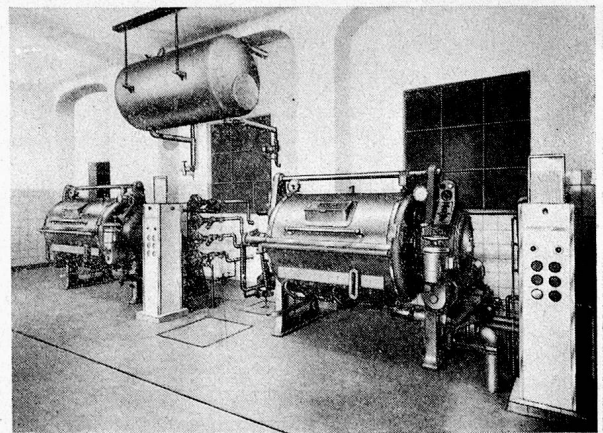

SCHULTESS ANLAGEN

**20—
150 kg**

Vollautomaten
mit Kommandogerät
«AUTOMATIC-WASHER»

Durch Lochkarten gesteuert kann jeder
Waschmaschine der gewünschte Wasch-
prozess diktiert werden.

MASCHINENFABRIK AD. SCHULTESS & CO. AG., ZÜRICH

Büro und Service Zürich, Stockerstr. 57, Tel. (051) 27 52 12

Büro und Service Lausanne, 16, Av. du Simplon,

Tel. (021) 26 56 85

Büro und Service Bern, Wabersackerstrasse 117,

Tel. (031) 7 56 36

SCHULTESS