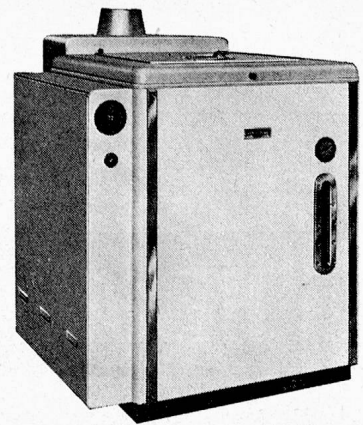

**A+ER
MO**

AERMO Zürich 1

Talstrasse 66, im Thalhof
Telephon (051) 25 92 66

Wasch - Vollautomaten um Jahre voraus

SCHULTESS UNIVERSAL

16 kg

Vollautomat wäscht, kocht
zentrifugiert und trocknet

SCHULTESS FRONTAL