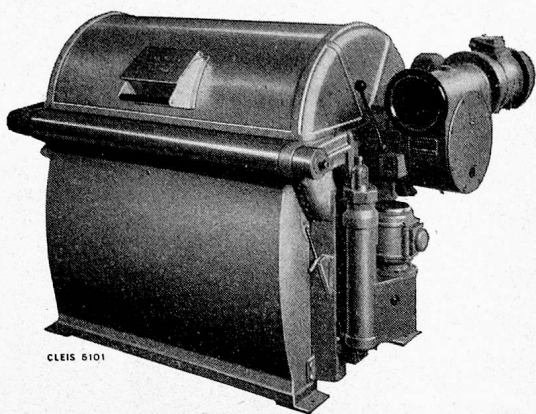

Neuzeitliche Wäschereianlagen
Waschmaschinen
Zentrifugen
Mangen

A. CLEIS AG. SISSACH

WÄSCHEREIMASCHINEN-FABRIK

Gegründet 1872

Telephon (061) 7 42 07

Abgenütztes

Silberbesteck

Wie neu!

Reparaturen und Neuversilberungen mit
garantierter Silberauflage zu
äusserst günstigen Preisen.

Neubestecke für Grossbetriebe und Privat

Paul Sulger, Langnau-Gattikon

Besteck- und Silberwarenfabrikation
Telephon (051) 92 14 62

(Zch.)