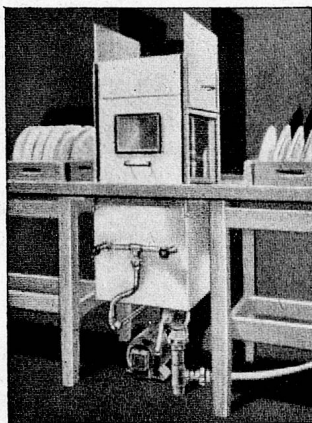

Paul Sulger, Langnau-Gattikon

Besteck- und Silberwarenfabrikation
 Telephon (051) 92 14 62

(Zch.)

PEERLESS

LONDON

die leistungsfähigen
 platzsparenden
 und bewährten
 englischen

Geschirrspül-Maschinen
Kartoffelschäl-Maschinen
Pommes-frites-Maschinen
Planeten-Rührwerke