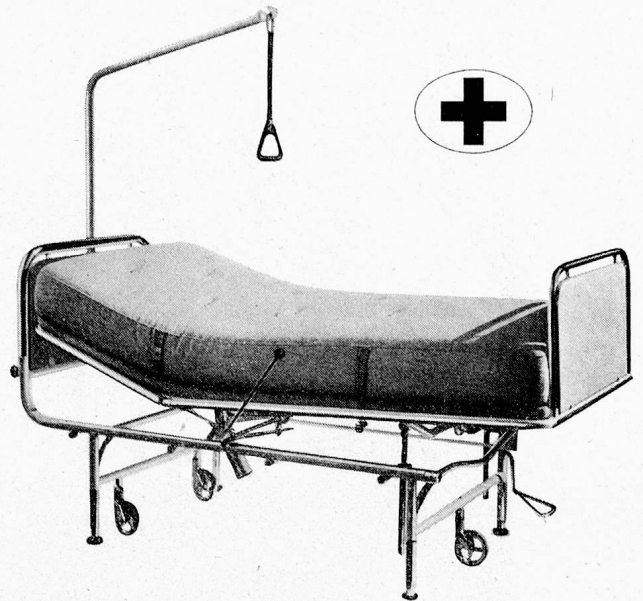

Alle Bedarfsartikel für die Waschküche und die Glättereie in bester Qualität und zu günstigen Preisen.

ESWA — Ernst & Co., Stansstad NW

embru

Hochlagerbetten

Das neue Embru-Hochlager-Bett ist ein praktisches Bett. Die im Laufe der letzten Jahre von Ärzten, Schwestern und Verwaltern geäußerten Wünsche und Anregungen sind weitgehend verwirklicht worden. Unsere langjährige Erfahrung half uns, alles möglichst einfach und praktisch zu lösen.