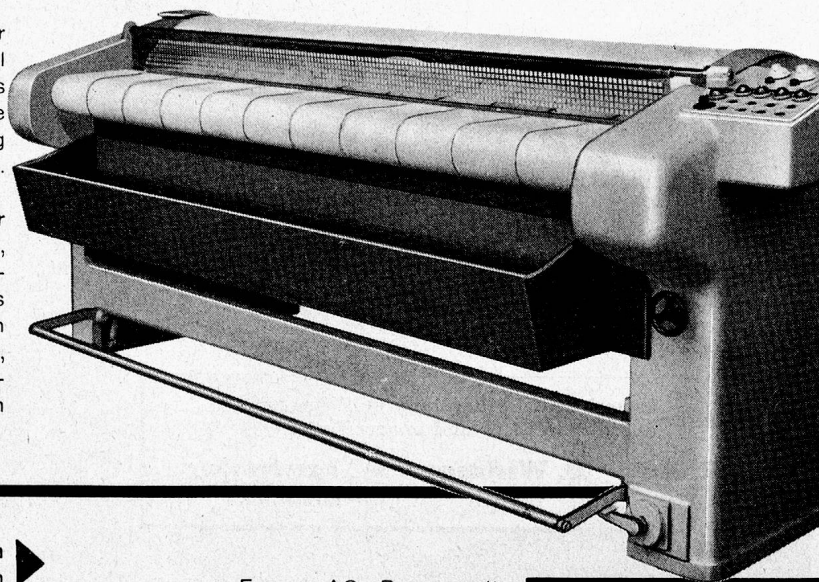

18 verschiedene Typen von Glättemaschinen bauen wir. Als Beispiel zeigen wir Ihnen hier unsere neueste Mulden-Glättemaschine Brillant in vollständig geschlossener Bauart mit automatischer Heizanlage.

Ferrum AG., Rapperswil
Verkaufsbüro Zürich
Löwenstrasse 66 Tel. 27 48 87

ferrum