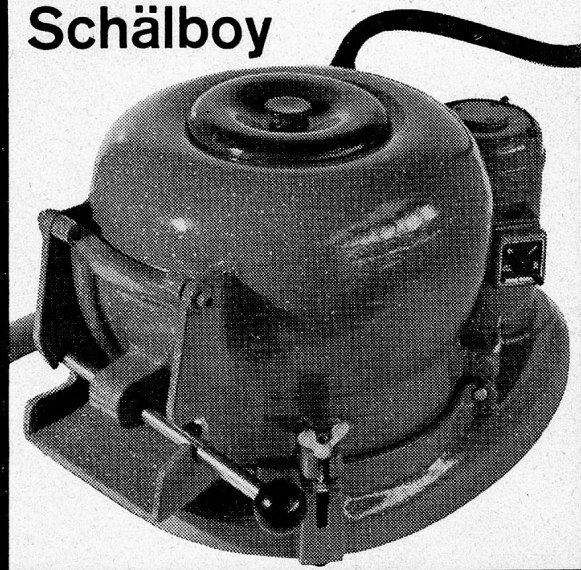

Reppisch-Werk AG, Dietikon-Zürich
Gießerei und Maschinenfabrik, Telephon (051) 91 81 03