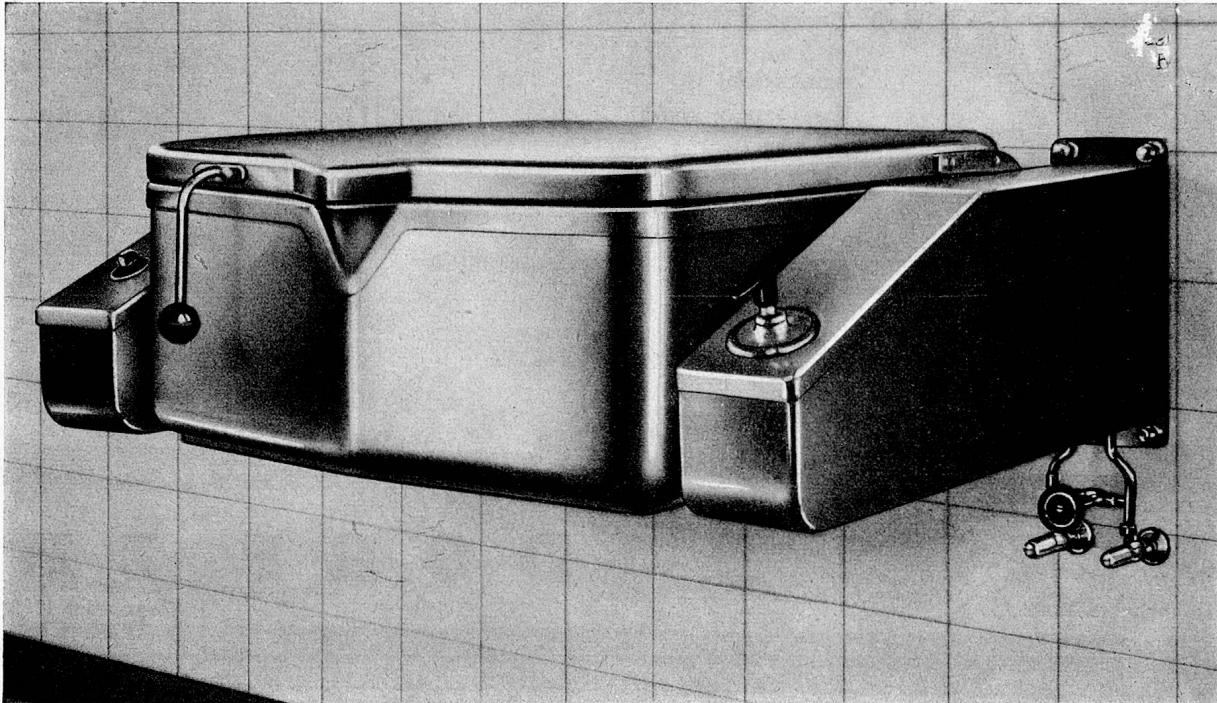

Druck und Administration: A. Stutz & Co., Wädenswil

Die allerneuste kippbare ELRO-Bratpfanne

komplett aus rostfreiem Stahl, erfüllt die höchsten Ansprüche in bezug auf

- | | |
|---------------------|--------------------------------------------------------------------------------------------------------------------------------------------------------------------------------------|
| Betriebssicherheit: | kein Lagerverschleiss, daher keine Wartung. |
| Bedienung: | schaltpultartig angeordnet, gewährt beste Uebersicht. |
| Heizung: | schnellste Erhitzung, dazu 6fach regulierbar. |
| Kippvorgang: | automatisch, ohne jede Anstrengung. |
| Deckelfixierung: | der Pfannendeckel bleibt in jeder gewünschten Stellung stehen. |
| Sauberkeit: | sämtliche Kanten sind stark abgerundet. Der Deckel ist glatt und unverrippt und führt das sich ansammelnde Kondensat ab, ohne das Bratgut zu befeuchten. |
| Qualität: | dank ausschliesslicher Verwendung von Chromnickelstahl, versehen mit dem bekannten ELRO-Finish, ein unerreichtes Spitzenprodukt in der Reihe der bewährten ELRO-Grossküchenapparate. |