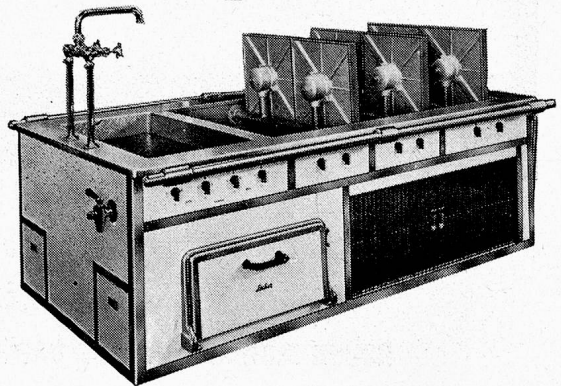

Unkrautfreie
Hof- und Hausplätze mit
NATRIUMCHLORAT
«ELECTRO»

Herstellerin: Electro-Chimie, Le Day-Vallorbe
Alleinvertreib: Dr. R. Maag A.G. Dielsdorf-Zürich

Der neue elektrische

Locher

KIPP-PLATTENHERD

setzt sich überall durch
wo bessere Leistungen,
höchste Betriebssicher-
heit und grösste Sauber-
keit verlangt werden.