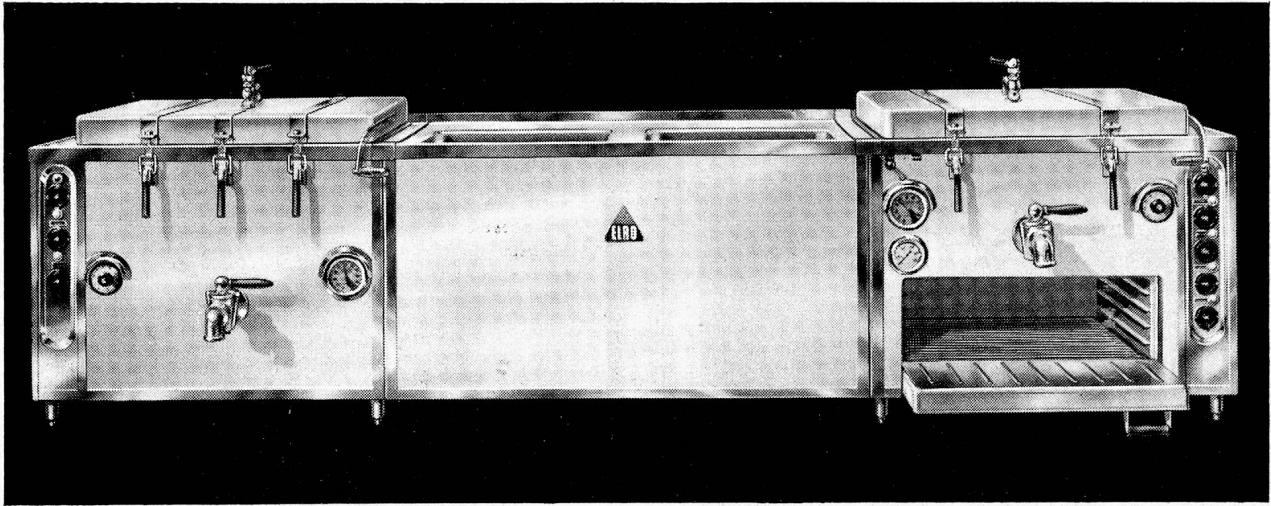

**Die Grossküchen-Kochanlagen
ELRO
haben sich seit Jahren bewährt
und sind universell verwendbar**

Sie arbeiten automatisch, sind betriebssicher, einfach zu bedienen und können elektrisch, mit Dampf oder Heisswasser beheizt werden.

ELRO-Kochanlagen machen sich selbst bezahlt!
Einzel-, Doppel- oder Gruppenanlagen
Erhältlich von 60—2500 Liter Inhalt
Fabrik-Garantie In- und Ausland-Patente

Alleinhersteller und Verkauf

ROBERT MAUCH ELRO-WERK BREMGARTEN AG TEL. (057) 71777

Man kann es nun drehen wie man will...

4. Die Ross-

haarmatratze ist und bleibt die beste Grundlage für guten Schlaf. Besonders für Krankenhäuser und Anstalten ist sie mit ihrer nie erlahmenden Federkraft und ihrer unübertroffenen Eigenschaften als schlechter Wärmeleiter geradezu wie geschaffen. Sie ist hygienisch und handlich. Und . . .

**WER AUF ROSSHAAR RUHT
SCHLÄFT GUT!**

Roth & Cie., Wangen an der Aare (BE)

J. Schnyder AG., Wädenswil (ZH)

Toggenburger & Cie., Marthalen (ZH)

Gebr. Wittich, Gottlieben (TG)

Rosshaarspinnerei Basel AG., Basel-Augst