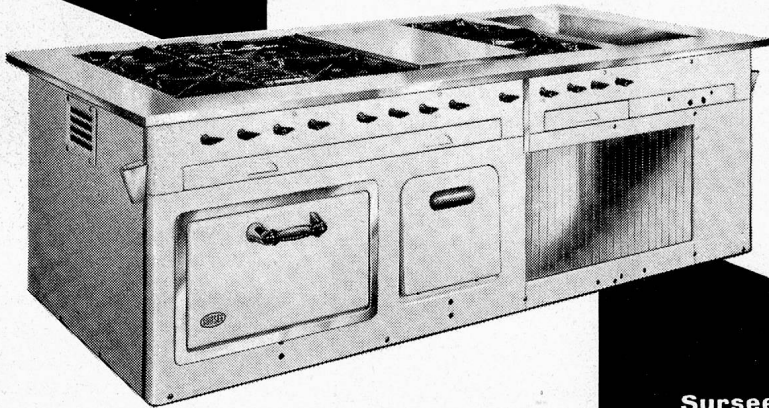

Überzeugen Sie sich selbst und machen Sie
auf unsere Kosten eine Probe mit RELAVIT

**VAN BAERLE & CIE AG
MÜNCHENSTEIN**

Chemische- und Seifenfabrik
Telephon 061/90544

SURSEE

baut Grossküchenanlagen als Spezialität