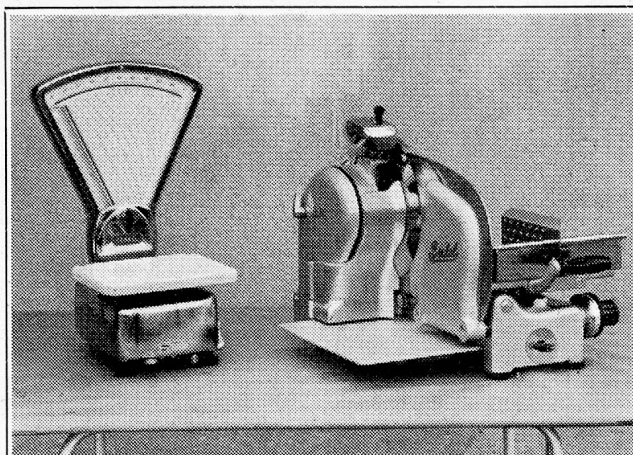

automatische Waagen in
optischer und Zeiger-Ausführung
mit Tragkraft von 1 – 20000 kg

Fleisch-Schneidemaschinen
für Anstalten (12 versch. Modelle)

BERKEL A.G., ZÜRICH

Hohlstr. 535 Tel. (051) 52 53 22

COMPROX