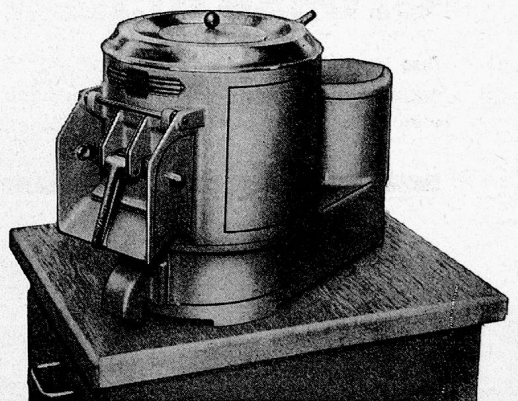

Sursee-Werke AG. die auf Grossküchenanlagen spezialisierte Herdfabrik

In zirka 2 Minuten

schält und reinigt die

Lips - Kleinschälmaschine

unerreicht in
**Leistung und
Qualität**

5 kg Kartoffeln

Unverbindliche Beratung und Verkauf
durch die Fabrik und unsere Vertreter: