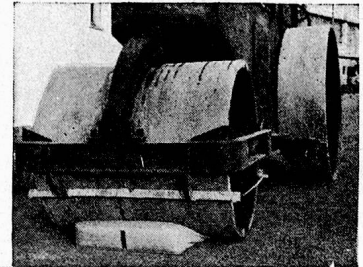

Schlaflosigkeit ist eines der Grundübel unserer gehetzten Zeit. In ausgedehnten Versuchen haben berühmte Ärzte, Hygieniker und Biologen vieler Länder nachgewiesen, dass wir umso tiefer und gesünder schlafen, je besser sich die Matratze dem anatomischen Bau unseres Körpers anzupassen vermag.

Diese Anpassungsfähigkeit ist der «ORIGINAL-SCHLARAFFIA»-MATRATZE in höchstem Masse eigen. Sie wurde (und wird) viel nachgeahmt, doch nie erreicht, weder in ihrer güssersten Bequemlichkeit garantierenden Elastizität, noch in ihrer geradezu unglaublichen Widerstandsfähigkeit. Selbst nach 5-minütiger Belastung durch eine 12-Tonnen-Strassenwalze zeigt die «ORIGINAL-SCHLARAFFIA»-MATRATZE keinerlei Veränderung!

ORIGINAL SCHLARAFFIA MATRATZEN

Die Schlaraffiwerk AG Basel/Dreisitz Telephone (061) 34 69 60, wird Sie unverbindlich und seriös beraten.

Immer mehr Verwalter und Ärzte von Spitälern, Kliniken und Sanatorien verlangen die warme und behagliche «ORIGINAL-SCHLARAFFIA»-MATRATZE, denn Sie ist unverwüstlich und hygienisch einwandfrei.

Beachten Sie das Markenzeichen!

Grossküchen

Ihre treuen HÜGLI und HOLLANDIA empfehlen Ihnen folgende Produkte, welche in keiner Grossküche fehlen sollten.

HÜGLIS

Speisewürze
Ochsenbouillon
Hühnerbouillon
Saucenfond
Kraftbrühe (auch in Diätqualität erhältlich)
Suppen nach Hausmacherart
unübertroffen im Aroma
Tomatensauce fix-fertig, 4-fach konzentriert,
unangefochtenes Spitzenprodukt

HOLLANDIA