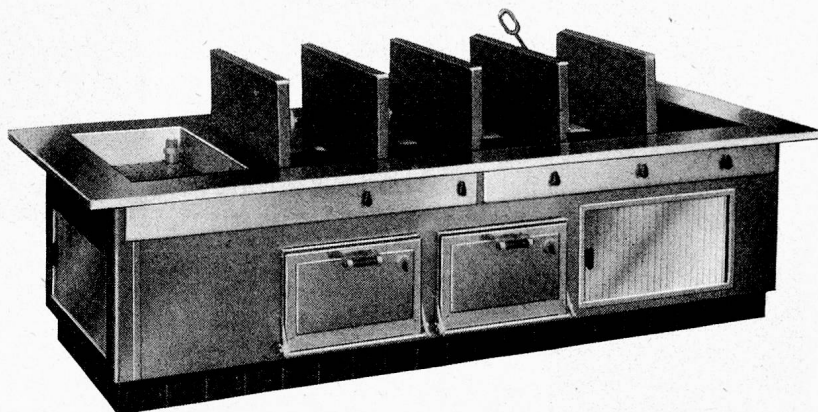

Aufklappbare Kochplatten

Idealste Lösung des Reinigungsproblems

Platten um 90 Grad aufklappbar zur raschen, bequemen Reinigung der darunterliegenden Spülmulde. Ablauf zur gründlichen Ausspülung von Rückständen.

Maxim Ultrarapid-Platten

Kürzeste Kochzeiten - rascher Service - zufriedene Gäste!

8-stufig feinregulierbar.
Gegen Ueberhitzung automatisch geschützt.

18 cm ϕ - 2500 Watt
22 cm ϕ - 3000 Watt

Wir fabrizieren ferner: