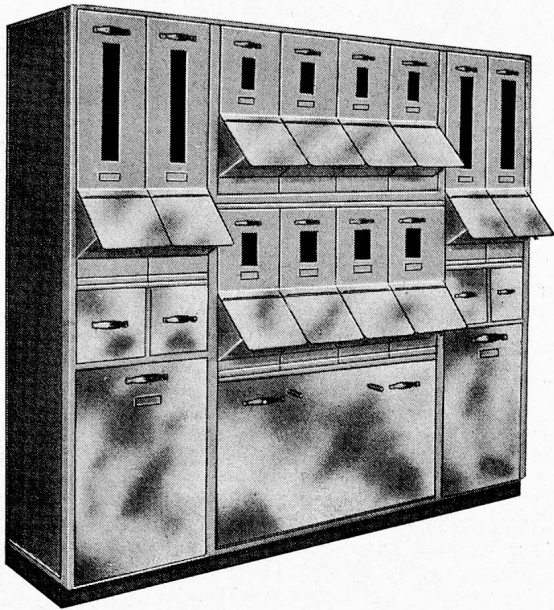

Die Grossküche im Jahre 1957

Elro bringt umwälzende Neuerungen in die Anstaltsküche. Seit der Erfindung der Elro-Grosskochapparate mit Super H 10 Infrarot-Heizung und hochwirksamer Wärmeisolierung hat das Kochen gewaltige Fortschritte gemacht. Auch Sie müssen die Elro-Kochmethode kennen; denn mit Elro lässt sich sparen. Zudem sind die Speisen frischer in den Farben, reicher an Aroma und vor allem reicher an lebensnotwendigen Vitaminen.

**Robert Mauch Elro-Werk
Bremgarten (Aargau)**

Telefon (057) 71777

Halle 1, Stand 12

Economat-Schränke

aus Metall, zum Aufbewahren Ihrer Vorräte, in jeder beliebigen Grösse.

Geschirrwaschmaschinen
Universalküchenmaschinen
Kartoffelmaschinen
Butterportionsmaschinen
Elektrische Friteusen
Arbeitstische