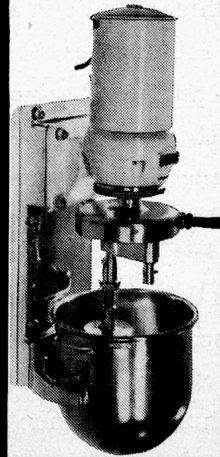

RWD

RWD-Kartoffelschälmaschinen und RWD-Universalmaschinen haben sich in tausenden von Betrieben im In- und Ausland bewährt. Für Klein-, Mittel- und Grossbetriebe fabrizieren wir das richtige Modell. Bitte verlangen Sie unsere Prospekte.

Reppisch-Werk AG
Giesserei und Maschinenfabrik
Dietikon-Zürich
gegr. 1906 Tel. 051 / 91 81 03