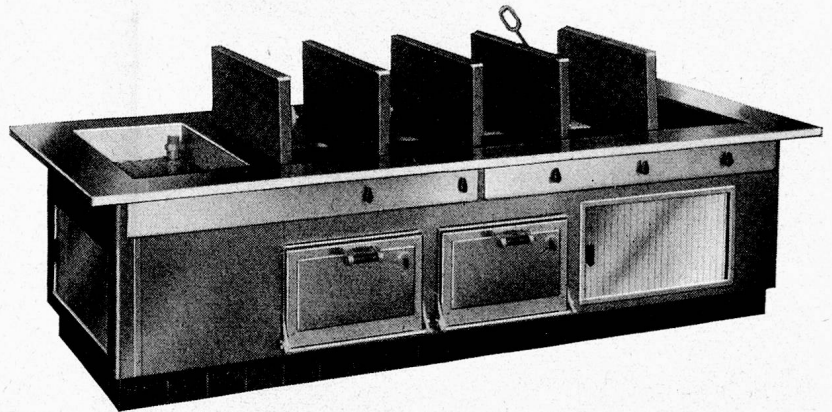

**BASLER
EISENMÖBELFABRIK AG.
SISSACH**

Tel. (061) 744 61

Elektrische

Maxim

GROSSKÜCHENAPPARATE

Hervorragend in Form und Konstruktion

Grossküchenherde mit aufklappbaren Platten

Aufklappbare Kochplatten

Idealste Lösung des Reinigungsproblems

Platten um 90 Grad aufklappbar zur raschen, bequemen Reinigung der darunterliegenden Spülmulde. Ablauf zur gründlichen Ausspülung von Rückständen.

Maxim Ultrarapid-Platten

Kürzeste Kochzeiten - rascher Service - zufriedene Gäste!

8-stufig feinregulierbar.
Gegen Ueberhitzung automatisch geschützt.

18 cm ϕ - 2500 Watt
22 cm ϕ - 3000 Watt

Wir fabrizieren ferner:

Kippkessel und Bratpfannen, Brat-, Back- und Pâtisserieöfen
Wärmeschränke freistehend für Einbau oder auf Rollen, Grills
und Friture-Apparate