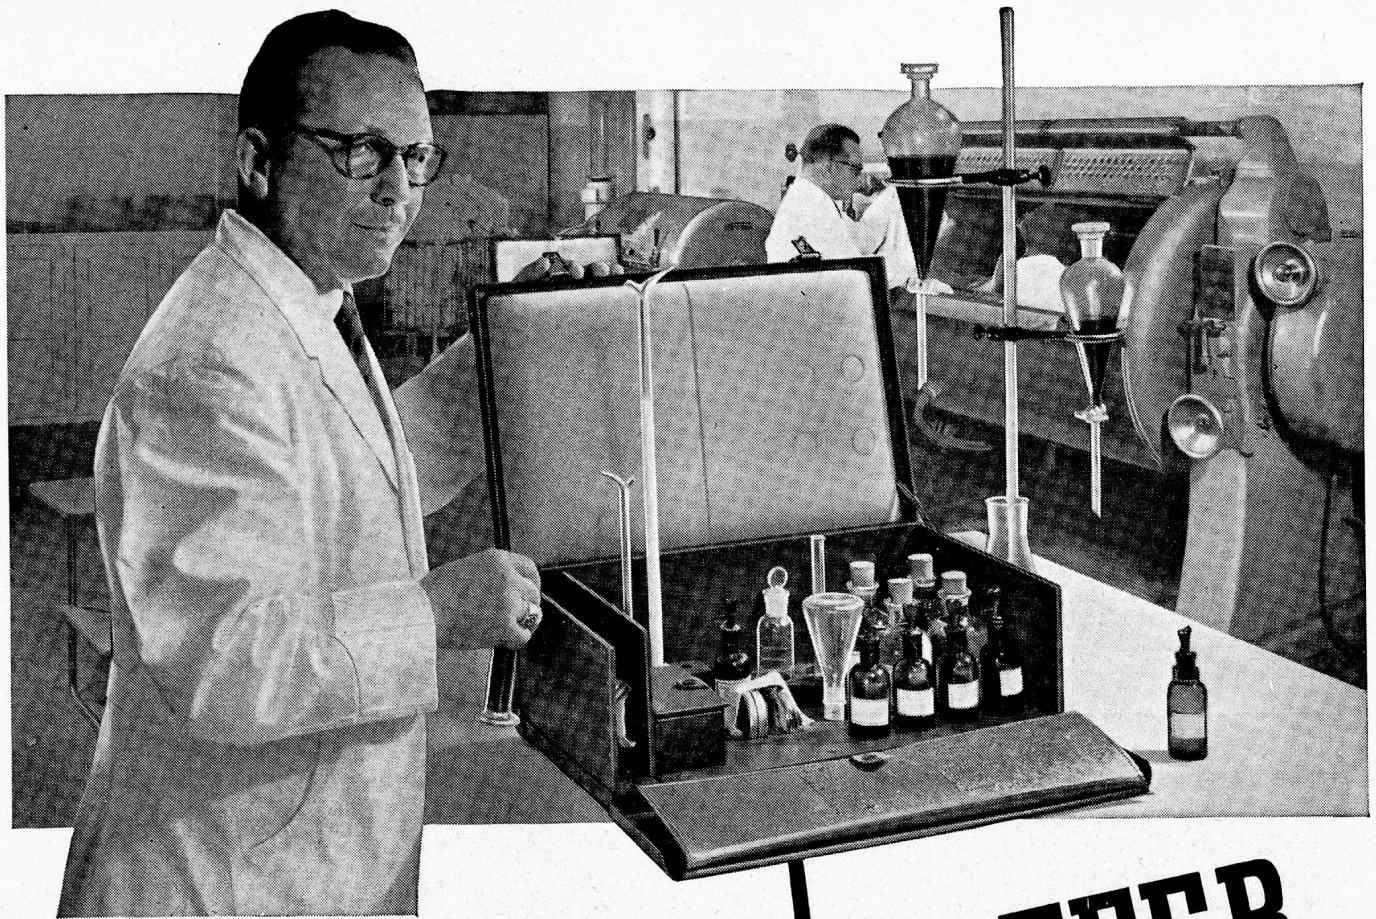

DAS WASCHLABOR IM

TEST KOFFER

... führt

jeder Sunlight-Waschtechniker bei seinem Besuch mit sich. Als gründlich ausgebildeter Wasch-Spezialist ist er damit in der Lage, in Ihrer Wäscherei alle Tests durchzuführen, die für eine genaue Prüfung des Waschverfahrens erforderlich sind. So kann er – auf Grund seiner Messungen von Waschlaugen, Spül- und Betriebs-Wasser – Waschrezepturen ausarbeiten, mit deren Hilfe Sie in Zukunft noch wirtschaftlicher, schonender und besser waschen werden.

Es lohnt sich daher, wenn Sie Ihre Waschprobleme mit dem Sunlight-Waschtechniker besprechen. Er besucht Sie als Berater und ist auch Ihr Verbindungsmann zu unserem Institut für Waschtechnik, das Ihnen jederzeit kostenlos zur Verfügung steht.

Profitieren auch Sie von diesem praktischen Service!

Das Institut für Waschtechnik ^{GK 7}

... prüft

Ihr Waschverfahren auf
Schonung und Wirtschaftlichkeit.

... gibt Auskunft über

Ursache von Wäscheschäden,
Waschbarkeit neuer Stoffe.

... bietet

Ihnen fachmännische Beratung
in allen Waschproblemen.

SUNLIGHT OLTEN