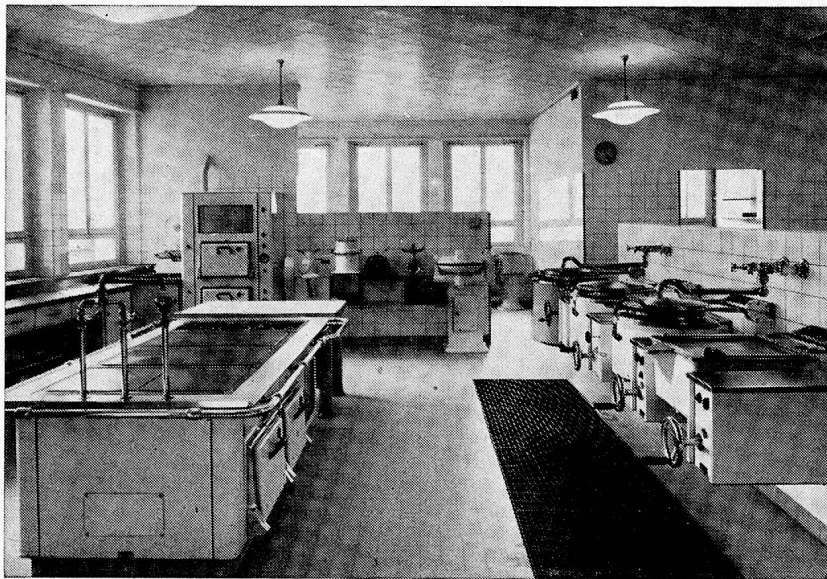

Der springende Punkt:

► Sinnreiche Rationalisierung

Elektroherde - Kippkessel - Bratpfannen - Wärmeschränke - Boiler - usw.

ELCALOR AG AARAU TEL. (064) 2 36 91

Ob Klein- oder Großbetrieb —
praktisch

leistungsfähig

wirtschaftlich

wird Ihre neue, mit ELCALOR-Apparaten ausgerüstete Küche sein. Sorgfältige Bauart, zweckmässige Gestaltung und durchdachte Konstruktion sind ELCALOR-Merkmale, die für Senkung Ihrer Betriebskosten und Schonung Ihres Personals bürgen.

Nutzen Sie die Erfahrung unserer Fachleute aus —

vertrauen auch Sie Ihre Küchenprobleme der ELCALOR an

Der Patient soll gesund und das Personal entlastet werden. Diese beiden Forderungen waren bei der Konstruktion unserer Spitalmöbel wegleitend