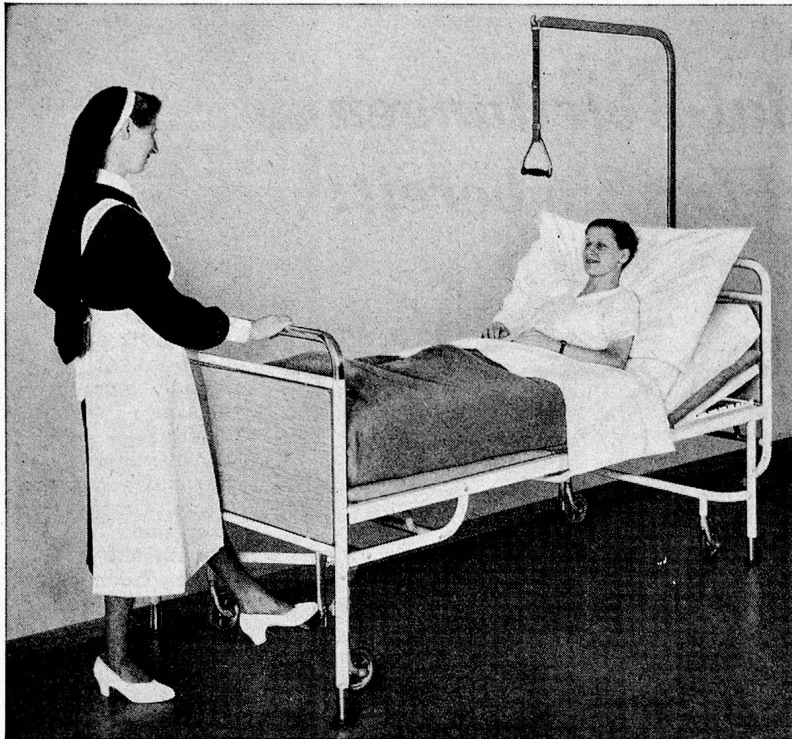

Altorfer-Bettstelle 929

(Patente: W. Hess, Dübendorf)

Die Bettstelle ist sehr gut manövrierfähig. Bei leichtem Fussdruck auf die Pedale (kein Bücken mehr!) senken sich die Füße. Die Rollen sind frei, das Bett steht fest. Bei Heben des Pedals mit der Fusspitze heben sich die Füße. Das Bett senkt sich, ohne irgendwelche Erschütterung für den Patienten, auf die Rollen und ist fahrbereit.