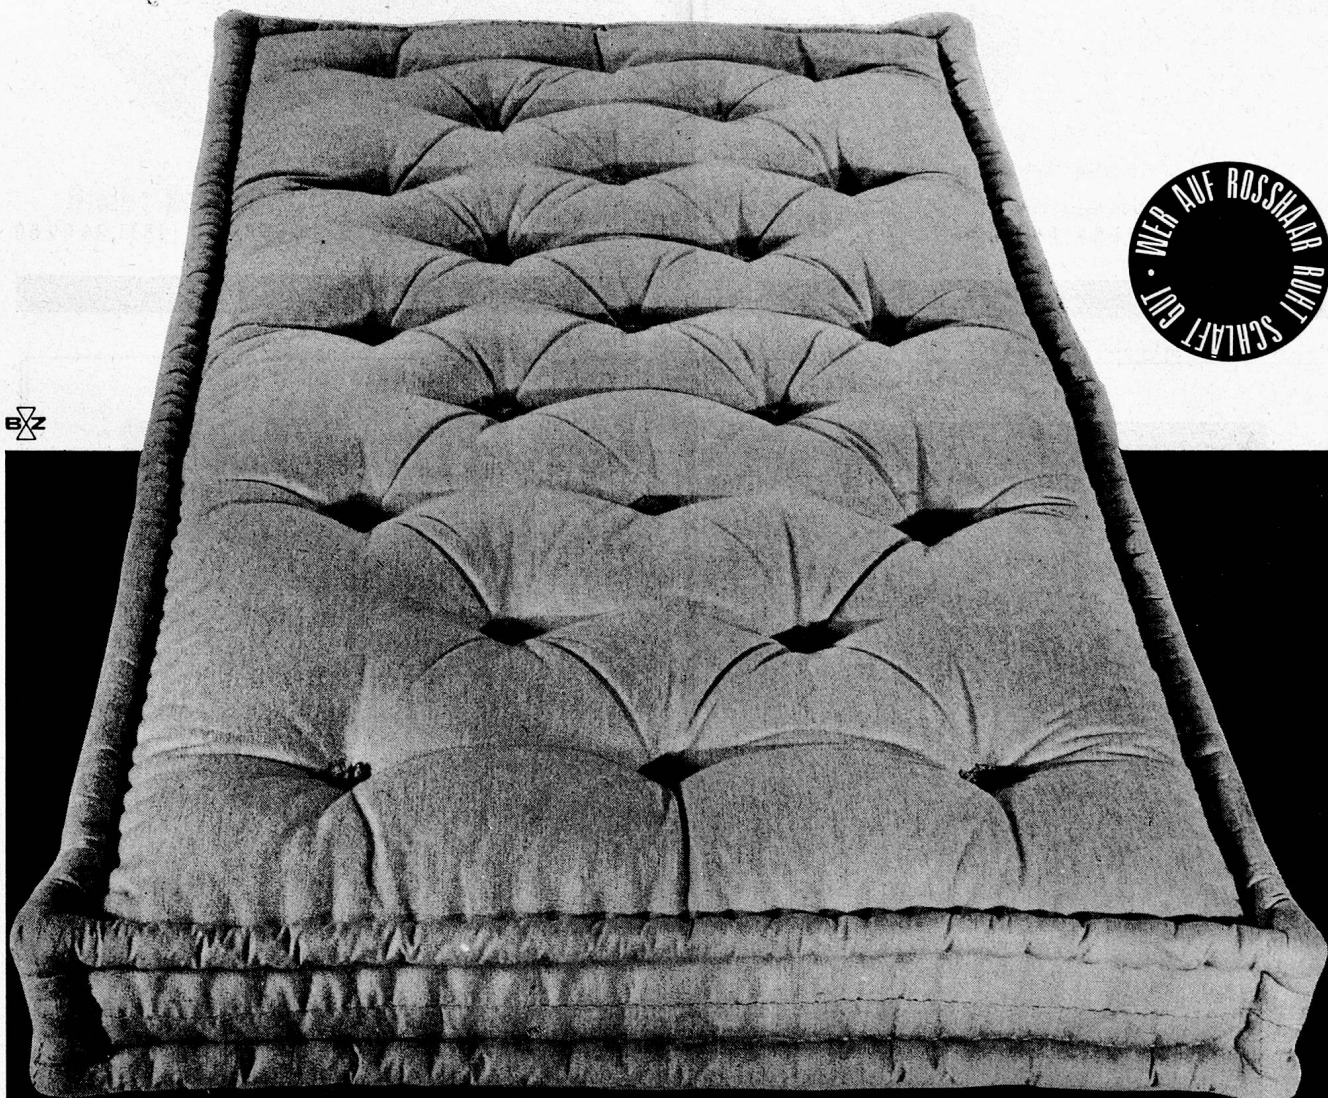

Die gute Matratze

... ist kein Luxus sondern Notwendigkeit. Gesunde und Kranke, aber besonders auch das Pflegepersonal von Spitälern und Anstalten, bedürfen eines stärkenden, gesunden Schlafes.

Die gute ROSSHAARMATRATZE bietet unerreichte Vorteile. Rosshaar ist unbeschränkt haltbar, hygienisch und behält stets seine volle Federkraft. Dank seiner isolierenden Eigenschaften hält es die natürliche Körperwärme beisammen. Rosshaar kann jederzeit einwandfrei gereinigt werden.

Für die Vollhaarmatratze, oder als Auflage in Federkern-Matratzen ist Rosshaar das zweckmässige Material.

EX

Roth + Cie., Wangen an der Aare BE
J. Schnyder A.-G., Wädenswil ZH
Toggenburger + Cie., Marthalen ZH

Gebr. Wittich, Gottlieben TG
Rosshaarspinnerei Basel A.-G., Basel-Augst
J. Tüscher, Rothrist AG