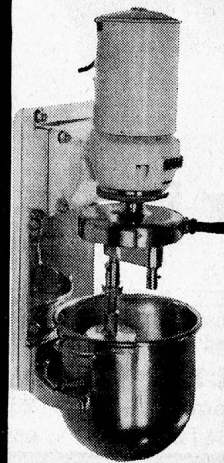

Generalvertretung
und Servicedienst

Otto Mathys Aarau

FAVORITE

Die bewährte elektrische
Kaffeemühle!
In
verschiedenen
Typengrößen
erhältlich.

Kasinostrasse
Tel. (064) 214 95

RWD

RWD-Kartoffelschälmaschinen und RWD-Universalmaschinen haben sich in tausenden von Betrieben im In- und Ausland bewährt. Für Klein-, Mittel- und Grossbetriebe fabrizieren wir das richtige Modell. Bitte verlangen Sie unsere Prospekte.