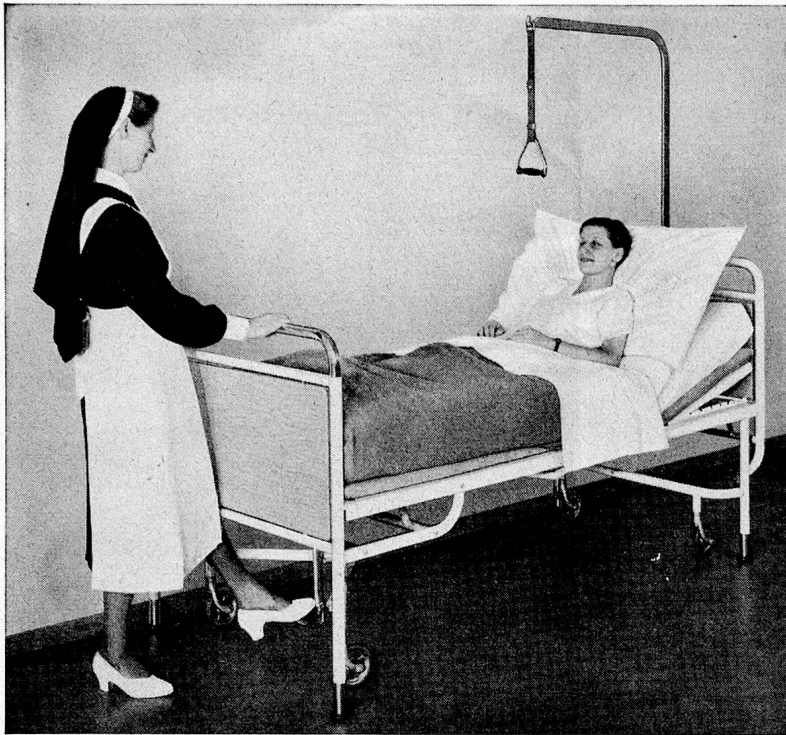

Verlangen Sie den Besuch
unseres Fachberaters

F. ERNST, ING. AG. ZÜRICH 3, Telefon (051) 33 62 44, Weststrasse 50/52

Altorfer-Bettstelle 929

(Patente: W. Hess, Dübendorf)

Die Bettstelle ist sehr gut manövrierfähig. Bei leichtem Fussdruck auf die Pedale (kein Bücken mehr!) senken sich die Füße. Die Rollen sind frei, das Bett steht fest. Bei Heben des Pedals mit der Fusspitze heben sich die Füße. Das Bett senkt sich, ohne irgendwelche Erschütterung für den Patienten, auf die Rollen und ist fahrbereit.