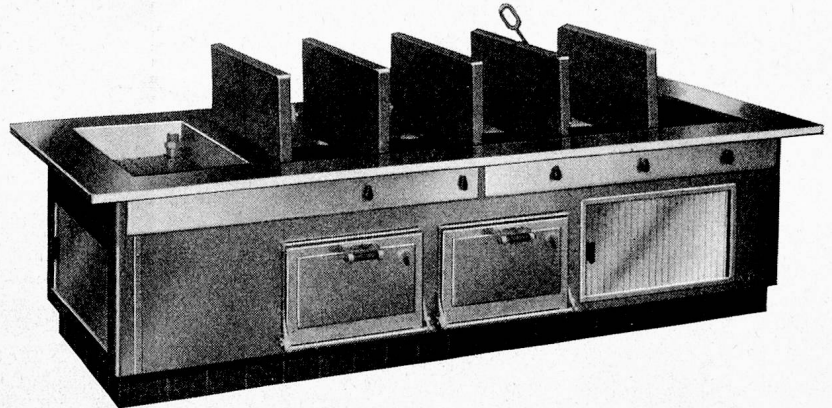

Elektrische

Maxim

GROSSKÜCHENAPPARATE

Hervorragend in Form und Konstruktion

Grossküchenherde mit aufklappbaren Platten

Aufklappbare Kochplatten

Idealste Lösung des Reinigungsproblems

Platten um 90 Grad aufklappbar zur raschen, bequemen Reinigung der darunterliegenden Spülmulde. Ablauf zur gründlichen Ausspülung von Rückständen.

Maxim Ultrarapid-Platten

Kürzeste Kochzeiten - rascher Service - zufriedene Gäste!

8-stufig feinregulierbar.
Gegen Ueberhitzung automatisch geschützt.

18 cm ϕ - 2500 Watt
22 cm ϕ - 3000 Watt

Wir fabrizieren ferner:

Kippkessel und Bratpfannen, Brat-, Back- und Pâtisserieöfen
Wärmeschränke freistehend für Einbau oder auf Rollen, Grills
und Friture-Apparate

Maxim

MAXIM AG AARAU

Fabrik für thermo-elektrische Apparate
Telefon (064) 2 26 55