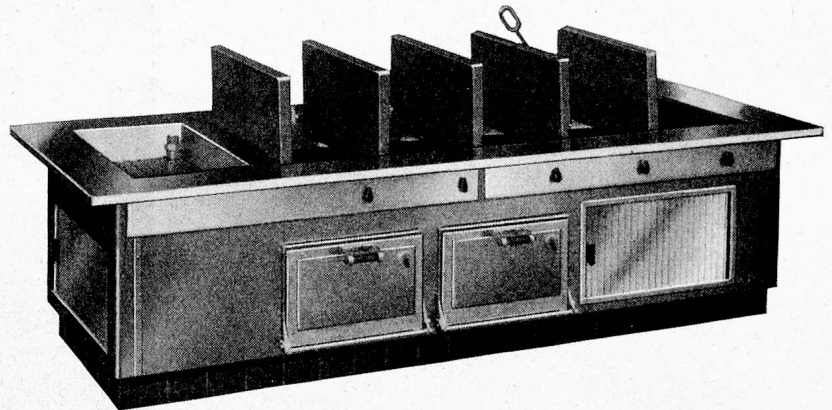

Elektrische

Maxim

GROSSKÜCHENAPPARATE

Hervorragend in Form und Konstruktion

Grossküchenherde mit aufklappbaren Platten

Aufklappbare Kochplatten

Idealste Lösung des Reinigungsproblems

Platten um 90 Grad aufklappbar zur raschen, bequemen Reinigung der darunterliegenden Spülmulde. Ablauf zur gründlichen Ausspülung von Rückständen.

Maxim Ultrarapid-Platten

Kürzeste Kochzeiten - rascher Service - zufriedene Gäste!

8-stufig feinregulierbar.
Gegen Ueberhitzung automatisch geschützt.

18 cm ϕ - 2500 Watt
22 cm ϕ - 3000 Watt

Wir fabrizieren ferner:

Kippkessel und Bratpfannen, Brat-, Back- und Pâtisserieöfen
Wärmeschränke freistehend für Einbau oder auf Rollen, Grills
und Friture-Apparate

Maxim

MAXIM AG AARAU

Fabrik für thermo-elektrische Apparate
Telefon (064) 2 26 55