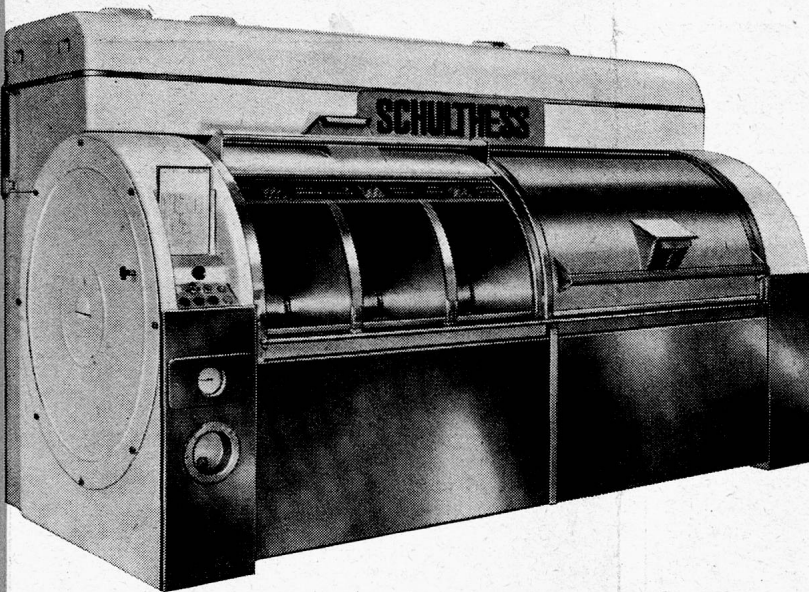

Schnellwaschautomaten Schulthess-Pullman

4 Modelle	S P 3	S/P 4	S/P 5	S/P 6
Ladegewicht	120	155	190	230 kg
Std.leistung	210	270	290	350 kg

Schnellwasch-Programmdauer 30 Min.

Be- und entladen des Schnellwaschers in 6-8 Min. Waschprogrammsteuerung automatisch m. auswechselbaren Lochkarten. Automaten mit eingebautem Wassertank, automatischer Waschmittelzuführung, patentierter Spülvorrichtung, eingebauter Wärmewiederverwertung, eingebauter Spülwasser - Wiederverwertung. **Wärmeeinsparung 60 %, Betriebskosteneinsparung 75 %.**

MASCHINENFABRIK AD. SCHULTHESS & CO. AG. ZÜRICH

Zürich	Stockerstrasse 57	Tel. 051/27 44 50
Bern	Aarberggasse 29	Tel. 031/ 3 03 21
Lausanne	16. Av. du Simplon	Tel. 021/26 21 24
Neuenburg	9. Rue des Epancheurs	Tel. 038/ 5 87 66
Chur	Bahnhofstrasse 9	Tel. 081/ 2 08 22