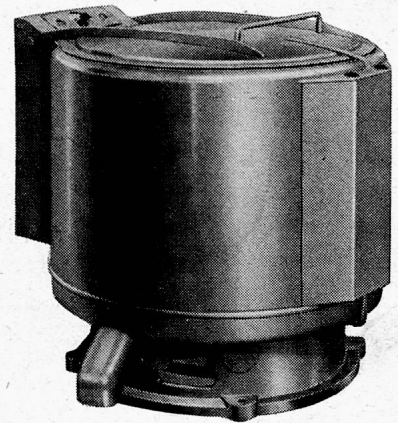

Schulthess-Schnellläuferzentrifugen

3 Modelle	S/500	S/700	S/900
Ladegewicht	14	30	47 kg

Diese Zentrifugen arbeiten mit 1500 t/min. vollständig vibrationsfrei und sind vollautomatisch gesteuert.

Die Schleuderleistung dieser Zentrifugen ist derart hoch, dass nicht mehr als 6 Minuten geschwungen werden soll, ansonst die Wäsche zum Mangen zu trocken ist.