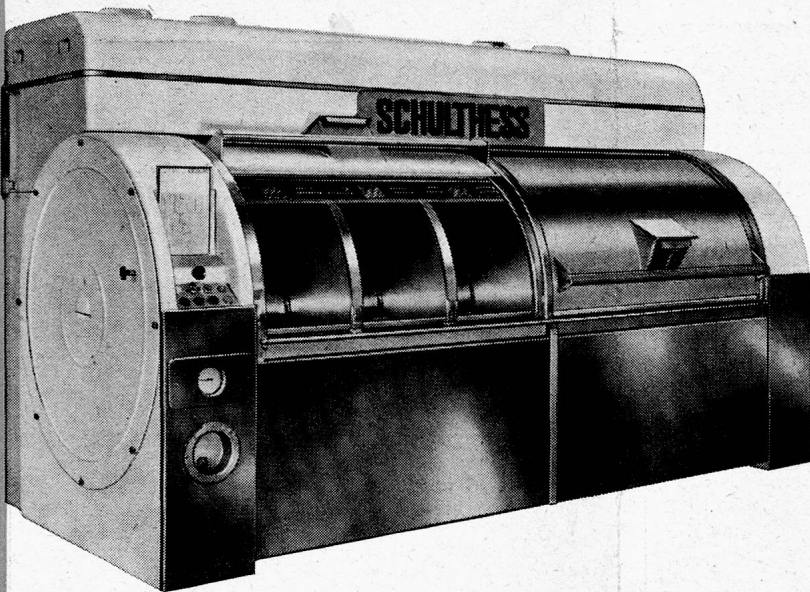

Schnellwaschautomaten Schulthess-Pullman

4 Modelle	S P 3	S/P 4	S/P 5	S/P 6
Ladegewicht	120	155	190	230 kg
Std.leistung	210	270	290	350 kg

Schnellwasch-Programmdauer 30 Min.

Be- und entladen des Schnellwaschers in 6-8 Min. Waschprogrammsteuerung automatisch m. auswechselbaren Lochkarten. Automaten mit eingebautem Wassertank, automatischer Waschmittelzuführung, patentierter Spülvorrichtung, eingebauter Wärmewiederverwertung, eingebauter Spülwasser - Wiederverwertung. **Wärmeeinsparung 60 %, Betriebskosteneinsparung 75 %.**

MASCHINENFABRIK AD. SCHULTHESS & CO. AG. ZÜRICH

Zürich	Stockerstrasse 57	Tel. 051/27 44 50
Bern	Aarberggasse 29	Tel. 031/ 3 03 21
Lausanne	16. Av. du Simplon	Tel. 021/26 21 24
Neuenburg	9. Rue des Epancheurs	Tel. 038/ 5 87 66
Chur	Bahnhofstrasse 9	Tel. 081/ 2 08 22