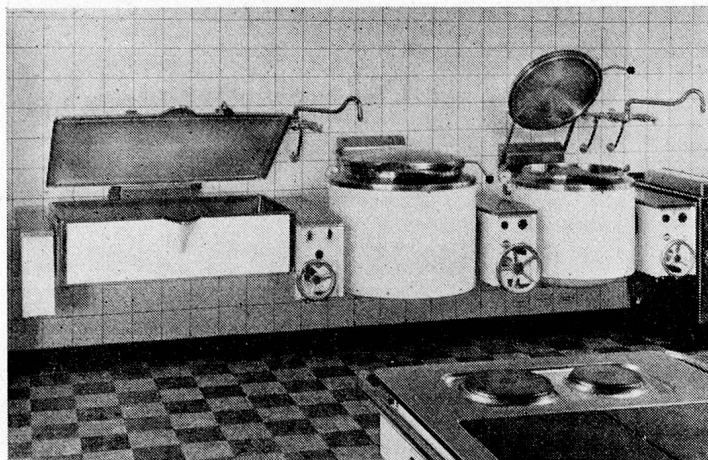

Sinnreiche Rationalisierung