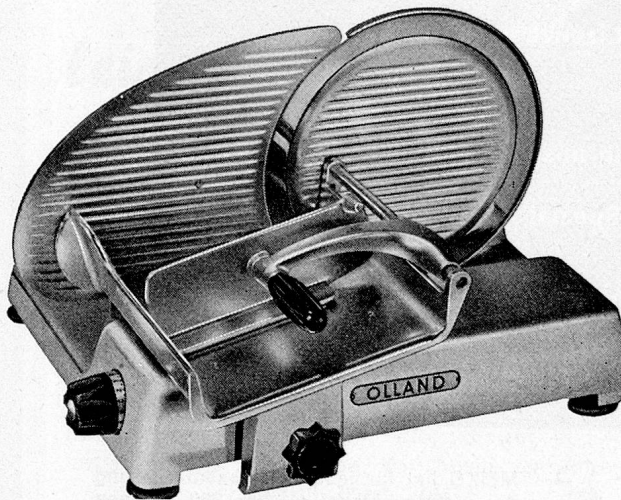

Die ideale elektrische Aufschnittmaschine mit Vertikal-Vollstahl-Kreismesser hartverchromt mit Hohl-schliff. Aus rostfreiem Material silber-eloxiert.

- Gute Schnittfähigkeit
- Gleichmässiges Auswerfen der Tranchen
- Einfache Bedienung und Reinigung
- Besonders geeignet zum Schneiden von:
Trockenfleisch (hauchdünn), Rauch- und Weich-
wurstwaren, Fleisch kalt und warm, Speckseiten,
Gemüse, Käse, Brot etc.