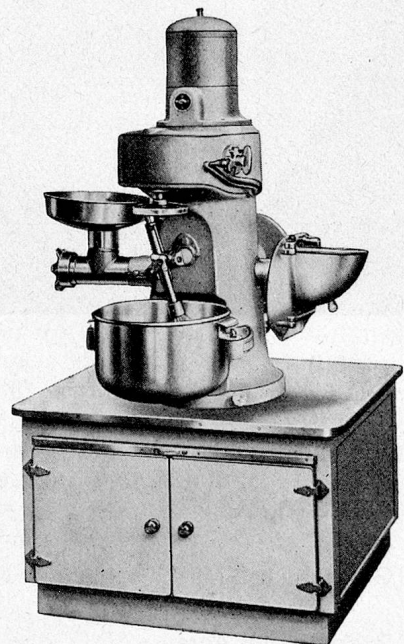

Maschinenfabrik

J. LIPS URDORF ZH

Telefon (051) 98 75 08

Gegründet 1880

Altorfer-Bettstelle 929

(Patente: W. Hess, Dübendorf)

Die Bettstelle ist sehr gut manövrierfähig. Bei leichtem Fussdruck auf die Pedale (kein Bücken mehr!) senken sich die Füße. Die Rollen sind frei, das Bett steht fest. Bei Heben des Pedals mit der Fusspitze heben sich die Füße. Das Bett senkt sich, ohne irgenwelche Erschütterung für den Patienten, auf die Rollen und ist fahrbereit.