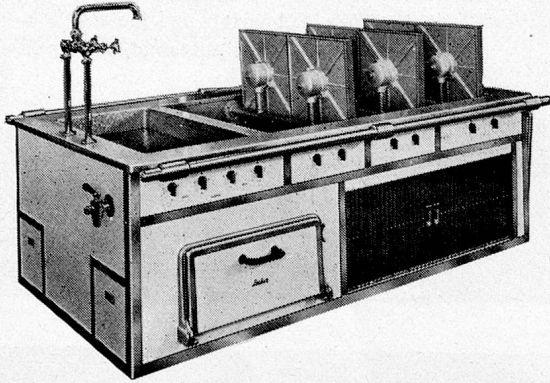

oder die Generalvertretung:

SIEMENS ELEKTRIZITÄT SERZEUGNISSE AG. ZÜRICH

Löwenstr. 35 Tel. (051) 25 36 00

Der neue elektrische

Locher

KIPP-PLATTENHERD

setzt sich überall durch wo bessere Leistungen, höchste Betriebssicherheit und grösste Sauberkeit verlangt werden.