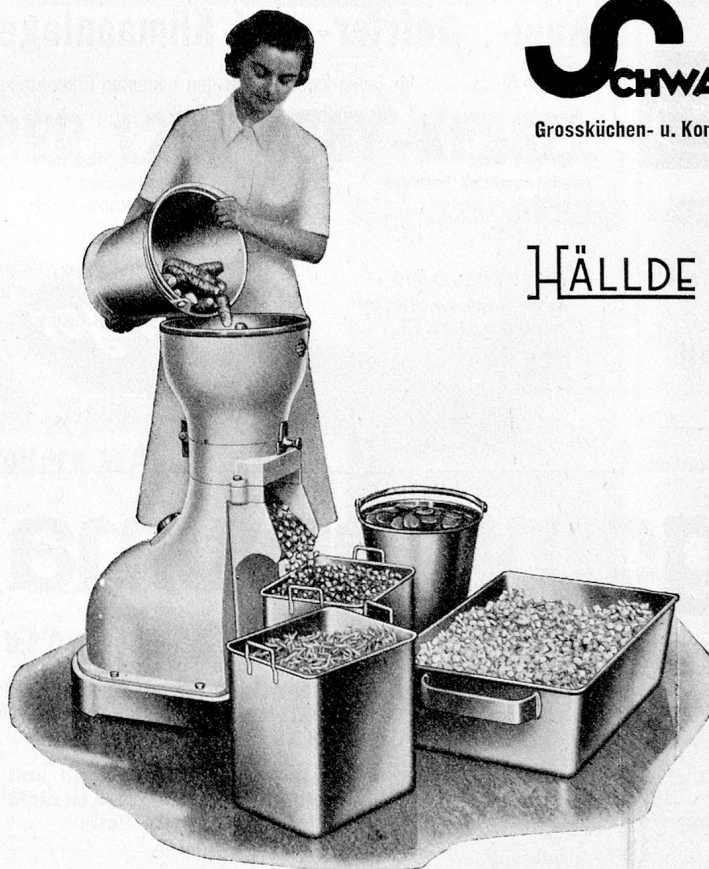

SCHWABENLAND & CIE AG ZÜRICH

Grossküchen- u. Konditorei-Einrichtungen, Nüscherstr. 44, Tel. 051 / 25 37 40

HÄLLDE die elektrische Gemüseschneidemaschine

liefert Ihnen in Sekundenschnelle

- **Würfel** in der Grösse von
  5 x 5, 7¹/₂ x 7¹/₂, 10 x 10,
  12¹/₂ x 12¹/₂, 15 x 15 und
  20 x 20 mm.
- **Streifen** in der Grösse von
  3 x 3, 3 x 6, 6 x 6 mm.
- **Scheiben** in der Stärke von
  1, 3, 6, 8, 10, 20 mm.

In 2 Grössen lieferbar

Grosse Leistung bei einfacher und si-
cherer Bedienung.

Alles für die Grossküche