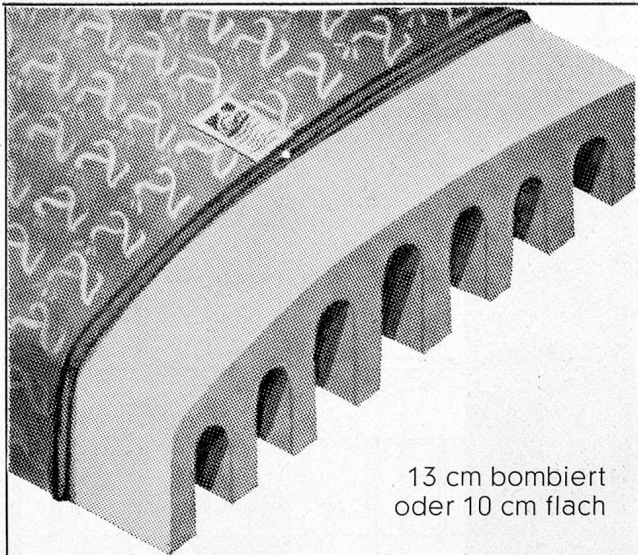

Telefon (051) 98 75 08

Gegründet 1880

13 cm bombiert
oder 10 cm flach

RUBATEX

Latexschaum - Matratzen

Riemenfabrik - Techn. Artikel - Leder + Gummi

CARL SIGERIST & CIE.
SCHAFFHAUSEN

Tel 053 513 00