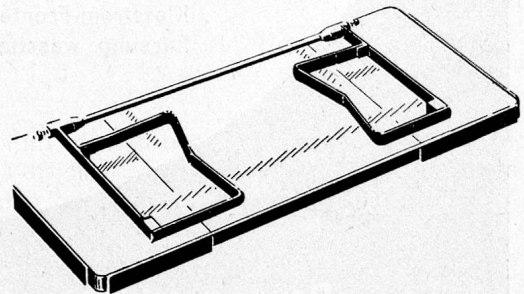

Gesarex Geigy

das Universalstäubemittel für
alle Gemüse, Zierpflanzen, Hausreben.

Schnecken- körner Geigy

tötet alle Schnecken.

J. R. Geigy A.G., Basel

P/48

Modell patentiert

«Hess»-Lese- und Esstisch 965