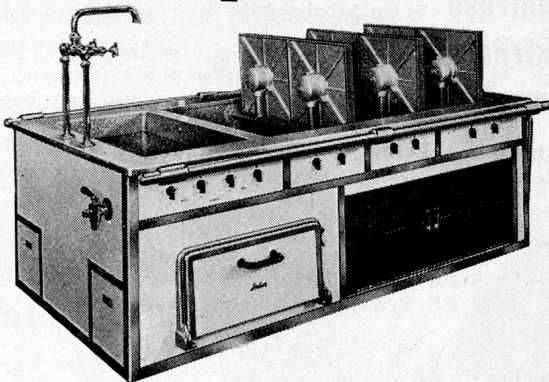

Der Waschautomat mit Doppel-Automatik

Der neue elektrische

Locher

KIPP-PLATTENHERD

setzt sich überall durch wo bessere Leistungen, höchste Betriebssicherheit und grösste Sauberkeit verlangt werden.

Aus vielen, einige besonders interessante Referenzen:

- **Zürich**
  Stadtspital Wald
- **Schaffhausen**
  Kantonsspital: 2 Herde
- **Lausanne**
  Institution Château Mont-Cholsi
- **Lausanne**
  Clinique des Charmettes
- **Renens/VD**
  Grande Salle Communale
- **Kloten**
  Flughafenrestaurant

In- und ausländische Patente

OSKAR LOCHER
ELEKTRISCHE HEIZUNGEN
BAURSTRASSE 14 — ZÜRICH 8
TELEPHON (051) 34 54 58

Locher