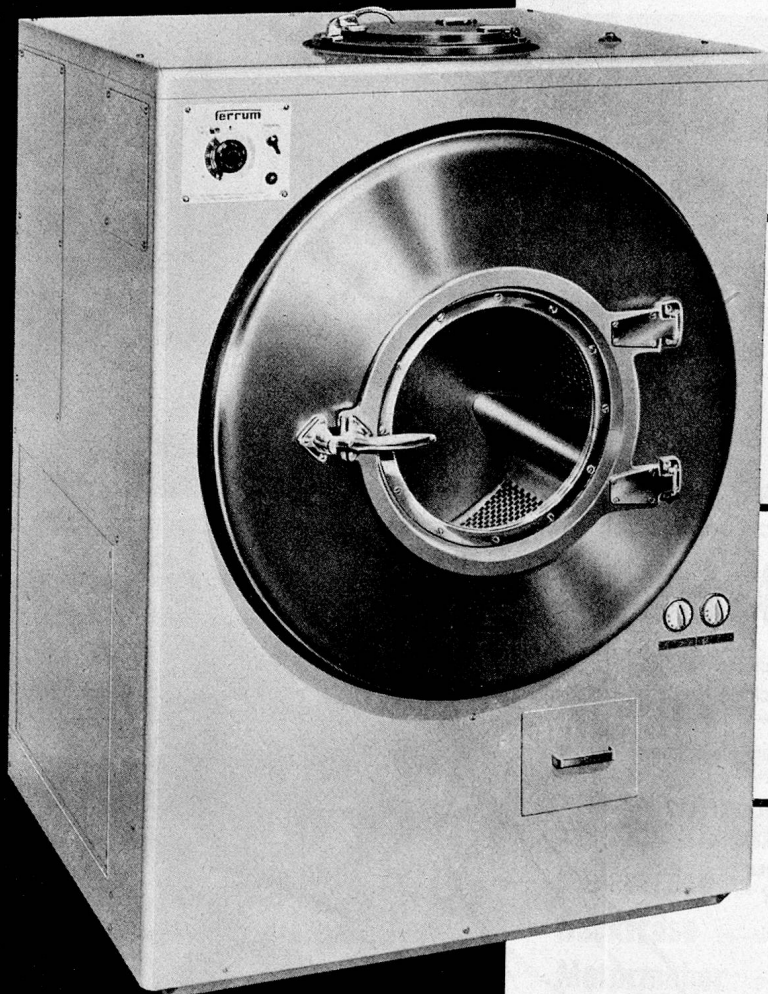

Ein reichhaltiges Fabrikationsprogramm:

Der Erfolg aller Ferrum-Wäschereimaschinen ist auf ihre sprichwörtliche Betriebssicherheit und die berühmte hohe Leistungsfähigkeit zurückzuführen. Das reichhaltige Fabrikationsprogramm ermöglicht es uns, Ihnen für jedes Wäschereiproblem eine wirtschaftlich einwandfreie, den gegebenen Umständen entsprechende Lösung anzubieten. Mit Ferrum-Wäschereimaschinen erhalten Sie vom Guten das Beste. Verlangen Sie unverbindliche Offerten über Waschautomaten, Zentrifugen, Glättemaschinen, Trocknemaschinen usw.

Ferrum AG

Giesserei und Maschinenfabrik

Rupperswil b. Aarau

ferrum

Mustermesse Halle Nr. 13 / Stand Nr. 4980