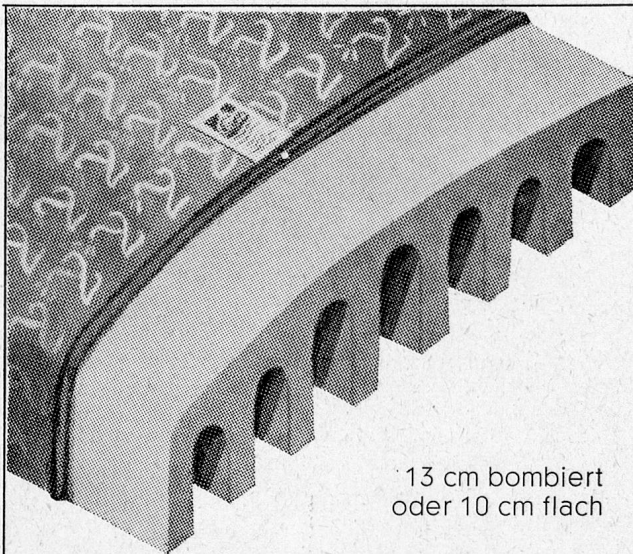

Neubestecke für Grossbetriebe und Privat

Paul Sulger, Langnau-Gattikon
Besteck- und Silberwarenfabrikation (Zch.)
Telephon (051) 92 14 62

13 cm bombiert
oder 10 cm flach

RUBATEX

Latexschaum - Matratzen

Riemenfabrik - Techn. Artikel - Leder + Gummi