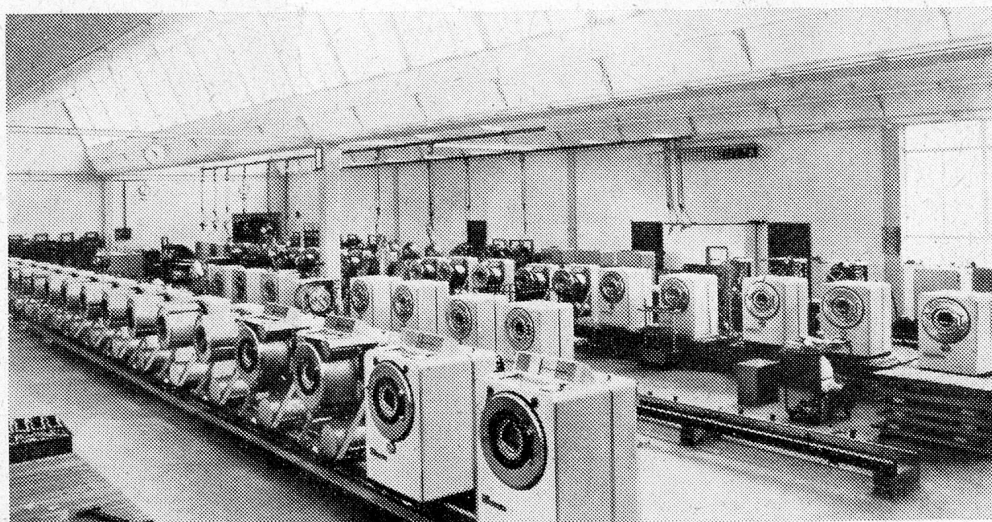

SCHULTHESS

Waschautomaten Schulthess-Frontal

7 Modelle

4	6	10	18	25	35	60 kg

Jedes Modell mit patentierter Lochkarten-Steuerung, eingebautem Boiler, automatischer Waschmittel-Zufuhr durch Kippbecher und patentierter Spülvorrichtung. Diese Automaten waschen vor, kochen, brühen, spülen und schwingen. Geeignet für gewerbliche Wäschereienlagen Hotels, Restaurants, Heime, Anstalten sowie für Haushaltungen und Mehrfamilienhäuser. **50 bis 65% Leistungssteigerung und Einsparungen an Waschmitteln, Löhnen und Energie gegenüber konventionellen Maschinen.** Mit 8 Lochkarten leistet Ihr Schulthess-Automat die gleiche Arbeit wie 8 ganz verschiedene Spezial-Waschautomaten!

Garantie und Sicherheit..!

Wer eine automatische Waschmaschine kauft, verlangt mit Recht Sicherheit und Garantie. Ein wirklich durchdachter und in jeder Beziehung praktisch erprobter Waschautomat kann nur aus einer modernen Fabrik kommen, die mit einem grossen Stab von technischen Mitarbeitern auch das kleinste Detail härtesten Prüfungen aussetzt, bevor es für die Praxis freigegeben wird.

Hinter der Schweizer Marke SCHULTHESS steht die älteste und zugleich modernste schweizerische Spezialfabrik für Waschmaschinen mit einer beispiellosen praktischen Erfahrung. Wenn Ihr Waschautomat also ein Qualitätsprodukt mit allen Garantien sein soll, verlangen Sie die auch weit über unsere Landesgrenzen hinaus zu einem Begriff gewordene Marke SCHULTHESS.

MASCHINENFABRIK AD. SCHULTHESS & CO AG ZÜRICH

Zürich Stockerstrasse 57 Tel. 051/274450
Bern Aarberggasse 29 Tel. 031/ 30321
Chur Bahnhofstrasse 9 Tel. 081/ 20822
Lausanne 16, av. du Simplon Tel. 021/262124
Neuchâtel 9, rue d. Epancheurs Tel. 038/ 58766

Grm. P1/R30 D