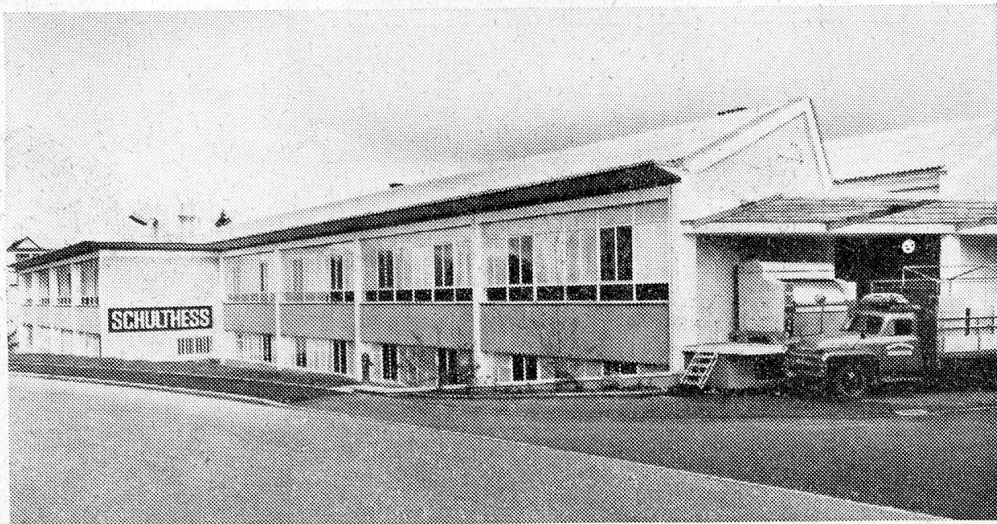

SCHULTHESS

Waschautomaten Schulthess-Frontal

7 Modelle

4	6	10	18	25	35	60 kg

Jedes Modell mit patentierter Lochkarten-Steuerung, eingebautem Boiler, automatischer Waschmittel-Zufuhr durch Kippbecher und patentierter Spülvorrichtung. Diese Automaten waschen vor, kochen, brühen, spülen und schwingen. Geeignet für gewerbliche Wäschereienlagen Hotels, Restaurants, Heime, Anstalten sowie für Haushaltungen und Mehrfamilienhäuser. **50 bis 65% Leistungssteigerung und Einsparungen an Waschmitteln, Löhnen und Energie gegenüber konventionellen Maschinen.** Mit 8 Lochkarten leistet Ihr Schulthess-Automat die gleiche Arbeit wie 8 ganz verschiedene Spezial-Waschautomaten!

Garantie und Sicherheit..!

Wer eine automatische Waschmaschine kauft, verlangt mit Recht Sicherheit und Garantie. Ein wirklich durchdachter und in jeder Beziehung praktisch erprobter Waschautomat kann nur aus einer modernen Fabrik kommen, die mit einem grossen Stab von technischen Mitarbeitern auch das kleinste Detail härtesten Prüfungen aussetzt, bevor es für die Praxis freigegeben wird.

Hinter der Schweizer Marke SCHULTHESS steht die älteste und zugleich modernste schweizerische Spezialfabrik für Waschmaschinen mit einer beispiellosen praktischen Erfahrung. Wenn Ihr Waschautomat also ein Qualitätsprodukt mit allen Garantien sein soll, verlangen Sie die auch weit über unsere Landesgrenzen hinaus zu einem Begriff gewordene Marke SCHULTHESS.

MASCHINENFABRIK AD. SCHULTHESS & CO AG ZÜRICH

Zürich Stockerstrasse 57 Tel. 051/274450
Bern Aarberggasse 29 Tel. 031/ 30321
Chur Bahnhofstrasse 9 Tel. 081/ 20822
Lausanne 16, av. du Simplon Tel. 021/262124
Neuchâtel 9, rue d. Epancheurs Tel. 038/ 58766

Grm. P1/R30 D