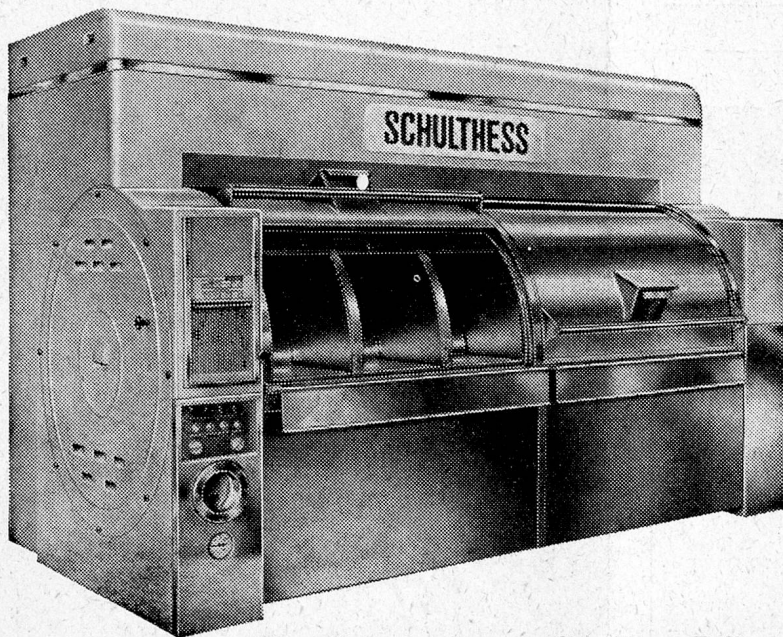

Schnellwaschautomaten Schulthess-Pullman

4 Modelle	S/P 3	S/P 4	S/P 5	S/P 6
Ladegewicht	120	155	190	230 kg
Std.leistung	210	270	290	350 kg

Schnellwasch-Programmdauer 30 Min.

Einfüllen und entladen in 6 bis 10 Minuten. Automatische Programmsteuerung mit auswechselbaren Lochkarten. Eingebauter Wassertank, automatische Waschmittelzufuhr, patentierte Spülvorrichtung, eingebaute Anlage für Wärme- und Spülwasserwiederverwertung. Energie- und Betriebskosten-Einsparungen gegenüber konventionellen Maschinen über 60%.

MASCHINENFABRIK AD. SCHULTHESS & CO. AG. ZÜRICH

Grm. F /R30 D