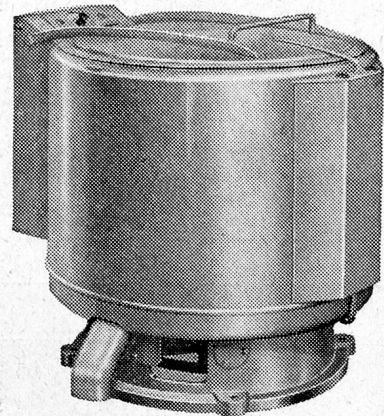

Schulthess-Schnellläuferzentrifugen

3 Modelle	S/500	S/700	S/900
Ladegewicht	14	30	47 kg

Diese Zentrifugen arbeiten vollständig vibrationsfrei mit 1500 t/min und sind vollautomatisch gesteuert. Die Schleuderleistung ist derart hoch, dass höchstens während 6 Minuten geschwungen werden darf, weil sonst die Wäsche für das Mangeln zu trocken wird.

OLMA
St. Gallen

Halle 2
Stand 265

Zürich Stockerstrasse 57 Tel. 051/274450
Bern Aarberggasse 29 Tel. 031/30321
Chur Bahnhofstrasse 9 Tel. 081/20822
Lausanne 16, av. du Simplon Tel. 021/262124
Neuchâtel 9, rue des Epancheurs Tel. 038/58766