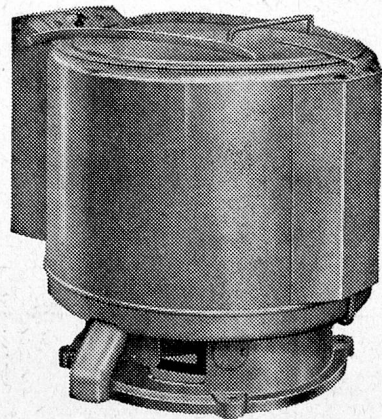

MASCHINENFABRIK AD. SCHULTHESS & CO. AG. ZÜRICH

Grm. F / R30 D

Zürich Stockerstrasse 57 Tel. 051 / 2744 50
Bern Aarberggasse 29 Tel. 031 / 3 03 21
Chur Bahnhofstrasse 9 Tel. 081 / 2 08 22
Lausanne 16, av. du Simplon Tel. 021 / 26 21 24
Neuchâtel 9, rue des Epancheurs Tel. 038 / 5 87 66