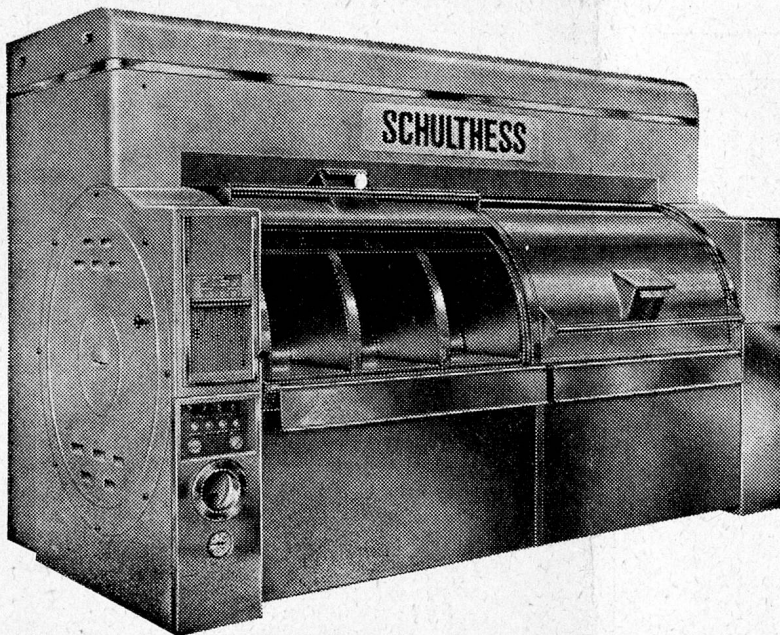

Schnellwaschautomaten Schulthess-Pullman

4 Modelle	S/P 3	S/P 4	S/P 5	S/P 6
Ladegewicht	120	155	190	230 kg
Std.leistung	210	270	290	350 kg

Schnellwasch-Programmdauer 30 Min.

Schulthess-Schnellläuferzentrifugen

3 Modelle	S/500	S/700	S/900
Ladegewicht	14	30	47 kg

Diese Zentrifugen arbeiten vollständig vibrationsfrei mit 1500 t/min und sind vollautomatisch gesteuert. Die Schleuderleistung ist derart hoch, dass höchstens während 6 Minuten geschwungen werden darf, weil sonst die Wäsche für das Mangeln zu trocken wird.