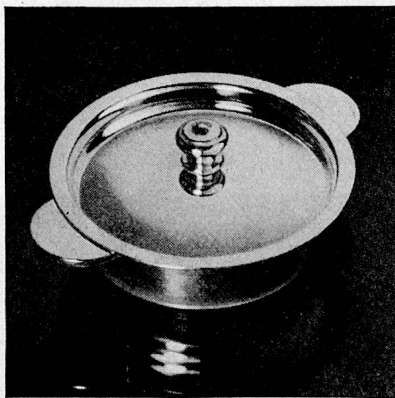

AAR-Seife

CHEMISCHE FABRIK ZIMMERLI AG AARBURG

Silectro

Die Bloch- und Spänmaschine mit vollständiger Staubabsaugung

- zuverlässig
- rationell
- hygienisch

SIHLEKTRO GmbH
Weinbergstrasse 31
ZÜRICH 6
Tel. (051) 34 93 13