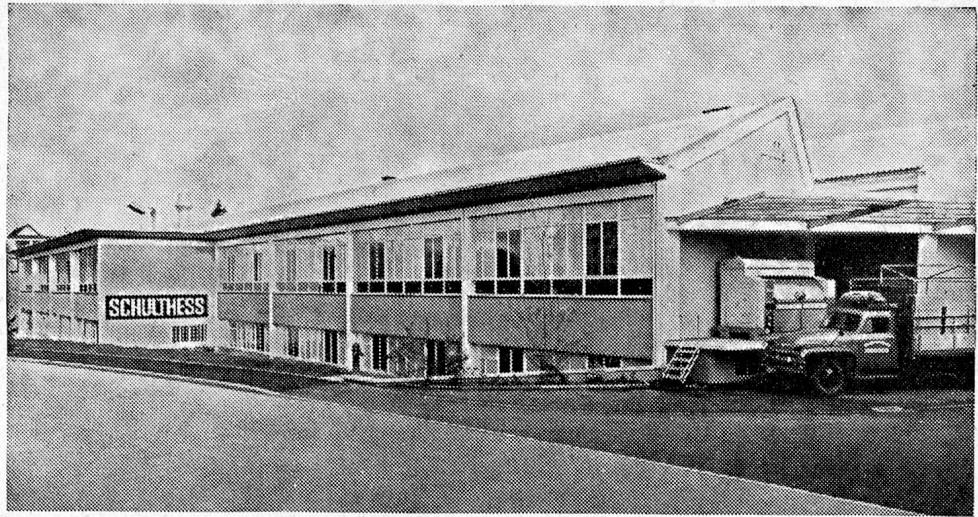

Verlangen Sie bitte Unterlagen durch

ED. HILDEBRAND ING.

Zürich, Seefeldstrasse 45

Telefon (051) 34 88 66

Mod. SK 60

SCHULTHESS

Waschautomaten Schulthess-Frontal
7 Modelle

4	6	10	18	25	35	60 kg
---	---	----	----	----	----	-------