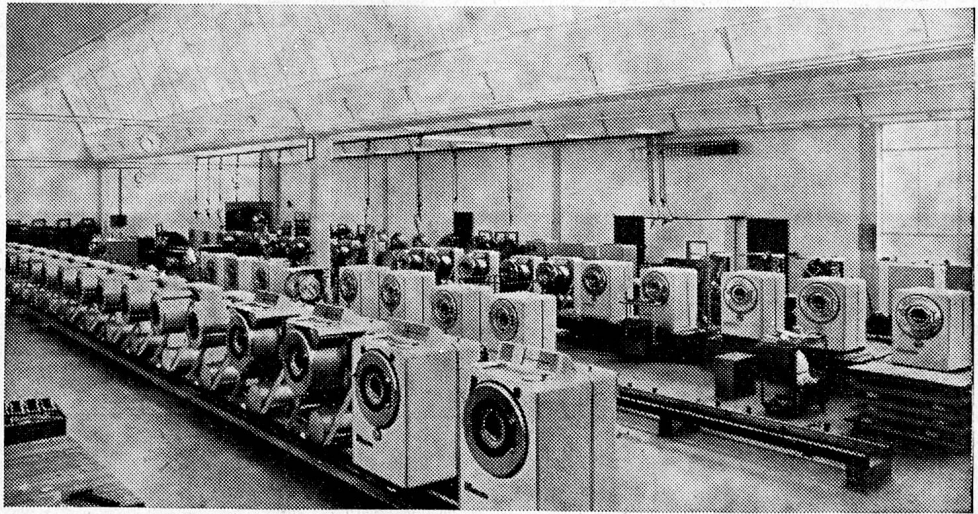

SCHULTHESS

Waschautomaten Schulthess-Frontal
7 Modelle

4	6	10	18	25	35	60 kg

Jedes Modell mit patentierter Lochkarten-Steuerung, eingebautem Boiler, automatischer Waschmittel-Zufuhr durch Kippbecher und patentierter Spülvorrichtung. Diese Automaten waschen vor, kochen, brühen, spülen und schwingen. Geeignet für gewerbliche Wäschereien, Hotels, Restaurants, Heime, Anstalten sowie für Haushaltungen und Mehrfamilienhäuser. 50 bis 65 % Leistungssteigerung und Einsparungen an Waschmitteln, Löhnen und Energie gegenüber konventionellen Maschinen. Mit 8 Lochkarten leistet Ihr Schulthess-Automat die gleiche Arbeit wie 8 ganz verschiedene Spezial-Waschautomaten!

Garantie und Sicherheit..!

Wer eine automatische Waschmaschine kauft, verlangt mit Recht Sicherheit und Garantie. Ein wirklich durchdachter und in jeder Beziehung praktisch erprobter Waschautomat kann nur aus einer modernen Fabrik kommen, die mit einem grossen Stab von technischen Mitarbeitern auch das kleinste Detail härtesten Prüfungen aussetzt, bevor es für die Praxis freigegeben wird.

Hinter der Schweizer Marke SCHULTHESS steht die älteste und zugleich eine der modernsten Spezialfabriken für Waschmaschinen mit einer grossen praktischen Erfahrung. Wenn Ihr Waschautomat also ein Qualitätsprodukt mit allen Garantien sein soll, verlangen Sie die auch weit über unsere Landesgrenzen hinaus zu einem Begriff gewordene Marke SCHULTHESS.

MASCHINENFABRIK AD. SCHULTHESS & CO AG ZÜRICH

Zürich Stockerstrasse 57 Tel. 051/274450
Bern Aarberggasse 29 Tel. 031/30321
Chur Bahnhofstrasse 9 Tel. 081/20822
Lausanne 16, av. du Simplon Tel. 021/262124
Neuchâtel 9, rue d. Epancheurs Tel. 038/58766

Grm. P1/R30 D