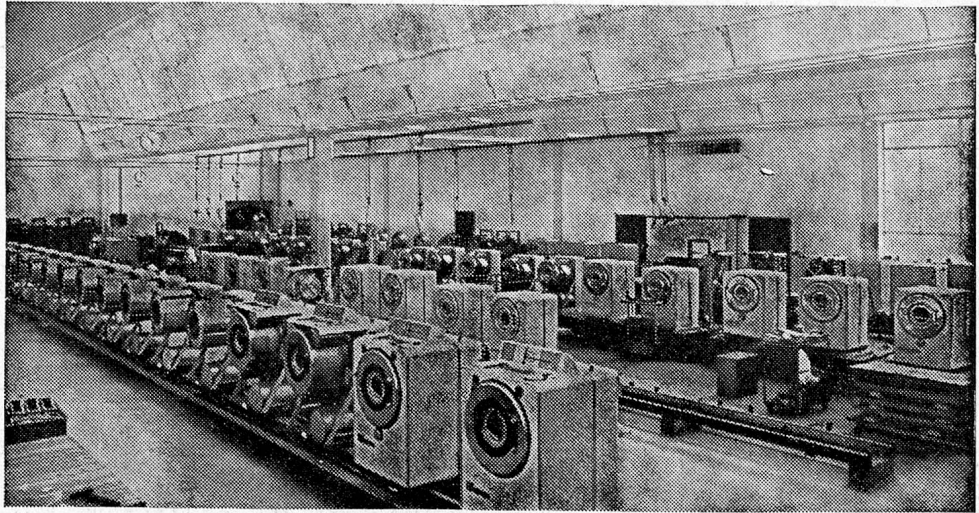

SCHULTHESS

Waschautomaten Schulthess-Frontal
7 Modelle

4	6	10	18	25	35	60 kg

Jedes Modell mit patentierter Lochkarten-Steuerung, eingebautem Boiler, automatischer Waschmittel-Zufuhr durch Kippbecher und patentierter Spülvorrichtung. Diese Automaten waschen vor, kochen, brühen, spülen und schwingen. Geeignet für gewerbliche Wäschereianlagen Hotels, Restaurants, Heime, Anstalten sowie für Haushaltungen und Mehrfamilienhäuser. 50 bis 65% Leistungssteigerung und Einsparungen an Waschmitteln, Löhnen und Energie gegenüber konventionellen Maschinen. Mit 8 Lochkarten leistet Ihr Schulthess-Automat die gleiche Arbeit wie 8 ganz verschiedene Spezial-Waschautomaten!

Garantie und Sicherheit..!

Wer eine automatische Waschmaschine kauft, verlangt mit Recht Sicherheit und Garantie. Ein wirklich durchdachter und in jeder Beziehung praktisch erprobter Waschautomat kann nur aus einer modernen Fabrik kommen, die mit einem grossen Stab von technischen Mitarbeitern auch das kleinste Detail härtesten Prüfungen aussetzt, bevor es für die Praxis freigegeben wird.

Hinter der Schweizer Marke SCHULTHESS steht die älteste und zugleich eine der modernsten Spezialfabriken für Waschmaschinen mit einer grossen praktischen Erfahrung. Wenn Ihr Waschautomat also ein Qualitätsprodukt mit allen Garantien sein soll, verlangen Sie die auch weit über unsere Landesgrenzen hinaus zu einem Begriff gewordene Marke SCHULTHESS.

MASCHINENFABRIK AD. SCHULTHESS & CO AG ZÜRICH

Zürich Stockerstrasse 57 Tel. 051/2744 50
Bern Aarberggasse 29 Tel. 031/ 303 21
Chur Bahnhofstrasse 9 Tel. 081/ 208 22
Lausanne 16, av. du Simplon Tel. 021/26 21 24
Neuchâtel 9, rue d. Epancheurs Tel. 038/ 587 66

Grm. P1/R30 D