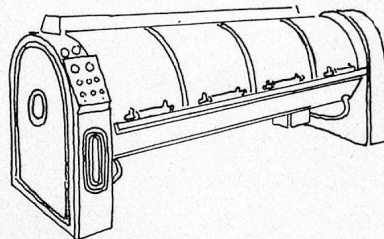

Ein reichhaltiges Fabrikationsprogramm:

Der Erfolg aller Ferrum-Wäschereimaschinen ist auf ihre sprichwörtliche Betriebssicherheit und die berühmt hohe Leistungsfähigkeit zurückzuführen. Das reichhaltige Fabrikationsprogramm ermöglicht es uns, Ihnen für jedes Wäschereiproblem eine wirtschaftlich einwandfreie, den gegebenen Umständen entsprechende Lösung anzubieten. Mit Ferrum-Wäschereimaschinen erhalten Sie vom Guten das Beste. Verlangen Sie unverbindliche Offerten über Waschautomaten, Zentrifugen, Glättemaschinen, Trocknermaschinen usw.

Ferrum AG

Giesserei und Maschinenfabrik

Rapperswil b. Aarau

ferrum