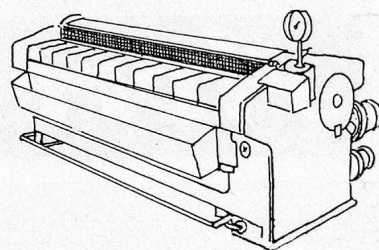

Ein reichhaltiges Fabrikationsprogramm:

Der Erfolg aller Ferrum-Wäschereimaschinen ist auf ihre sprichwörtliche Betriebssicherheit und die berühmt hohe Leistungsfähigkeit zurückzuführen. Das reichhaltige Fabrikationsprogramm ermöglicht es uns, Ihnen für jedes Wäschereiproblem eine wirtschaftlich einwandfreie, den gegebenen Umständen entsprechende Lösung anzubieten. Mit Ferrum-Wäschereimaschinen erhalten Sie vom Guten das Beste. Verlangen Sie unverbindliche Offerten über Waschautomaten, Zentrifugen, Glättemaschinen, Trocknermaschinen usw.

Ferrum AG

Giesserei und Maschinenfabrik

Rapperswil b. Aarau

ferrum