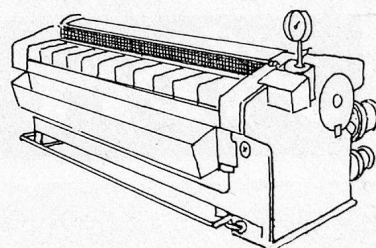

Ein reichhaltiges Fabrikationsprogramm:

Der Erfolg aller Ferrum-Wäschereimaschinen ist auf ihre sprichwörtliche Betriebssicherheit und die berühmt hohe Leistungsfähigkeit zurückzuführen. Das reichhaltige Fabrikationsprogramm ermöglicht es uns, Ihnen für jedes Wäschereiproblem eine wirtschaftlich einwandfreie, den gegebenen Umständen entsprechende Lösung anzubieten. Mit Ferrum-Wäschereimaschinen erhalten Sie vom Guten das Beste. Verlangen Sie unverbindliche Offerten über Waschautomaten, Zentrifugen, Glättemaschinen, Trocknermaschinen usw.

Ferrum AG

Giesserei und Maschinenfabrik

Rapperswil b. Aarau

ferrum