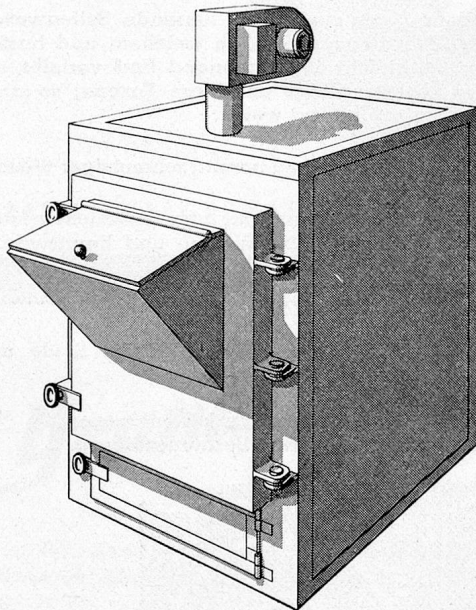

Verbrennungsofen

für Verbandstoff, Watte, Operationsabfälle