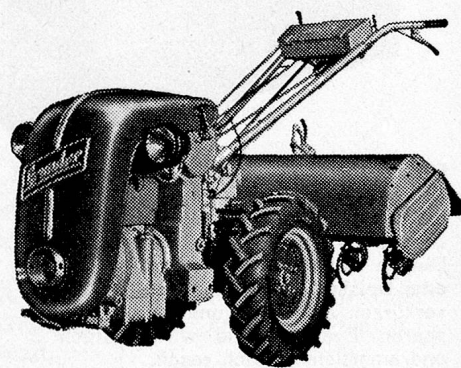

MATRATZE

SCHLARAFFIAWERK AG BASEL

DREISPITZ TELEPHON (061) 34 69 60

Grunder Motor-Bodenfräse-Motorpflug 3- oder 4-GU

mit den bewährten 8- und 10-PS-GRUNDER-Benzin-Petrol-Motoren oder mit dem sparsamen GRUNDER-DIESEL-Motor 10 PS.

Lieferbar als MOTOR-BODENFRÄSE, MOTORPFLUG, MOTOR-SEILWINDE, MOTOR-MÄHER, MOTOR-VIELFACH-HACKGERÄT; mit Hack- und Häufelgeräten für Reihenkulturen und zur Bearbeitung von Obst- und Rebkulturen, verwendbar als Einachs-Traktor für Zugarbeiten usw.