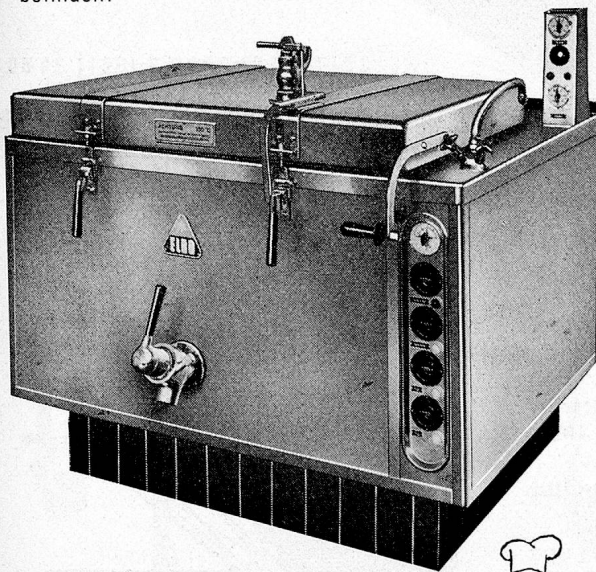

ELRO

**zeigt den
neuen Weg!**

für besseres, schmackhafteres, gesünderes und wirtschaftlicheres Kochen, Dämpfen, Schwitzen, Sterilisieren, Pasteurisieren, Braten, Backen und Grillieren! Die ELRO-Kochmethode erhält das frische Aussehen von Gemüse und Fleisch, schont dessen Vitamine und Aromastoffe, steigert Gesundheit, Kraft und Wohlbefinden!

ELRO-Kochanlagen sind formschön und benötigen weniger Raum. Sie arbeiten automatisch, sind betriebssicher und einfach zu bedienen; sie können **elektrisch, mit Dampf, Gas oder Heisswasser** beheizt werden. Sie verkürzen die Koch- und Arbeitszeit, sparen Energie, sind wirtschaftlich und amortisieren sich rasch.

Beachten Sie das Bild des allerneuesten Modells ELRO ELITE SUPER H 10 INFRAROT mit automatischer akustisch/optischer Signalanlage und Sicherheitsverriegelung (auf Wunsch aufgebaute Mischbatterie!). Verlangen Sie unverbindlich Beratung und Aufklärung direkt durch die Fabrik!

ROBERT MAUCH
Bremgarten AG

ELRO-WERK
Telefon (057) 7 17 77

Sauber und trocken

... auf raschestem Weg soll Ihr Geschirr werden. Deshalb verwenden Sie im Waschautomaten Relavit (Pulver) und trocknen mit Relaxin oder E-140 im Glanz Trocknungsverfahren nach. Und das Wichtigste: Mit Van Baerle-Produkten waschen Sie billiger und absolut zuverlässig!