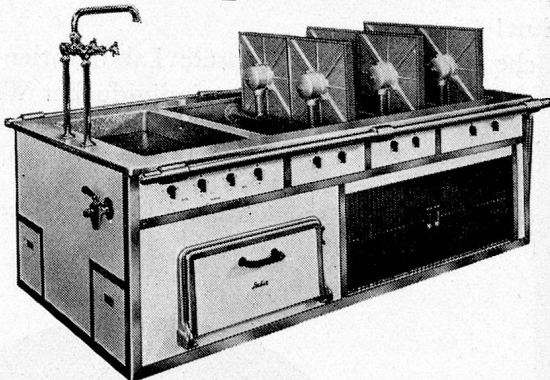

Stierlen

Geschirrwaschmaschinen

**Für Stationsküchen
und zentrale Geschirrwäschereien**

mit und ohne Dampfsterilisation
Über 30 verschiedene Modelle
Verlangen Sie Prospekte oder Vertreterbesuch.
Wir beraten Sie fachmännisch und absolut un-
verbindlich.

Generalvertretung für die Schweiz:

Rohr-Röthelin + Co.

Bern, Neugasspassage 3, Tel. (031) 9 14 55

Servicestellen in Zürich, Basel, Bern, Genf und Martigny

Der neue elektrische

Locher

KIPP-PLATTENHERD

setzt sich überall durch
wo bessere Leistungen,
höchste Betriebssicher-
heit und grösste Sauber-
keit verlangt werden.

Aus vielen, einige besonders in-
teressante Referenzen:

Zürich
Stadtspital Wald
Schaffhausen
Kantonsspital: 2 Herde
Lausanne
Institution Château Mont-Choisi
Lausanne
Clinique des Charmettes
Renens/VD
Grande Salle Commune
Kloten
Flughafenrestaurant

In- und ausländische Patente

OSKAR LOCHER
ELEKTRISCHE HEIZUNGEN
BAURSTRASSE 14 — ZÜRICH 8
TELEPHON (051) 34 54 58

Locher

**Für Neubauten
und
Innenrenovationen**

Glanz-Eternit, das schöne
und kostensparende Wand-
verkleidungsmaterial mit
seiner sprichwörtlichen Un-
verwüstlichkeit für Küchen,
Bäder, WC, Toilettenrück-
wand in den Patienten-
zimmern, Trennwände in
Douchen- und WC-Anlagen,
sowie für zahlreiche andere
Anwendungen.

Glanz-Eternit ist in 20 ver-
schiedenen Farben erhältlich,
schlag- und kratzfest, feuer-
hemmend und unempfindlich
gegen Feuchtigkeit.
Muster, Prospekte und Aus-
kunft über Bezugsquellen-
nachweis durch

GLANZ ETERNIT AG

Niederurnen GL Tel. 058/4 16 71