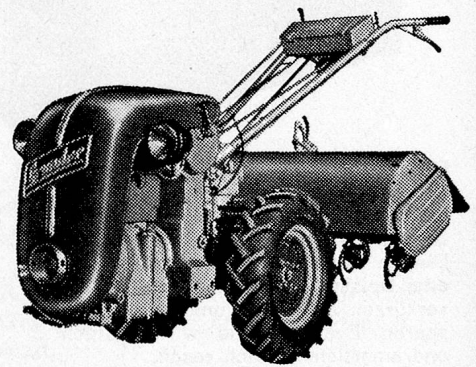

MATRATZE

SCHLARAFFIAWERK AG BASEL

DREISPITZ TELEPHON (061) 34 69 60

Grunder Motor-Bodenfräse-Motorpflug 3- oder 4-GU

mit den bewährten 8- und 10-PS-GRUNDER-Benzin-Petrol-Motoren oder mit dem sparsamen GRUNDER-DIESEL-Motor 10 PS.

Lieferbar als MOTOR-BODENFRÄSE, MOTORPFLUG, MOTOR-SEILWINDE, MOTOR-MÄHER, MOTOR-VIELFACH-HACKGERÄT; mit Hack- und Häufelgeräten für Reihenkulturen und zur Bearbeitung von Obst- und Rebkulturen, verwendbar als Einachs-Traktor für Zugarbeiten usw.