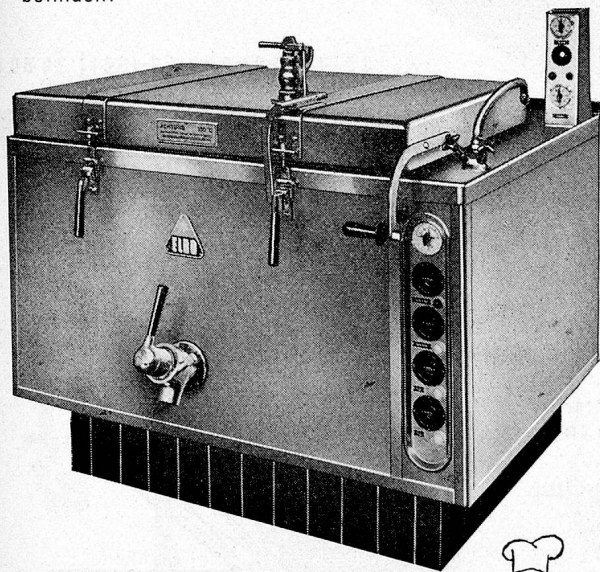

ELRO zeigt den neuen Weg!

für besseres, schmackhafteres, gesünderes und wirtschaftlicheres Kochen, Dämpfen, Schwitzen, Sterilisieren, Pasteurisieren, Braten, Backen und Grillieren! Die ELRO-Kochmethode erhält das frische Aussehen von Gemüse und Fleisch, schont dessen Vitamine und Aromastoffe, steigert Gesundheit, Kraft und Wohlbefinden!

ELRO-Kochanlagen sind formschön und benötigen weniger Raum. Sie arbeiten automatisch, sind betriebssicher und einfach zu bedienen; sie können **elektrisch, mit Dampf, Gas oder Heisswasser** beheizt werden. Sie verkürzen die Koch- und Arbeitszeit, sparen Energie, sind wirtschaftlich und amortisieren sich rasch.

Beachten Sie das Bild des allerneuesten Modells ELRO ELITE SUPER H 10 INFRAROT mit automatischer akustisch/optischer Signalanlage und Sicherheitsverriegelung (auf Wunsch aufgebaute Mischbatterie!). Verlangen Sie unverbindlich Beratung und Aufklärung direkt durch die Fabrik!

ROBERT MAUCH **ELRO-WERK**
Bremgarten AG   Telefon (057) 7 17 77

Sauber und trocken

... auf raschestem Weg soll Ihr Geschirr werden. Deshalb verwenden Sie im Waschautomaten Relavit (Pulver) und trocknen mit Relaxin oder E-140 im Glanz Trocknungsverfahren nach. Und das Wichtigste: Mit Van Baerle-Produkten waschen Sie billiger und absolut zuverlässig!