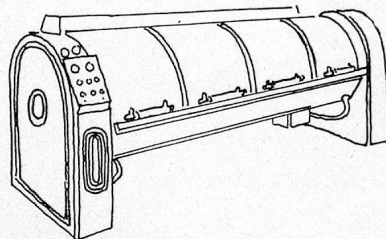

Ein reichhaltiges Fabrikationsprogramm:

Der Erfolg aller Ferrum-Wäschereimaschinen ist auf ihre sprichwörtliche Betriebssicherheit und die berühmt hohe Leistungsfähigkeit zurückzuführen. Das reichhaltige Fabrikationsprogramm ermöglicht es uns, Ihnen für jedes Wäschereiproblem eine wirtschaftlich einwandfreie, den gegebenen Umständen entsprechende Lösung anzubieten. Mit Ferrum-Wäschereimaschinen erhalten Sie vom Guten das Beste. Verlangen Sie unverbindliche Offerten über Waschautomaten, Zentrifugen, Glättemaschinen, Trocknermaschinen usw.

Ferrum AG

Giesserei und Maschinenfabrik

Rapperswil b. Aarau

ferrum