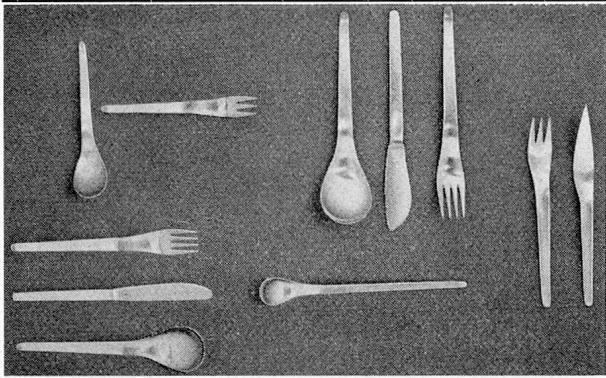

BEDARF

HAARI-HOTEL

ZÜRICH 8
Falkenstraße 14 Tel. 471437

Spezialausführungen
für Anstalten

Silber, Glas,
Porzellan,
Küchenbatterien,
Chromnickelstahl