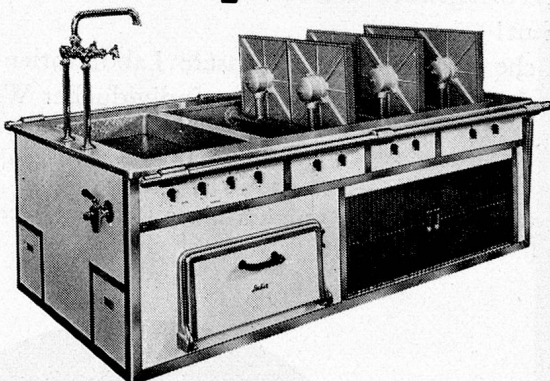

Stierlen

Geschirrwaschmaschinen

**Für Stationsküchen
und zentrale Geschirrwäschereien**

mit und ohne Dampfsterilisation
Über 30 verschiedene Modelle
Verlangen Sie Prospekte oder Vertreterbesuch.
Wir beraten Sie fachmännisch und absolut un-
verbindlich.

Generalvertretung für die Schweiz:

Rohr-Röthelin + Co.

Bern, Neugasspassage 3, Tel. (031) 9 14 55

Servicestellen in Zürich, Basel, Bern, Genf und Martigny

Der neue elektrische

Locher

KIPP-PLATTENHERD

setzt sich überall durch
wo bessere Leistungen,
höchste Betriebssicher-
heit und grösste Sauber-
keit verlangt werden.

Aus vielen, einige besonders in-
teressante Referenzen:

Zürich
Stadthospital Wald
Schaffhausen
Kantonsspital: 2 Herde
Lausanne
Institution Château Mont-Choisi
Lausanne
Clinique des Charmettes
Renens/VD
Grande Salle Commune
Kloten
Flughafenrestaurant

In- und ausländische Patente

OSKAR LOCHER
ELEKTRISCHE HEIZUNGEN
BAURSTRASSE 14 — ZÜRICH 8
TELEPHON (051) 34 54 58

Locher

**Für Neubauten
und
Innenrenovationen**

Glanz-Eternit, das schöne
und kostensparende Wand-
verkleidungsmaterial mit
seiner sprichwörtlichen Un-
verwüstlichkeit für Küchen,
Bäder, WC, Toilettenrück-
wand in den Patienten-
zimmern, Trennwände in
Douchen- und WC-Anlagen,
sowie für zahlreiche andere
Anwendungen.

Glanz-Eternit ist in 20 ver-
schiedenen Farben erhältlich,
schlag- und kratzfest, feuer-
hemmend und unempfindlich
gegen Feuchtigkeit.
Muster, Prospekte und Aus-
kunft über Bezugsquellen-
nachweis durch

GLANZ ETERNIT AG

Niederurnen GL Tel. 058/4 16 71