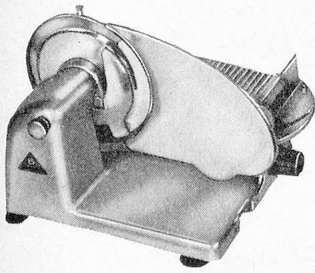

Download PDF: 12.01.2025

ETH-Bibliothek Zürich, E-Periodica, <https://www.e-periodica.ch>

**Grundsolide, bewährte elektrische
Aufschnitt- und Fleischschneide-Maschinen**

Modelle mit **senkrechtem** als auch mit **schräggestelltem Vollstahl-Kreismesser**, hartverchromt, mit Hohl-schliff, rostfrei silber-eloxiert in **reichhaltiger Auswahl**.