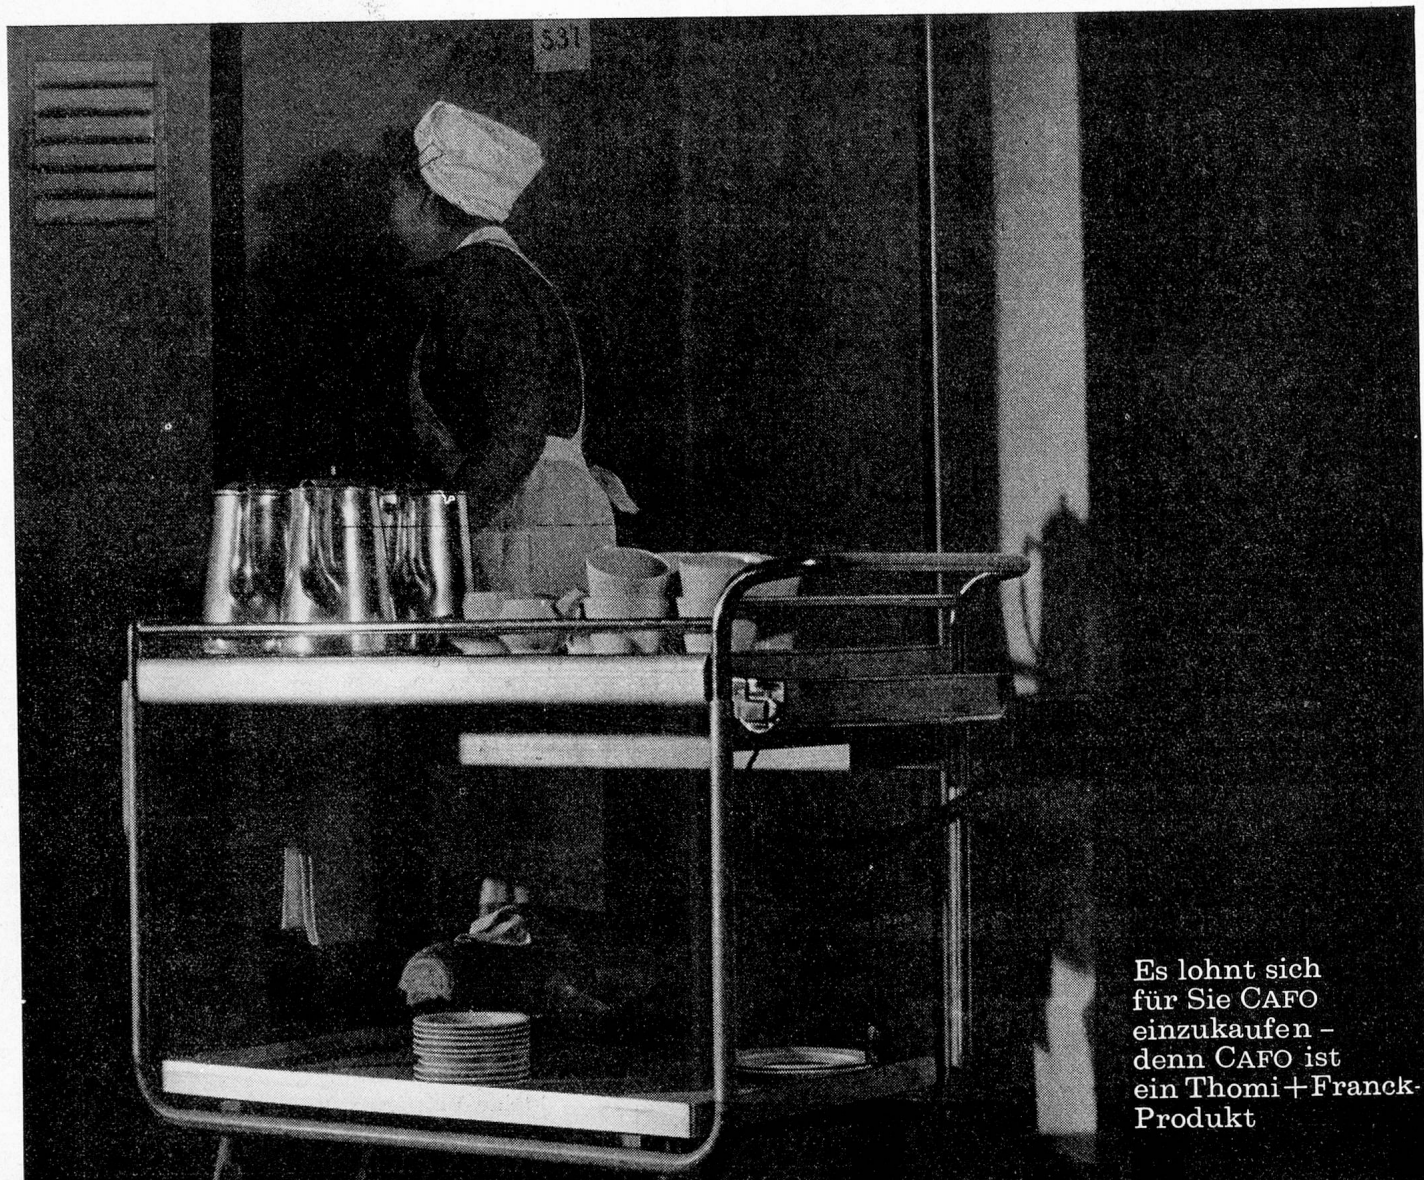

# A

LS ökonomischer Leiter eines Spitals, einer Kantine oder einer Anstalt kennen Sie den Wert eines rasch zubereiteten, aber guten Kaffees am besten. Wie steigt doch die Stimmung nach einem guten Frühstückskaffee! CAFO – diese fixfertige Mischung enthält 60% feinsten, echten Bohnenkaffee und ergibt einen ausgezeichneten Milchkaffee. Probieren Sie es einmal mit den preisgünstigen Grosspackungen. Für besonders hohe Ansprüche haben wir sogar eine 85%ige Mischung bereit.