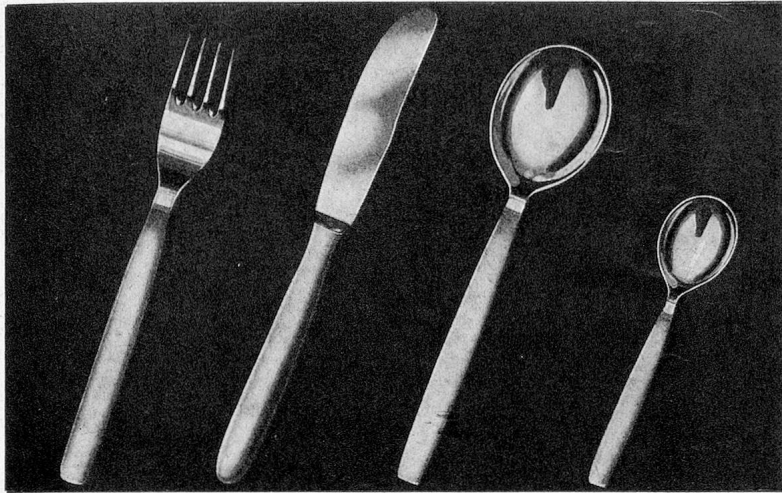

Download PDF: 06.10.2024

ETH-Bibliothek Zürich, E-Periodica, <https://www.e-periodica.ch>

Achtung! Spezialangebot für Chromnickelstahlbestecke

- 1 Essmesser mit Chromstahlgriff und Rillenschliff Fr. 2.50
- 1 Essgabel Fr. —.90
- 1 Esslöffel Fr. —.90
- 1 Kaffeelöffel Fr. —.70