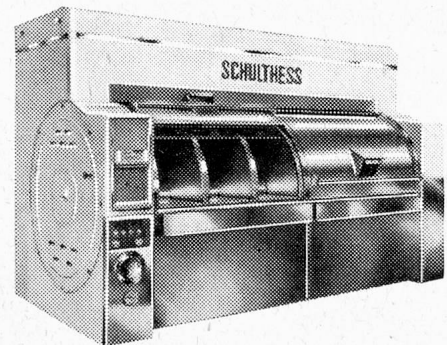

Bäckereien, Metzgereien, Hotels, Heime, Anstalten, Spitäler, Sanatorien, öffentliche Körperschaften, Industriebetriebe — für alle baut Schulthess die zweckmässigste Wäschereinlage.