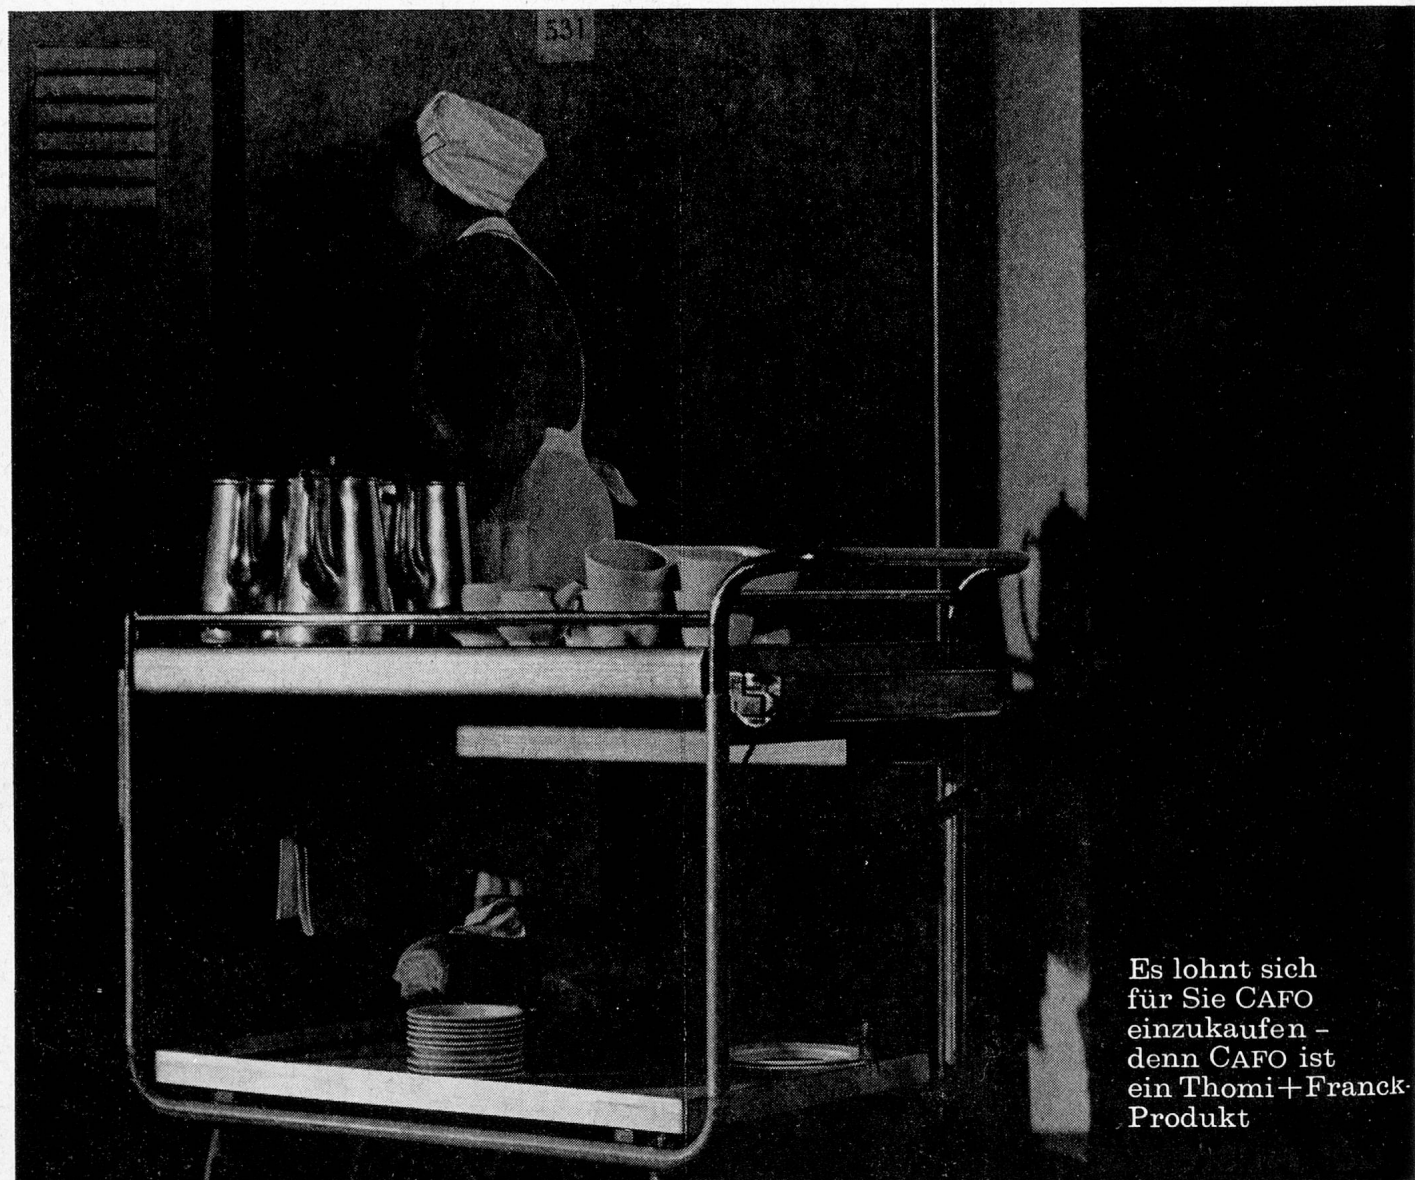

Download PDF: 09.11.2024

ETH-Bibliothek Zürich, E-Periodica, <https://www.e-periodica.ch>

*Wir haben
zu Ihrem Vorteil
etwas Neues geschaffen,
die 60%ige fixfertige
CAFO-Mischung*

ALS ökonomischer Leiter eines Spitals, einer Kantine oder einer Anstalt kennen Sie den Wert eines rasch zubereiteten, aber guten Kaffees am besten. Wie steigt doch die Stimmung nach einem guten Frühstückskaffee! CAFO – diese fixfertige Mischung enthält 60% feinsten, echten Bohnenkaffee und ergibt einen ausgezeichneten Milchkaffee. Probieren Sie es einmal mit den preisgünstigen Grosspackungen. Für besonders hohe Ansprüche haben wir sogar eine 85%ige Mischung bereit.