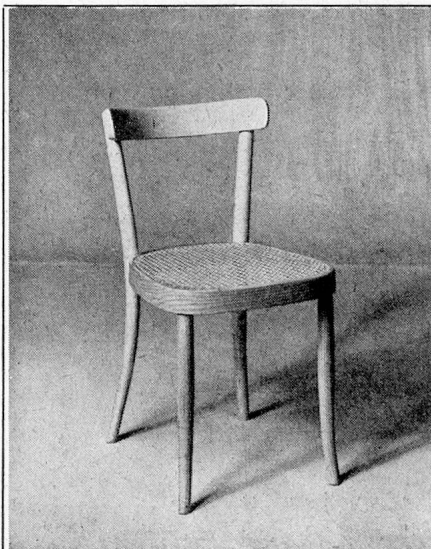

H. TAVERNARO · CHEM. FABRIK
WINTERTHUR · WÜFLINGEN
SCHLOSSTALSTR. 221 · TEL. 052/24054

Mod. 183 M

formschön bequem und solid

HORGEN-GLARUS

AG Möbelfabrik Horgen-Glarus
in Glarus Telefon 058/5 20 91

Auch für so viel Wäsche kommt nur die individuelle SCHULTHESS-Anlage in Frage!