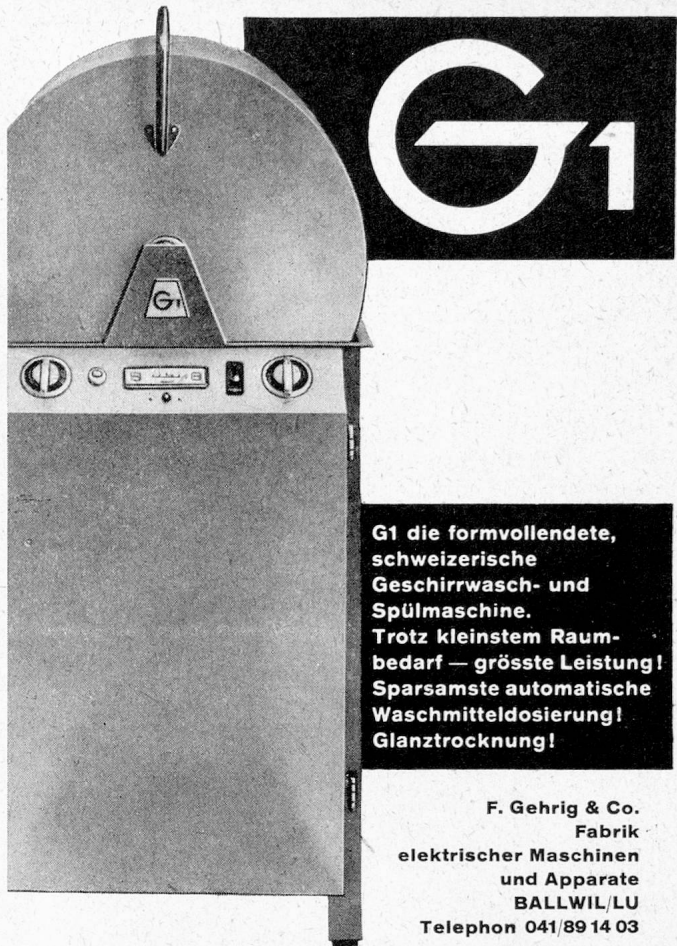

Paul Sulger, Langnau-Gattikon

Besteck- und Silberwarenfabrikation (Zch.)
Telephon (051) 921462

G1 die formvollendete, schweizerische Geschirrwash- und Spülmaschine. Trotz kleinstem Raumbedarf — grösste Leistung! Sparsamste automatische Waschmitteldosierung! Glanz Trocknung!