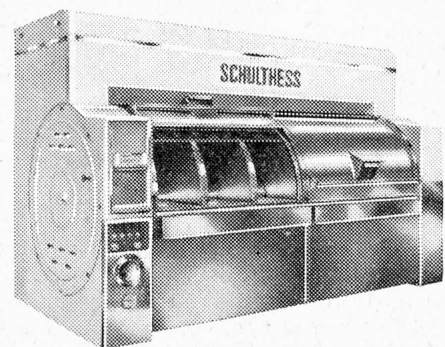

Bäckereien, Metzgereien, Hotels, Heime, Anstalten, Spitäler, Sanatorien, öffentliche Körperschaften, Industriebetriebe — für alle baut Schulthess die zweckmässigste Wäschereinlage.