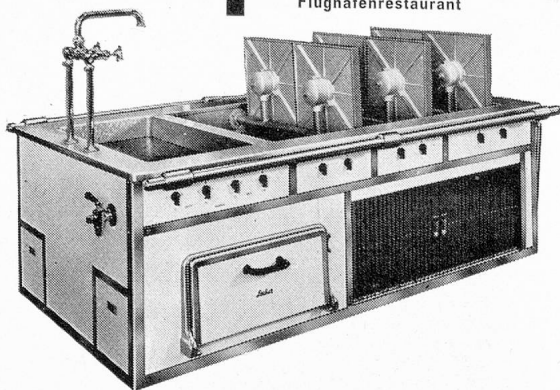

J. LIPS URDORF ZH

Telefon (051) 98 75 08

Gegründet 1880

Der neue elektrische

Locher

KIPP-PLATTENHERD

setzt sich überall durch, wo bessere Leistungen, höchste Betriebssicherheit und grösste Sauberkeit verlangt werden.