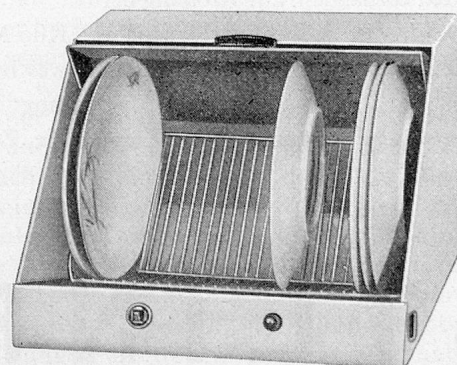

**Sind Sie
für die
Einmachzeit
bereit?**

Edelweiss

Konservatoren 3 5 10 15 25 Liter Inhalt
Beim Bezug grösserer Stückzahlen Rabatt

Fresco

Eimer 5 10 15 25 Liter Inhalt
Beim Bezug grösserer Stückzahlen Rabatt

Bülacher

Einmachgläser $\frac{3}{4}$ 1 1 $\frac{1}{2}$ 2 5 Liter Inhalt
Beim Bezug grösserer Stückzahlen Rabatt

Schwabenland & Co. AG. Zürich

Betriebsküchen-Einrichtungen Nüscherstr. 44 - Tel. (051) 25 37 40

• das beste Mittel *mit Nachglanz*
für die

Geschirrwaschmaschine

mit **desinfizierender** und **desodorisierender**
Wirkung

NEU in der praktischen **Tablettenform**

BENOL Glanztrocknungsmittel für sämtliche
Dosierapparate

Muster — Beratung — Servicedienst durch

SEIFENFABRIK HOCHDORF AG

für beste und schonendste Waschmittel

Telefon 041 / 88 10 36

Aus natürlichen Rohstoffen

selbstbereitete Crèmen und andere Speisen sind nicht nur ein Genuss für den Gaumen, sondern Mittler von wichtigen Nährstoffen in Verbindung mit notwendigen Wirkstoffen und für Magenranke z. B. als Zwischen- oder Abendmahlzeit ideal.

seit Jahrzehnten in der guten Küche bekannt, hebt den Wohlgeschmack der Speisen und ist leicht verdaulich. Mit Paidol gekocht — man weiss, was man hat.

Für Grossküchen vorteilhafte Spezialpackungen von 4 $\frac{1}{2}$, 9 $\frac{1}{2}$ oder 19 $\frac{1}{2}$ kg.

**» PAIDOL «-FABRIK
DÜTSCHLER & CO. ST. GALLEN**

Alle PAIDOL-Produkte enthalten sämtliche Wirkstoffe des ruhenden Weizenkeims im gleichen Umfang wie ein gutes Vollkornmehl, ohne die in gewissen Fällen als nachteilig betrachtete Cellulose.

Calorex der neue Tellerwärmer
sparsam - vorteilhaft

Gleichmässige Verteilung der Wärme im ganzen Apparat durch gesteuerte Luftzirkulation zwischen den Tellern. Regelung der Wärme durch Thermostat. Leistung: 330 W