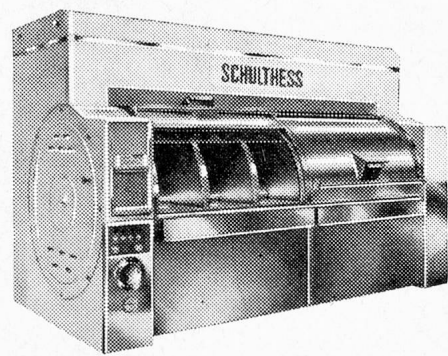

Bäckereien, Metzgereien, Hotels, Heime, Anstalten, Spitäler, Sanatorien, öffentliche Körperschaften, Industriebetriebe — für alle baut Schulthess die zweckmässigste Wäschereinlage.