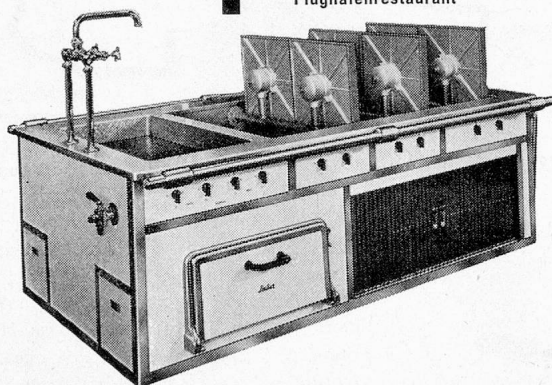

EMIL SCHENKER AG

Storenfabrik Schönenwerd Tel. (064) 3 31 52
 Filialen in Zürich, Basel, Bern, Luzern, Lausanne, Genf und Lugano.

Der neue elektrische

Locher

KIPP-PLATTENHERD

setzt sich überall durch, wo bessere Leistungen, höchste Betriebssicherheit und grösste Sauberkeit verlangt werden.