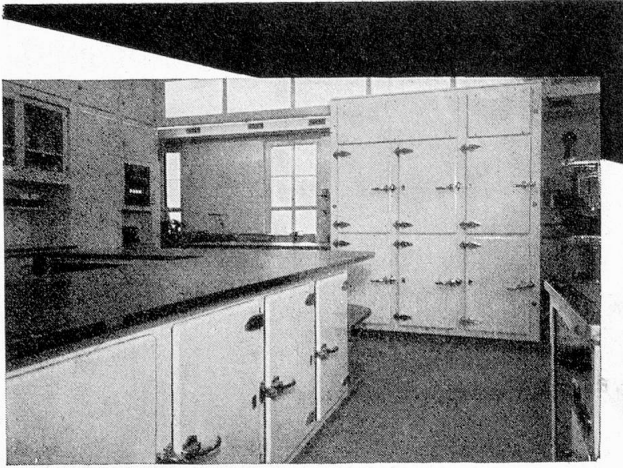

Wir bauen seit Jahrzehnten

Kühl-, Gefrier- und Klimaanlage

in jeder Grösse und für jeden Zweck, nach den neuesten Erkenntnissen der modernen Kältetechnik

Einige Referenzen
Verpflegungsanstalt Frienisberg
Bürgerheim Flüelen

Aargauische Pflegeanstalt Muri
Taubstummenanstalt Regensburg
Altersasyl Wädli Zürich

AUTOFRIGOR A.-G.
Zürich Schaffhauserstrasse 473
Telefon (051) 48 15 55

Autofrigor