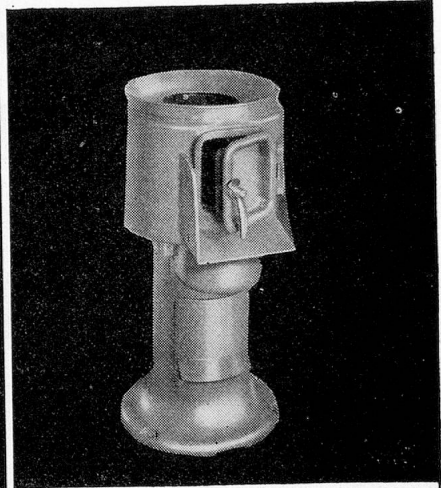

auch mit Zusatzapparaten
für jeden Betrieb die richtige Grösse
geräuscharmer Gang
leicht auswechselbare Schäl-
segmente dazu passendes
Schalenauffanggefäss

SCHWABENLAND & CO. AG. ZÜRICH

Betriebsküchen-Einrichtungen Nüscherstr. 44 Telefon 051 / 25 37 40