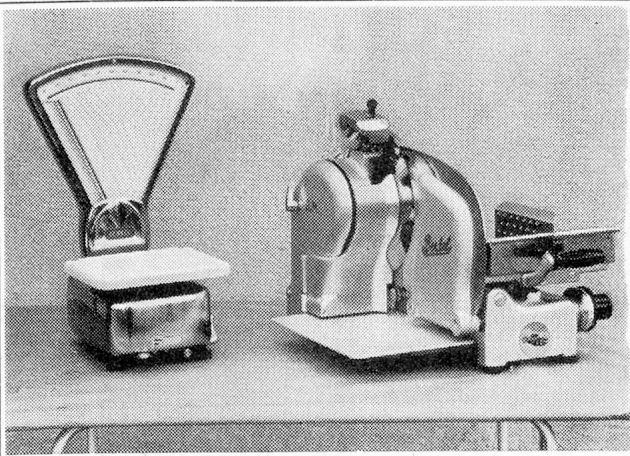

automatische Waagen in
optischer und Zeiger-Ausführung
mit Tragkraft von 1 – 20000 kg

Fleisch-Schneidemaschinen
für Anstalten (12 versch. Modelle)

BERKEL A.G., ZÜRICH

Hohlstr. 535 Tel. (051) 52 53 22

Für

Gewächshäuser